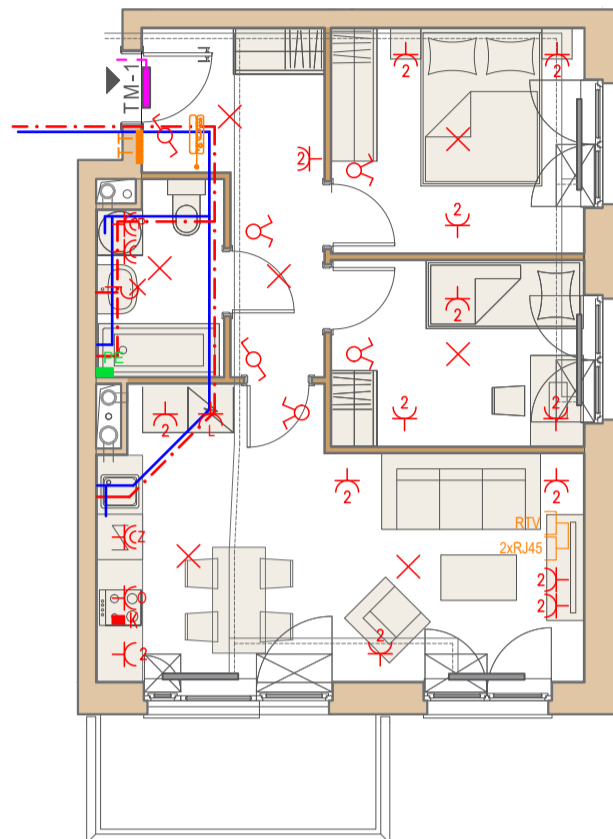

Przykładowa aranżacja

Przebieg instalacji

SKALA 1:100

Sytuacja

Rzut kondygnacji

Legenda

- CENTRALNE OGRZEWANIE
- CIEPŁA WODA
- ZIMNA WODA
- GNIAZDA TELETECHNICZNE
- INSTALACJE ELEKTRYCZNE
- ELEKTRYCZNA TABLICA MIESZKANIOWA
- TECHNICZNA SKRZYNIKA MULTIMEDIALNA
- DOMOFON