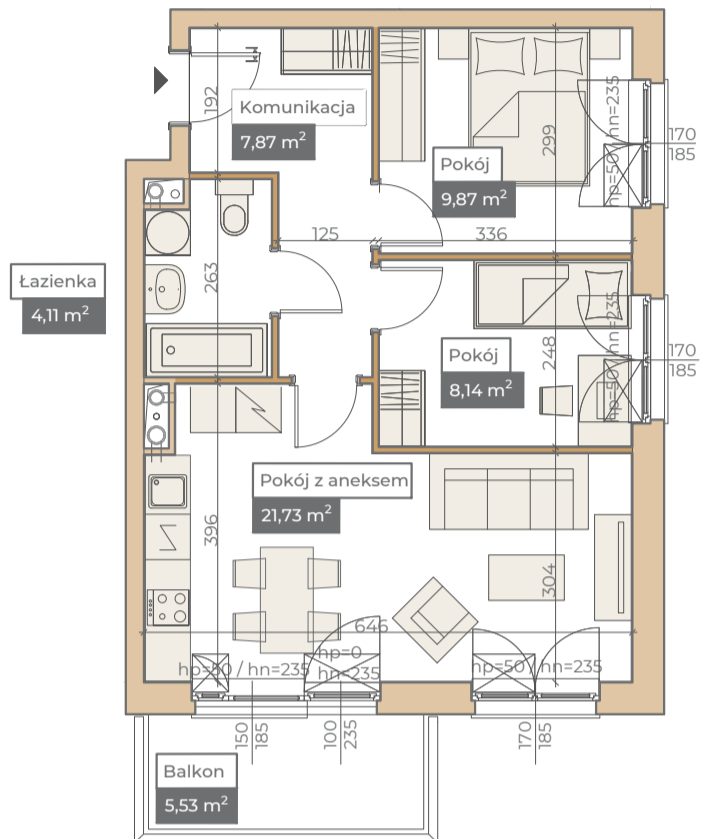

Przykładowa aranżacja

Przebieg instalacji

SKALA 1:100

Sytuacja

Rzut kondygnacji

Legenda

- CENTRALNE OGRZEWANIE
- CIEPŁA WODA
- ZIMNA WODA
- GNIAZDA TELETECHNICZNE
- INSTALACJE ELEKTRYCZNE
- ELEKTRYCZNA TABLICA MIESZKANIOWA
- TECHNICZNA SKRZYNIKA MULTIMEDIALNA
- DOMOFON