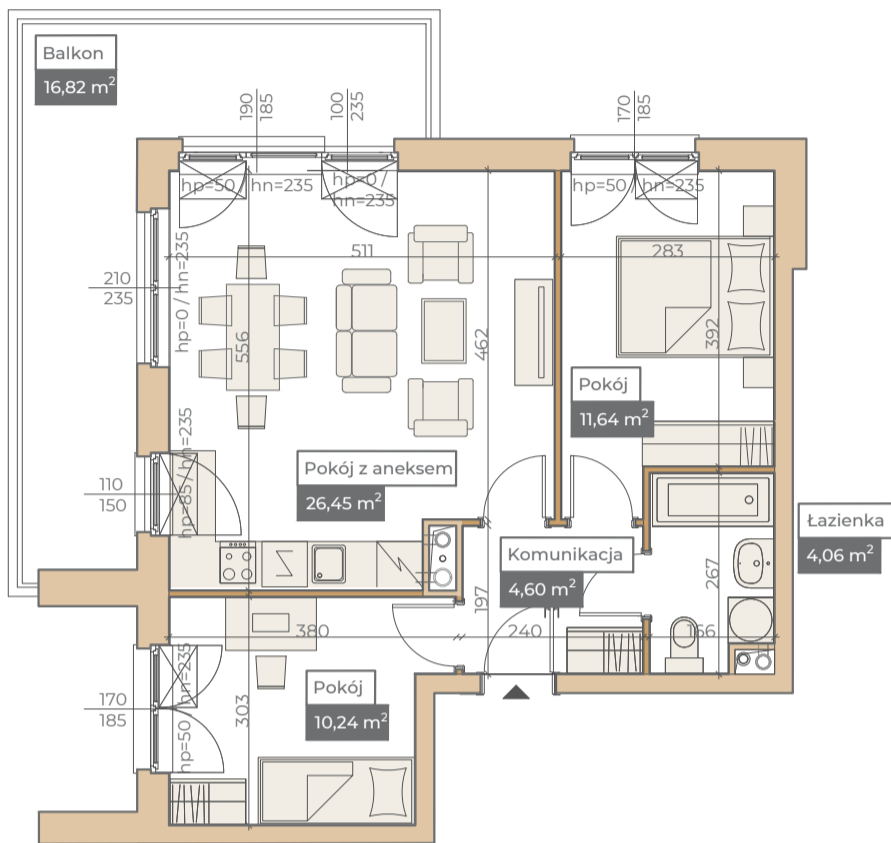

Przykładowa aranżacja
Przebieg instalacji

0 5m

SKALA 1:100

Sytuacja

Rzut kondygnacji

Legenda

- CENTRALNE OGRZEWANIE
- CIEPŁA WODA
- ZIMNA WODA
- GNIAZDA TELETECHNICZNE
- INSTALACJE ELEKTRYCZNE
- ELEKTRYCZNA TABLICA MIESZKANIOWA
- TECHNICZNA SKRZYNKA MULTIMEDIALNA
- DOMOFON