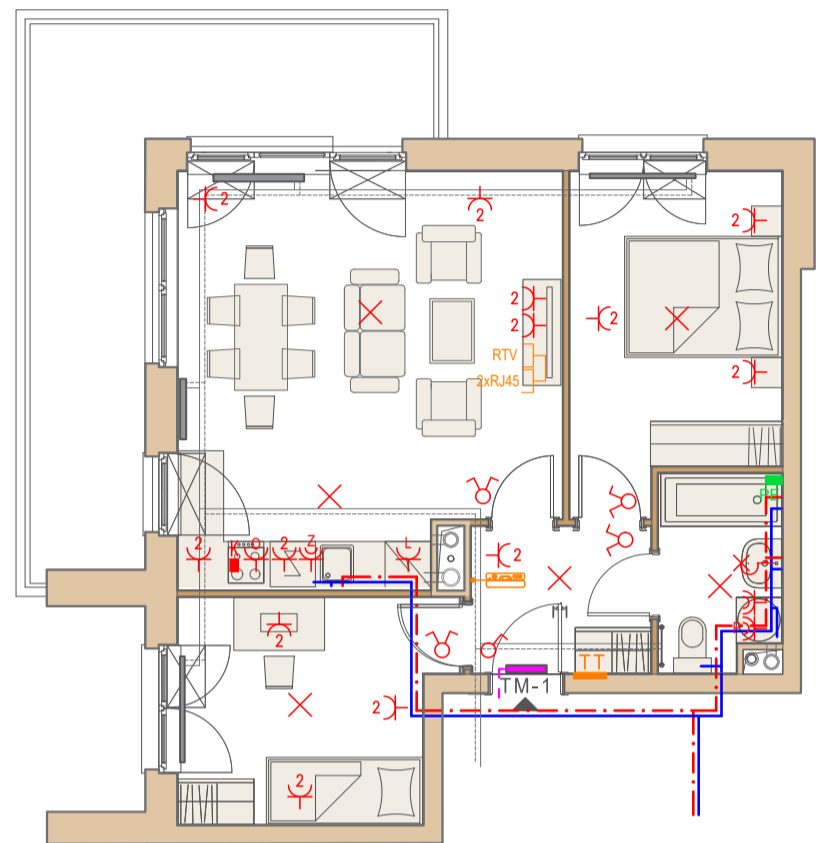

Przykładowa aranżacja
Przebieg instalacji

0 5m

SKALA 1:100

Sytuacja

Rzut kondygnacji

Legenda

- CENTRALNE OGRZEWANIE
- CIEPŁA WODA
- ZIMNA WODA
- GNIAZDA TELETECHNICZNE
- INSTALACJE ELEKTRYCZNE
- ELEKTRYCZNA TABLICA MIESZKANIOWA
- TECHNICZNA SKRZYNKA MULTIMEDIALNA
- DOMOFON