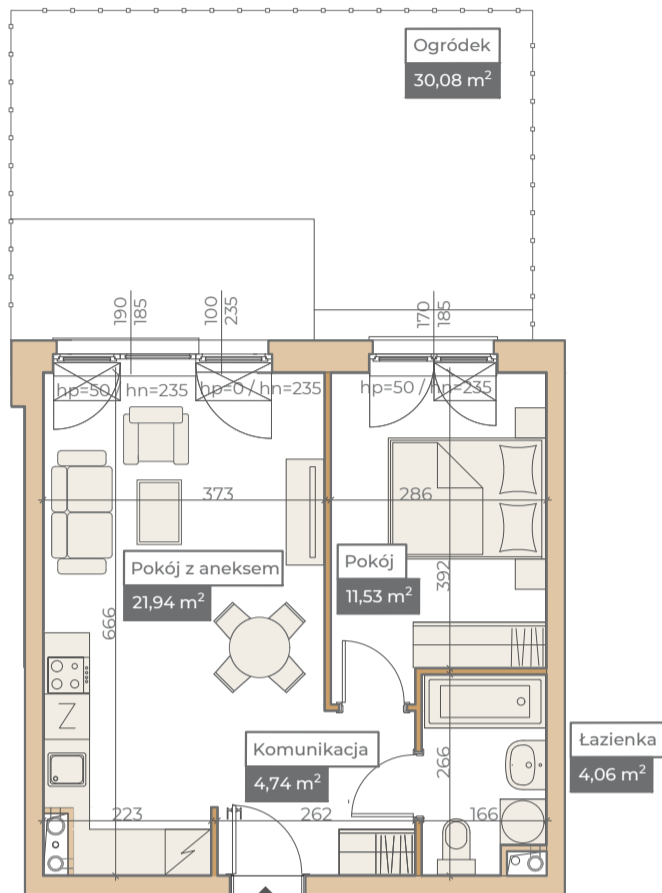

Przykładowa aranżacja

Przebieg instalacji

0 5m

SKALA 1:100

Sytuacja

Rzut kondygnacji

Legenda

- CENTRALNE OGRZEWANIE
- CIEPŁA WODA
- ZIMNA WODA
- GNIAZDA TELETECHNICZNE
- INSTALACJE ELEKTRYCZNE
- ELEKTRYCZNA TABLICA MIESZKANIOWA
- TECHNICZNA SKRZYNKA MULTIMEDIALNA
- DOMOFON