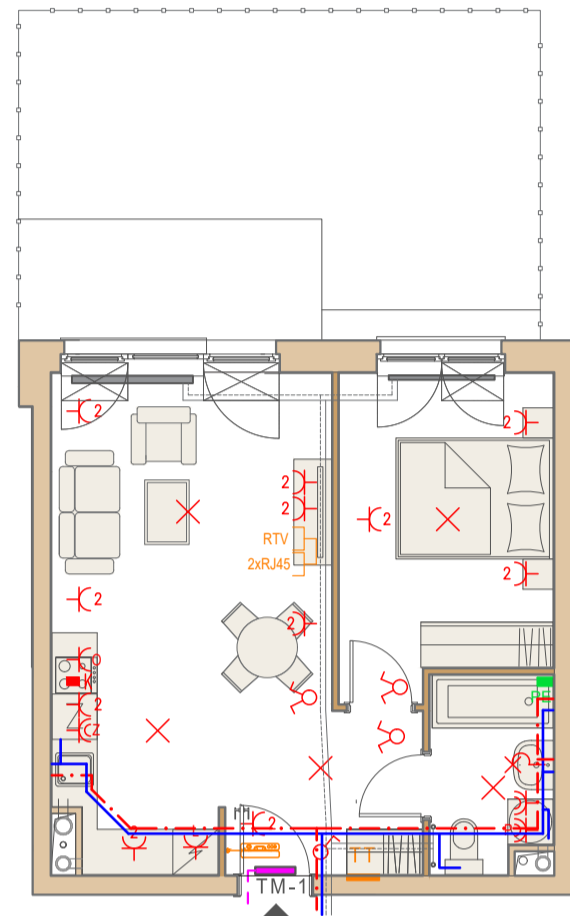

Przykładowa aranżacja

Przebieg instalacji

0 5m

SKALA 1:100

Sytuacja

Rzut kondygnacji

Legenda

- CENTRALNE OGRZEWANIE
- CIEPŁA WODA
- ZIMNA WODA
- GNIAZDA TELETECHNICZNE
- INSTALACJE ELEKTRYCZNE
- ELEKTRYCZNA TABLICA MIESZKANIOWA
- TECHNICZNA SKRZYNKA MULTIMEDIALNA
- DOMOFON