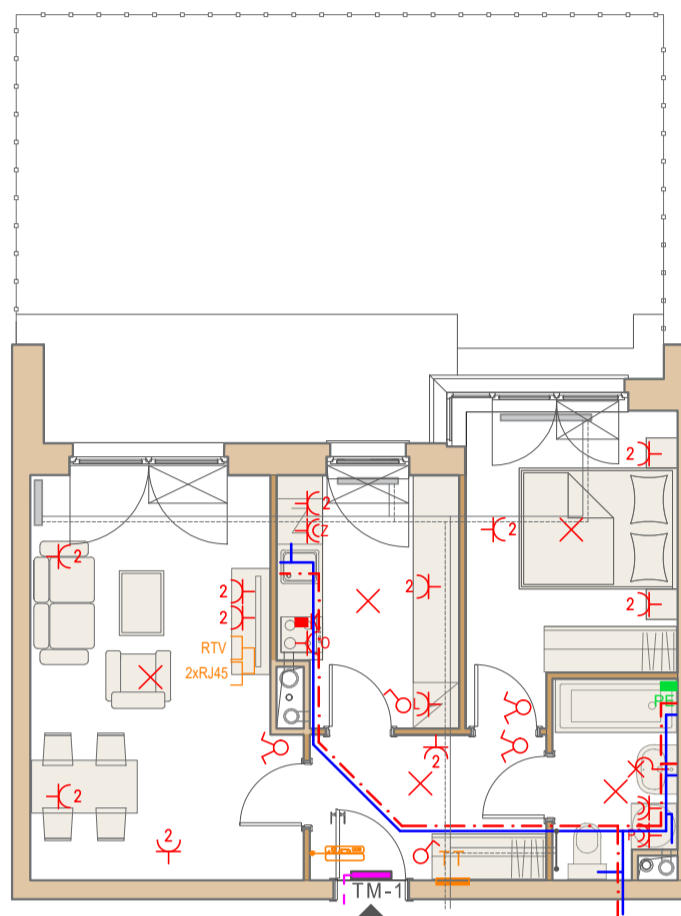

Przykładowa aranżacja

Przebieg instalacji

0 5m

SKALA 1:100

Sytuacja

Rzut kondygnacji

Legenda

- CENTRALNE OGRZEWANIE
- CIEPŁA WODA
- ZIMNA WODA
- GNIAZDA TELETECHNICZNE
- INSTALACJE ELEKTRYCZNE
- ELEKTRYCZNA TABLICA MIESZKANIOWA
- TECHNICZNA SKRZYŃKA MULTIMEDIALNA
- DOMOFON