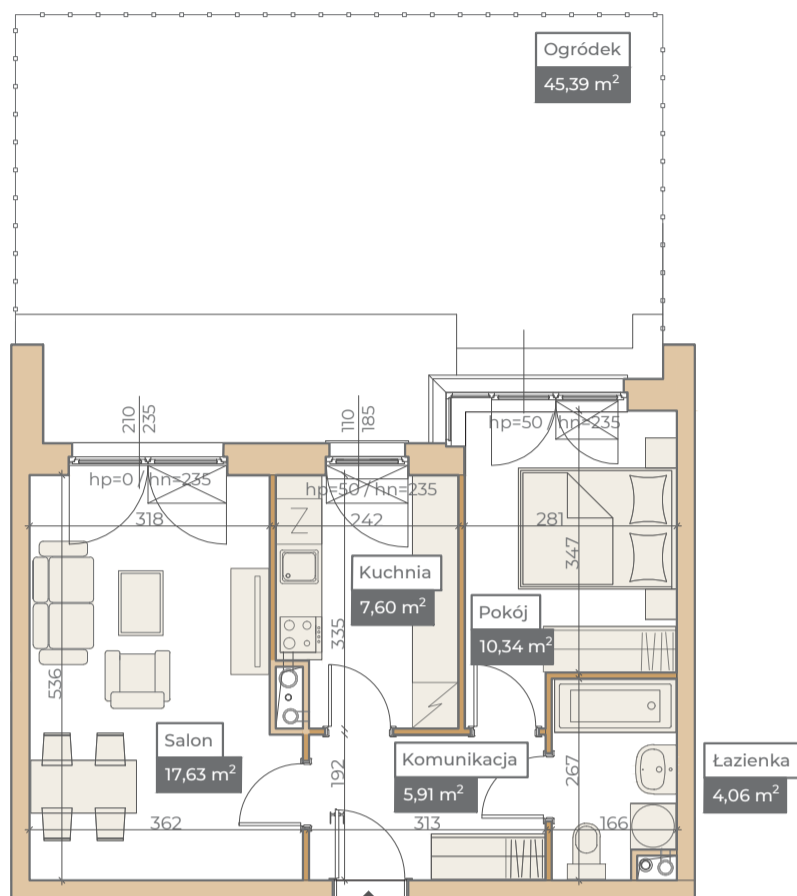

Przykładowa aranżacja

Przebieg instalacji

0 5m

SKALA 1:100

Sytuacja

Rzut kondygnacji

Legenda

- CENTRALNE OGRZEWANIE
- CIEPŁA WODA
- ZIMNA WODA
- GNIAZDA TELETECHNICZNE
- INSTALACJE ELEKTRYCZNE
- ELEKTRYCZNA TABLICA MIESZKANIOWA
- TECHNICZNA SKRZYŃKA MULTIMEDIALNA
- DOMOFON