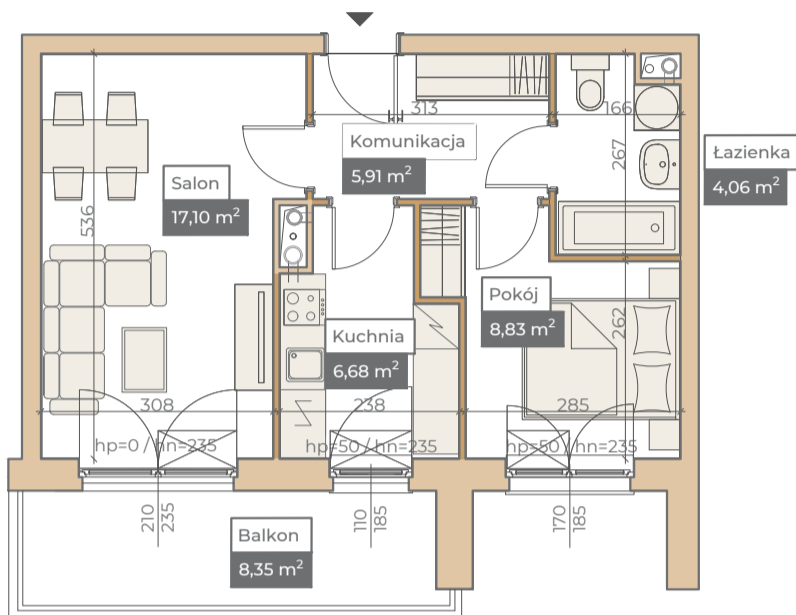

Przykładowa aranżacja
Przebieg instalacji

0 5m

SKALA 1:100

Sytuacja

Rzut kondygnacji

Legenda

	CENTRALNE OGRZEWANIE
	CIEPŁA WODA
	ZIMNA WODA
	GNIAZDA TELETECHNICZNE
	INSTALACJE ELEKTRYCZNE
	ELEKTRYCZNA TABLICA MIESZKANIOWA
	TECHNICZNA SKRZYNIKA MULTIMEDIALNA
	DOMOFON