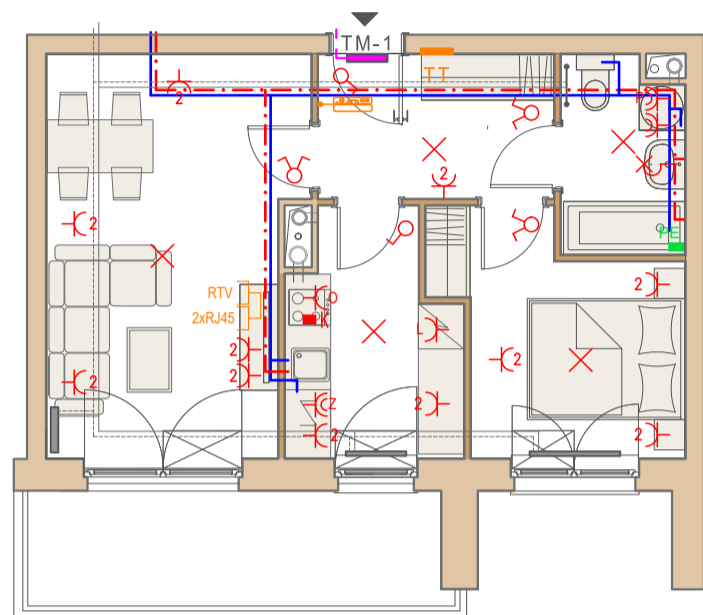

Przykładowa aranżacja
Przebieg instalacji

0 5m

SKALA 1:100

Sytuacja

Rzut kondygnacji

Legenda

	CENTRALNE OGRZEWANIE
	CIEPŁA WODA
	ZIMNA WODA
	GNIAZDA TELETECHNICZNE
	INSTALACJE ELEKTRYCZNE
	ELEKTRYCZNA TABLICA MIESZKANIOWA
	TECHNICZNA SKRZYNIKA MULTIMEDIALNA
	DOMOFON