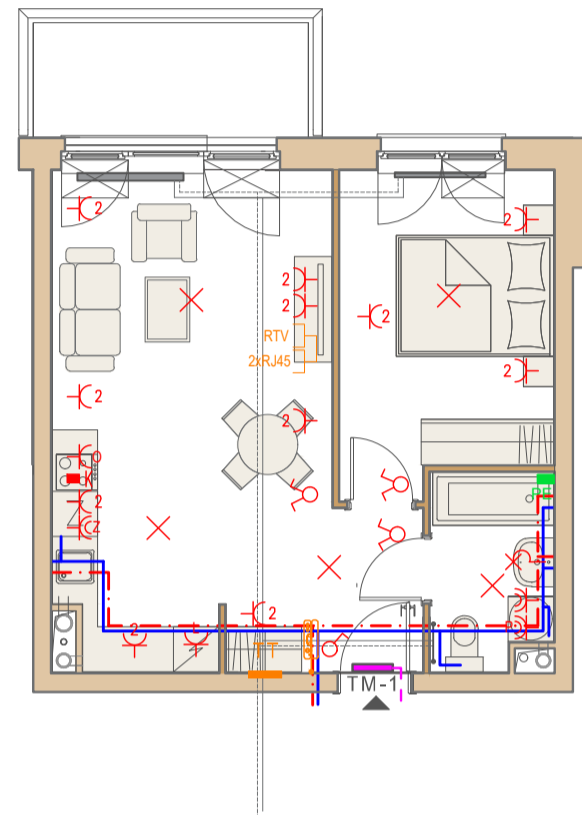

Przykładowa aranżacja

Przebieg instalacji

SKALA 1:100

Sytuacja

Rzut kondygnacji

Legenda

- CENTRALNE OGRZEWANIE
- CIEPŁA WODA
- ZIMNA WODA
- GNIAZDA TELETECHNICZNE
- INSTALACJE ELEKTRYCZNE
- ELEKTRYCZNA TABLICA MIESZKANIOWA
- TECHNICZNA SKRZYNIKA MULTIMEDIALNA
- DOMOFON