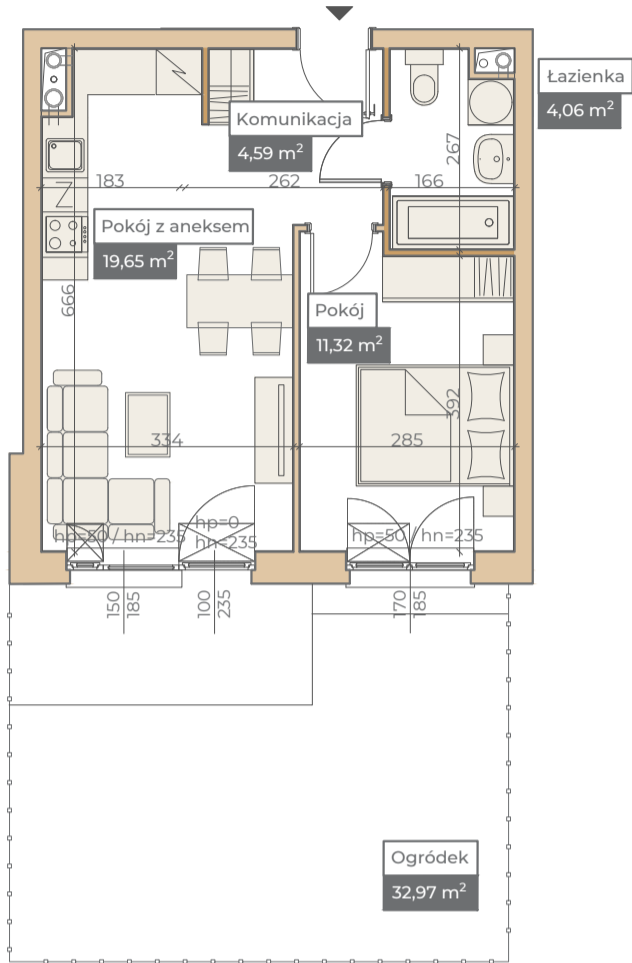

Przykładowa aranżacja

Przebieg instalacji

SKALA 1:100

Sytuacja

Rzut kondygnacji

Legenda

- CENTRALNE OGRZEWANIE
- CIEPŁA WODA
- ZIMNA WODA
- GNIAZDA TELETECHNICZNE
- INSTALACJE ELEKTRYCZNE
- ELEKTRYCZNA TABLICA MIESZKANIOWA
- TECHNICZNA SKRZYNIKA MULTIMEDIALNA
- DOMOFON