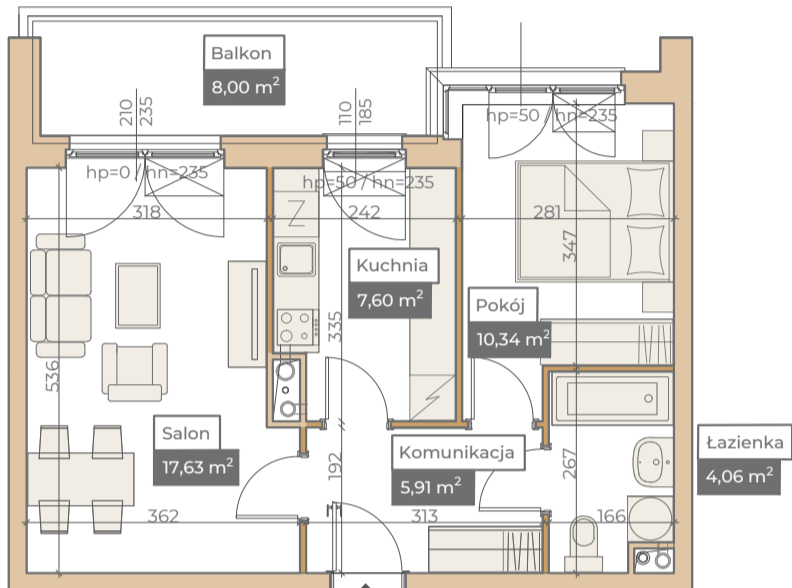

## Przykładowa aranżacja

## Przebieg instalacji

0 5m

SKALA 1:100