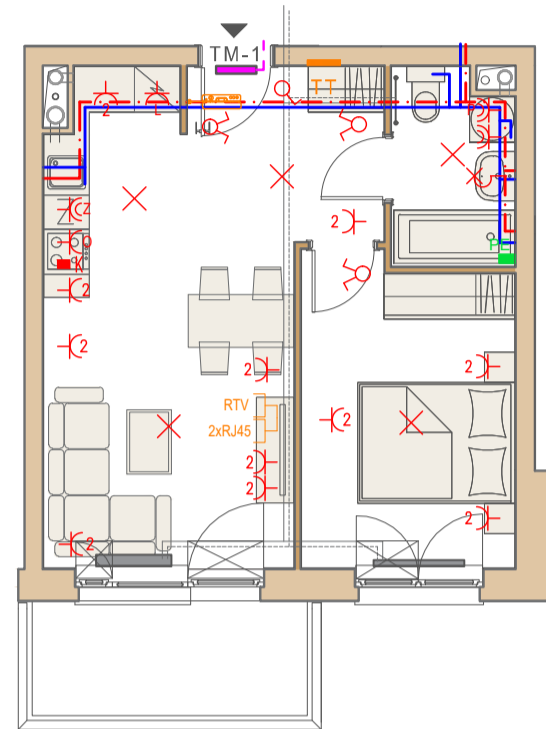

Przykładowa aranżacja

Przebieg instalacji

0 5m

SKALA 1:100

Sytuacja

Rzut kondygnacji

Legenda

- CENTRALNE OGRZEWANIE
- CIEPŁA WODA
- ZIMNA WODA
- GNIAZDA TELETECHNICZNE
- INSTALACJE ELEKTRYCZNE
- ELEKTRYCZNA TABLICA MIESZKANIOWA
- TECHNICZNA SKRZYNIKA MULTIMEDIALNA
- DOMOFON