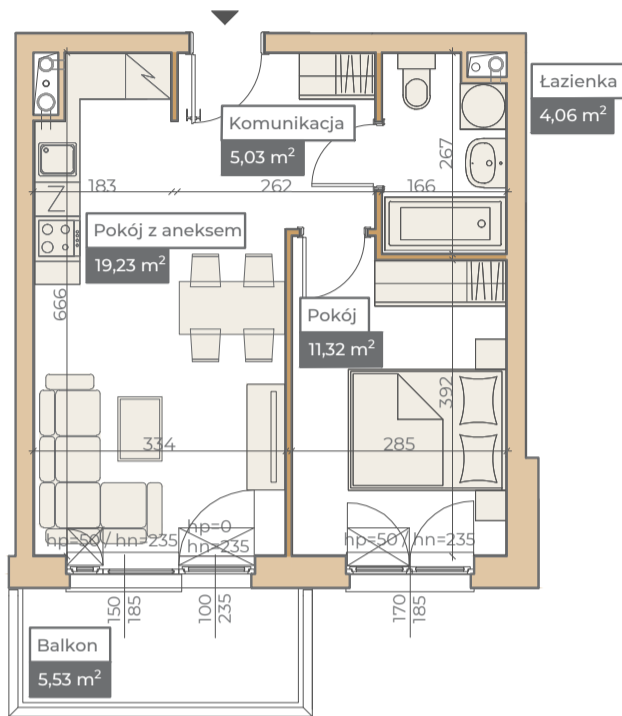

Przykładowa aranżacja

Przebieg instalacji

0 5m

SKALA 1:100

Sytuacja

Rzut kondygnacji

Legenda

- CENTRALNE OGRZEWANIE
- CIEPŁA WODA
- ZIMNA WODA
- GNIAZDA TELETECHNICZNE
- INSTALACJE ELEKTRYCZNE
- ELEKTRYCZNA TABLICA MIESZKANIOWA
- TECHNICZNA SKRZYNIKA MULTIMEDIALNA
- DOMOFON