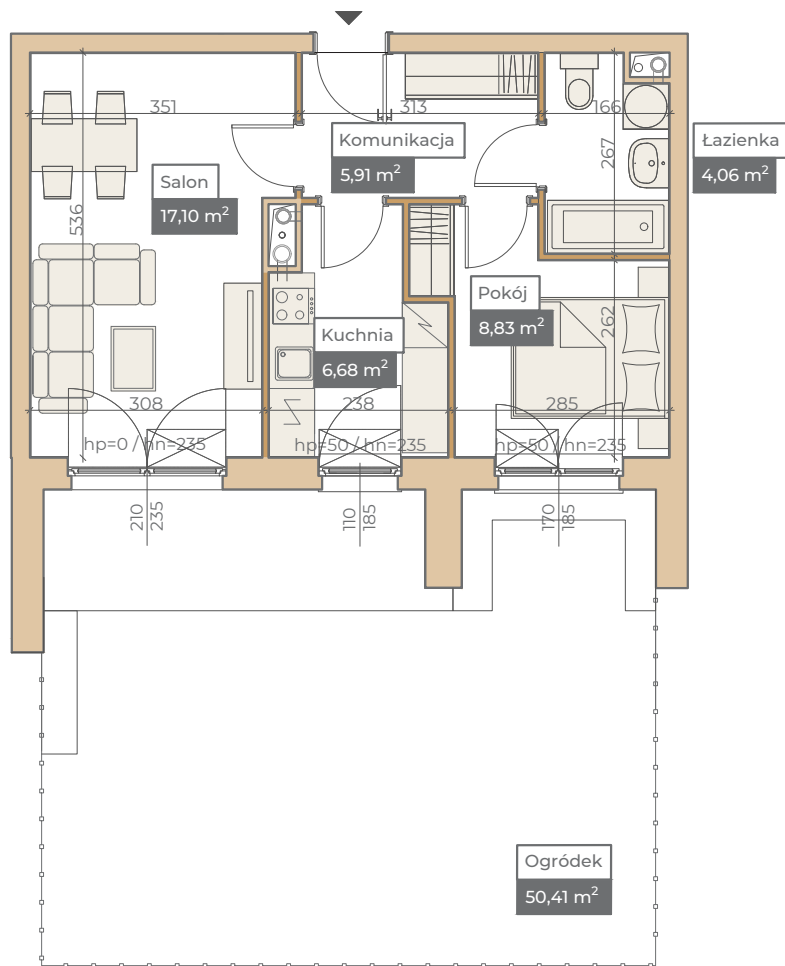

Przykładowa aranżacja

Przebieg instalacji

SKALA 1:100

Sytuacja

Rzut kondygnacji

Legenda

- CENTRALNE OGRZEWANIE
- CIEPŁA WODA
- ZIMNA WODA
- GNIAZDA TELETECHNICZNE
- INSTALACJE ELEKTRYCZNE
- ELEKTRYCZNA TABLICA MIESZKANIOWA
- TECHNICZNA SKRZYNKA MULTIMEDIALNA
- DOMOFON