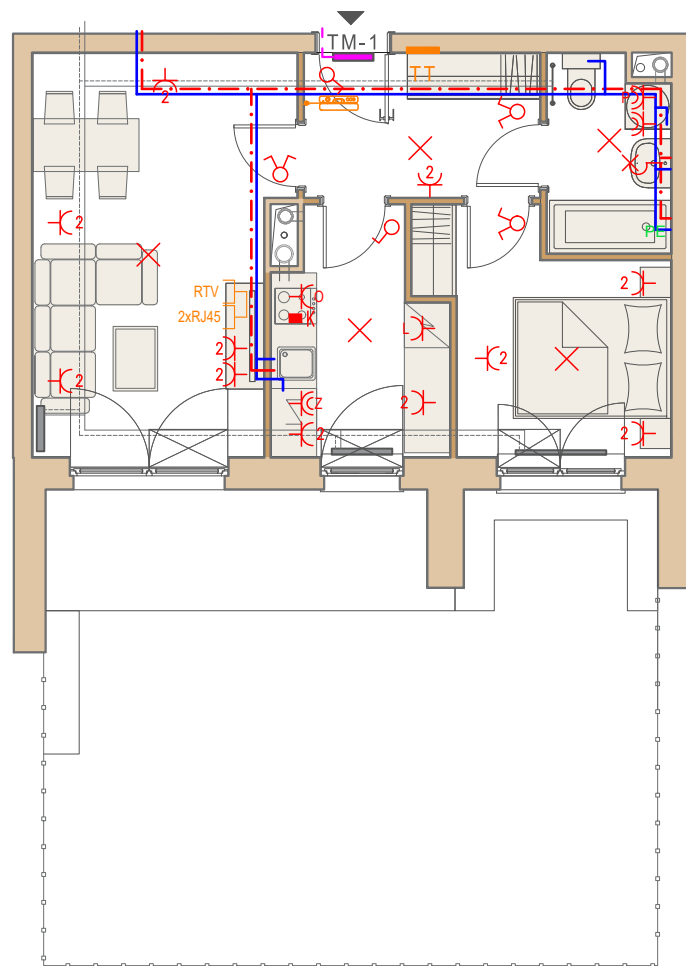

Przykładowa aranżacja

Przebieg instalacji

SKALA 1:100

Sytuacja

Rzut kondygnacji

Legenda

- CENTRALNE OGRZEWANIE
- CIEPŁA WODA
- ZIMNA WODA
- GNIAZDA TELETECHNICZNE
- INSTALACJE ELEKTRYCZNE
- ELEKTRYCZNA TABLICA MIESZKANIOWA
- TECHNICZNA SKRZYNKA MULTIMEDIALNA
- DOMOFON