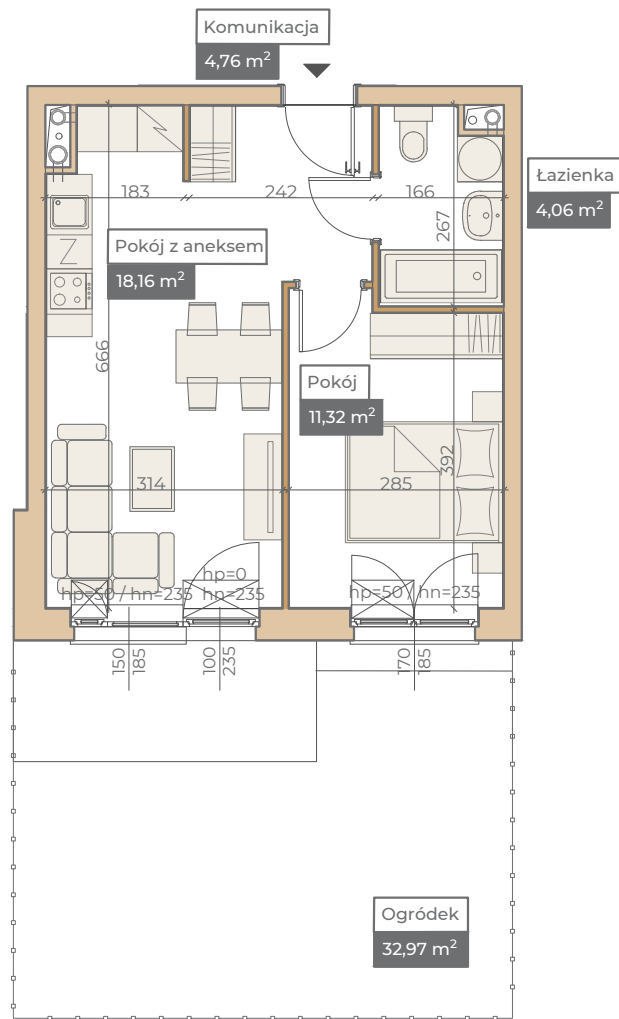

## Przykładowa aranżacja

## Przebieg instalacji

0 5m

SKALA 1:100