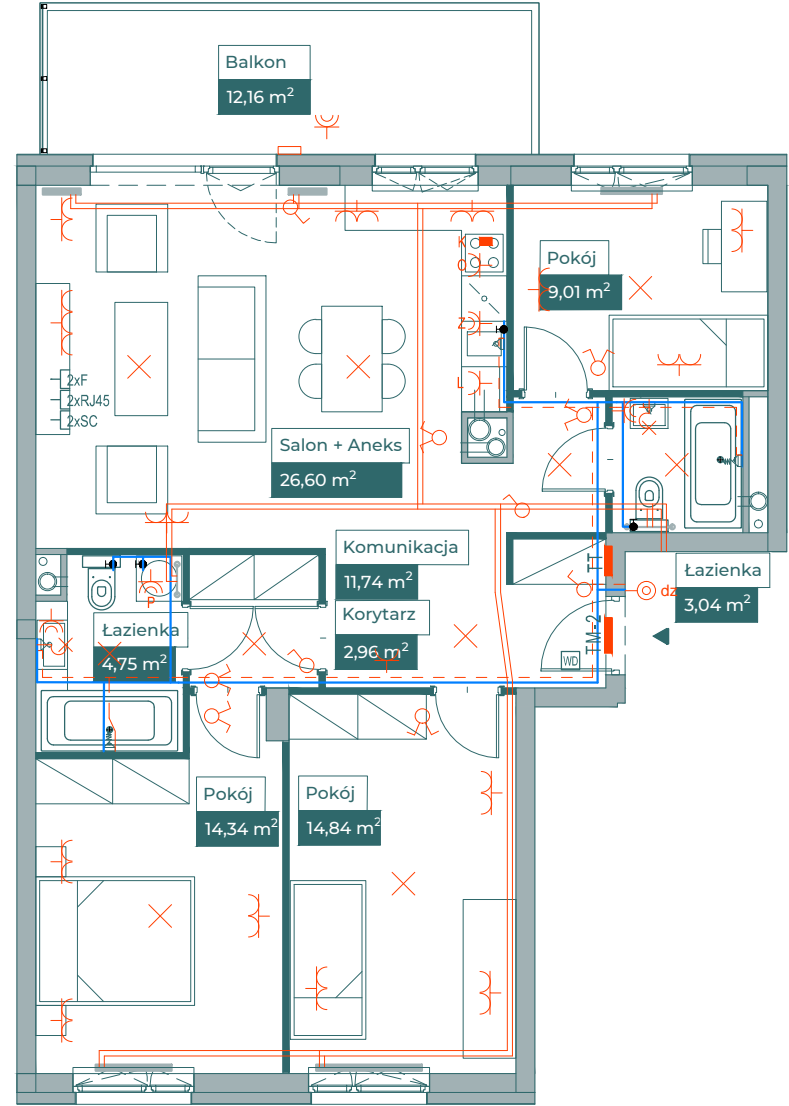

Przykładowa aranżacja

Przebieg instalacji

SKALA 1:100

Sytuacja

Rzut kondygnacji

Legenda

- OBRYS BALKONU POWYŻEJ
- CENTRALNE OGRZEWANIE
- - - CIEPŁA WODA
- ZIMNA WODA
- GNAZDA TELETECHNICZNE
- INSTALACJE ELEKTRYCZNE
- TM1/TM2 ROZDZIELNICA ELEKTRYCZNA
- TT ROZDZIELNICA TECHNICZNA
- WD WIDEODOMOFON