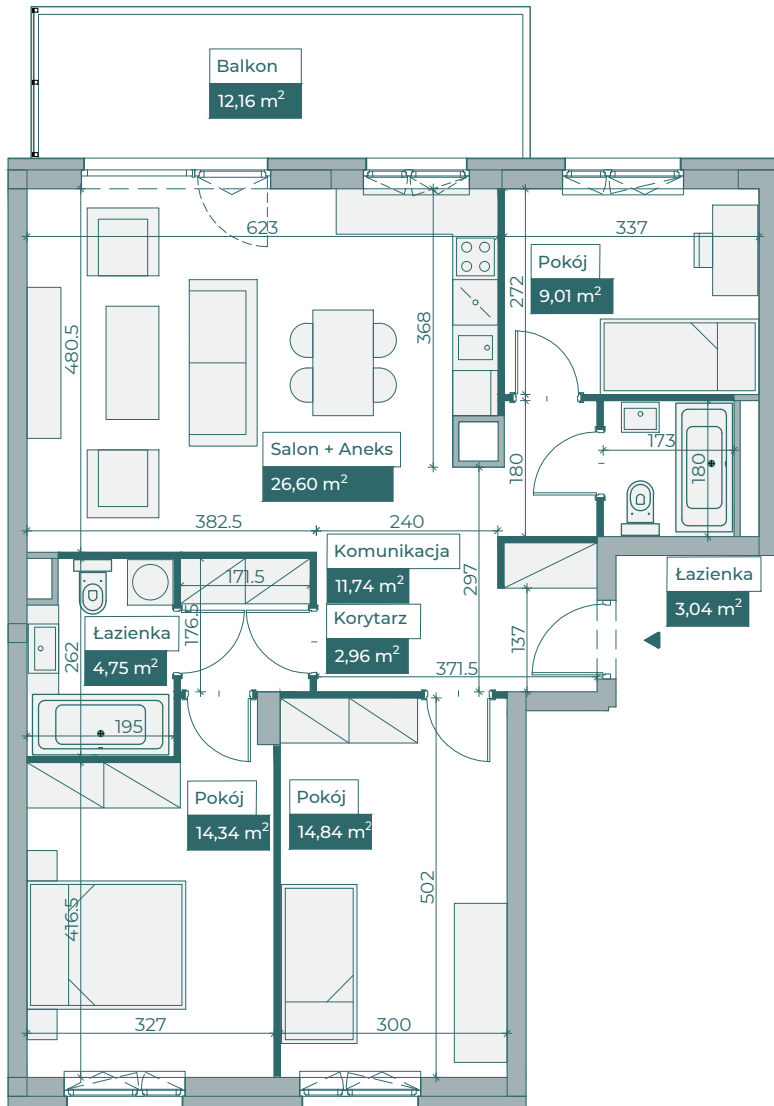

Przykładowa aranżacja

Przebieg instalacji

SKALA 1:100

Sytuacja

Rzut kondygnacji

Legenda

- OBRYS BALKONU POWYŻEJ
- CENTRALNE OGRZEWANIE
- - - CIEPŁA WODA
- ZIMNA WODA
- GNAZDA TELETECHNICZNE
- INSTALACJE ELEKTRYCZNE
- TM1/TM2 ROZDZIELNICA ELEKTRYCZNA
- TT ROZDZIELNICA TECHNICZNA
- WD WIDEODOMOFON