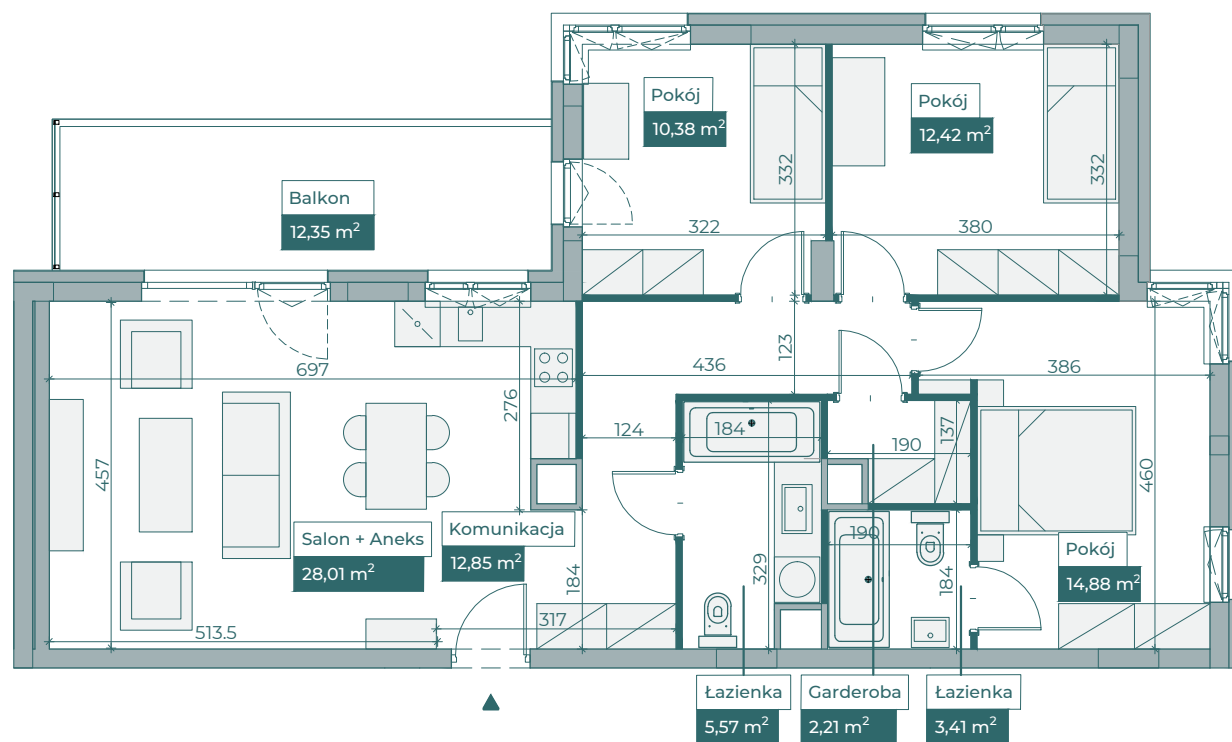

Przykładowa aranżacja

Sytuacja

Rzut kondygnacji

Przebieg instalacji

Legenda

- OBRYS BALKONU POWYŻEJ
- CENTRALNE OGRZEWANIE
- - - CIEPŁA WODA
- ZIMNA WODA
- 2xF 2xRJ45 2xSC GNIAZDA TELETECHNICZNE
- ⊗ INSTALACJE ELEKTRYCZNE
- TM1/TM2 ROZDZIELNICA ELEKTRYCZNA
- TT ROZDZIELNICA TECHNICZNA
- WD WIDEODOMOFON

0 5m

SKALA 1:100