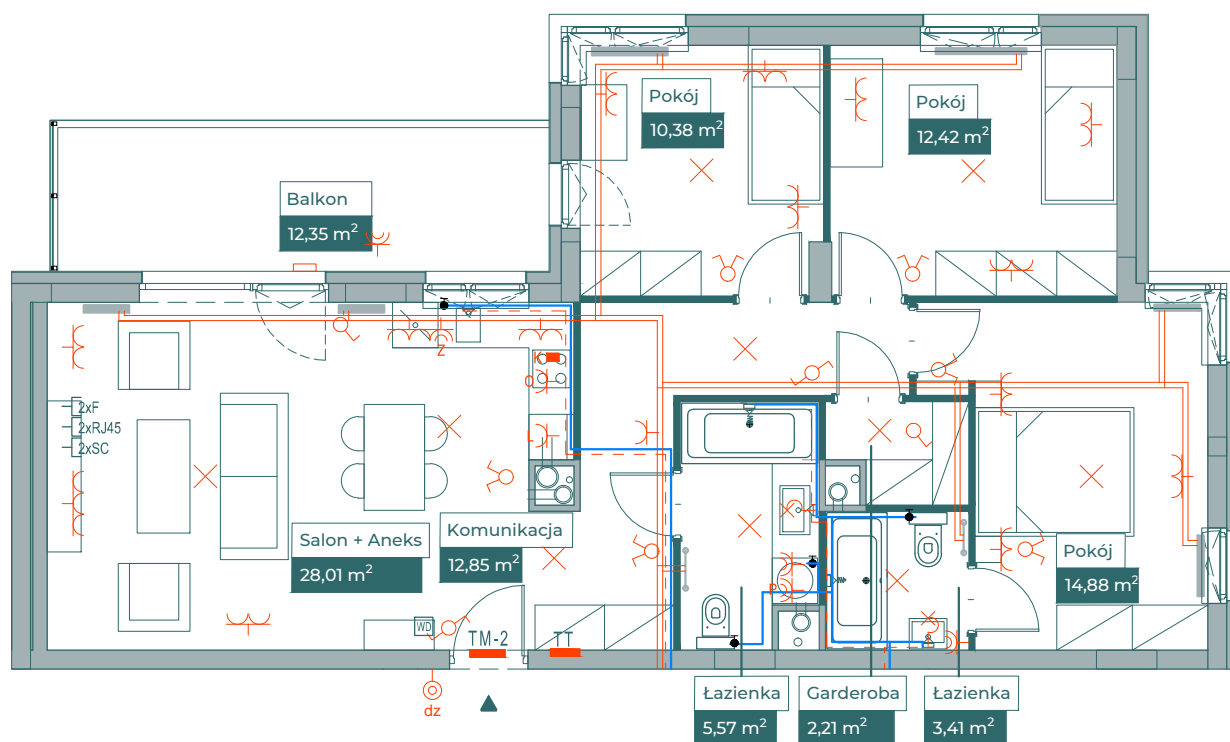

Przykładowa aranżacja

Sytuacja

Rzut kondygnacji

Przebieg instalacji

Legenda

- OBRYS BALKONU POWYŻEJ
- CENTRALNE OGRZEWANIE
- - - CIEPŁA WODA
- ZIMNA WODA
- 2xF 2xRJ45 2xSC GNIAZDA TELETECHNICZNE
- ⊗ INSTALACJE ELEKTRYCZNE
- TM1/TM2 ROZDZIELNICA ELEKTRYCZNA
- TT ROZDZIELNICA TECHNICZNA
- WD WIDEODOMOFON

0 5m

SKALA 1:100