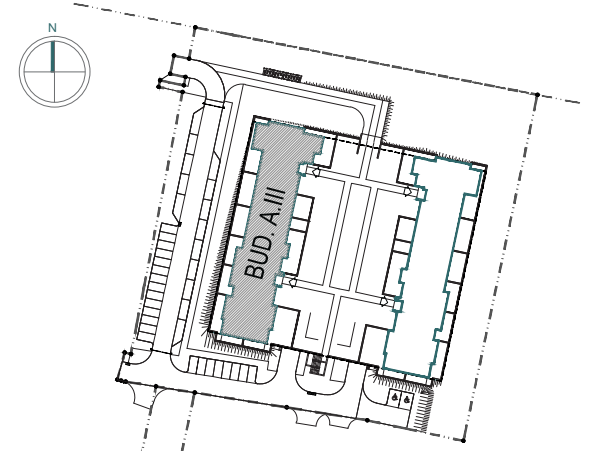

Przykładowa aranżacja

Sytuacja

Rzut kondygnacji

Przebieg instalacji

Legenda

- OBRYS BALKONU POWYŻEJ
- CENTRALNE OGRZEWANIE
- - - CIEPŁA WODA
- ZIMNA WODA
- 2xF 2xRJ45 2xSC GNIAZDA TELETECHNICZNE
- ⊗ INSTALACJE ELEKTRYCZNE
- TM1/TM2 ROZDZIELNICA ELEKTRYCZNA
- TT ROZDZIELNICA TECHNICZNA
- WD WIDEODOMOFON

0 5m

SKALA 1:100