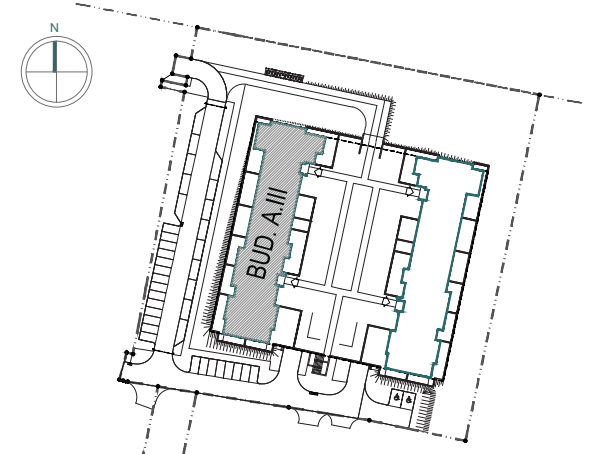

Przykładowa aranżacja

Sytuacja

Rzut kondygnacji

Przebieg instalacji

Legenda

- OBRYS BALKONU POWYŻEJ
- CENTRALNE OGRZEWANIE
- - - CIEPŁA WODA
- ZIMNA WODA
- 2xF 2xRJ45 2xSC GNIAZDA TELETECHNICZNE
- X INSTALACJE ELEKTRYCZNE
- TM1/TM2 ROZDZIELNICA ELEKTRYCZNA
- TT ROZDZIELNICA TECHNICZNA
- WD WIDEODOMOFON

0 5m
SKALA 1:100