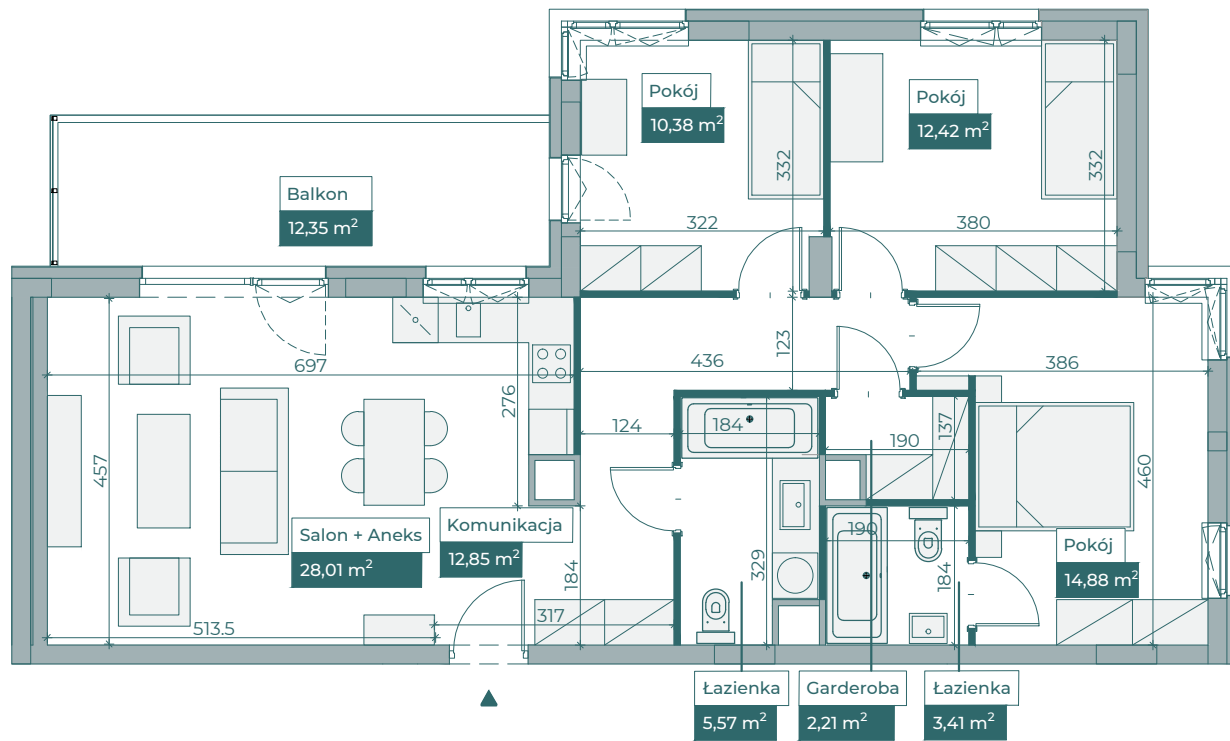

Przykładowa aranżacja

Sytuacja

Rzut kondygnacji

Przebieg instalacji

Legenda

- OBRYS BALKONU POWYŻEJ
- CENTRALNE OGRZEWANIE
- - - CIEPŁA WODA
- ZIMNA WODA
- 2xF 2xRJ45 2xSC GNIAZDA TELETECHNICZNE
- X INSTALACJE ELEKTRYCZNE
- TM1/TM2 ROZDZIELNICA ELEKTRYCZNA
- TT ROZDZIELNICA TECHNICZNA
- WD WIDEODOMOFON

0 5m
SKALA 1:100