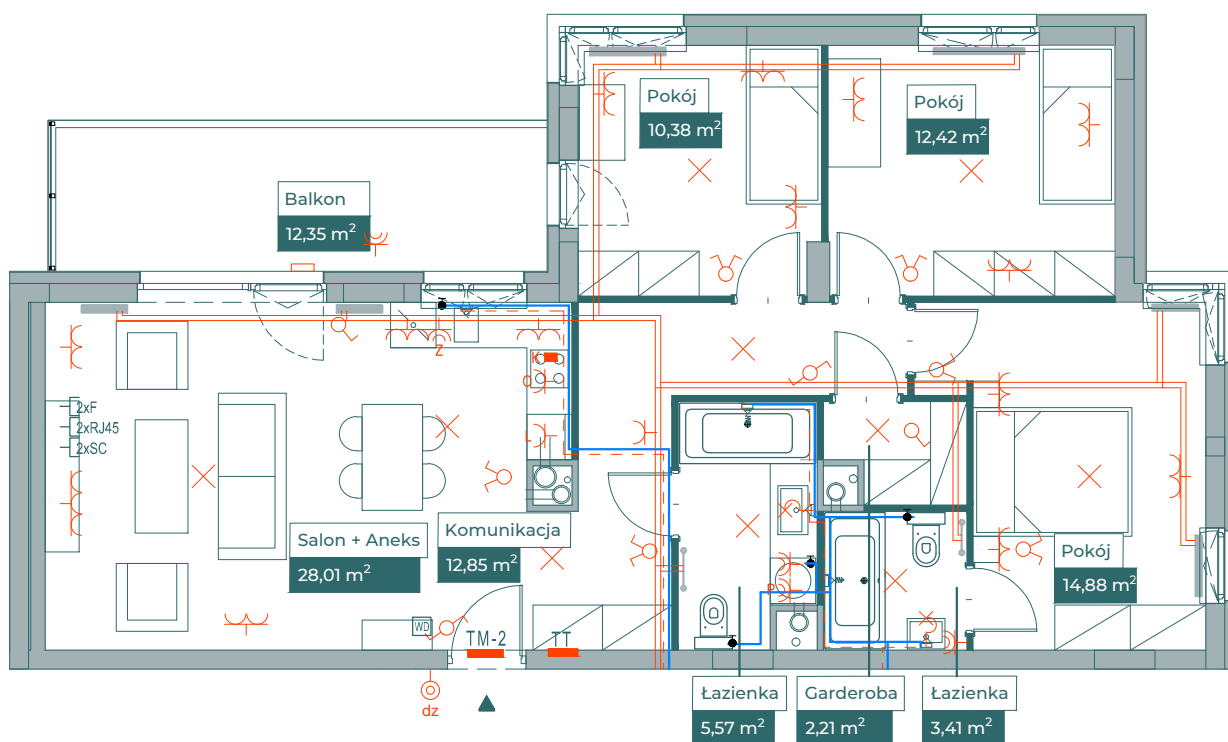

Przykładowa aranżacja

Sytuacja

Rzut kondygnacji

Przebieg instalacji

Legenda

- OBRYS BALKONU POWYŻEJ
- CENTRALNE OGRZEWANIE
- - - CIEPŁA WODA
- ZIMNA WODA
- 2xF 2xRJ45 2xSC GNIAZDA TELETECHNICZNE
- X INSTALACJE ELEKTRYCZNE
- TM1/TM2 ROZDZIELNICA ELEKTRYCZNA
- TT ROZDZIELNICA TECHNICZNA
- WD WIDEODOMOFON

0 5m
SKALA 1:100