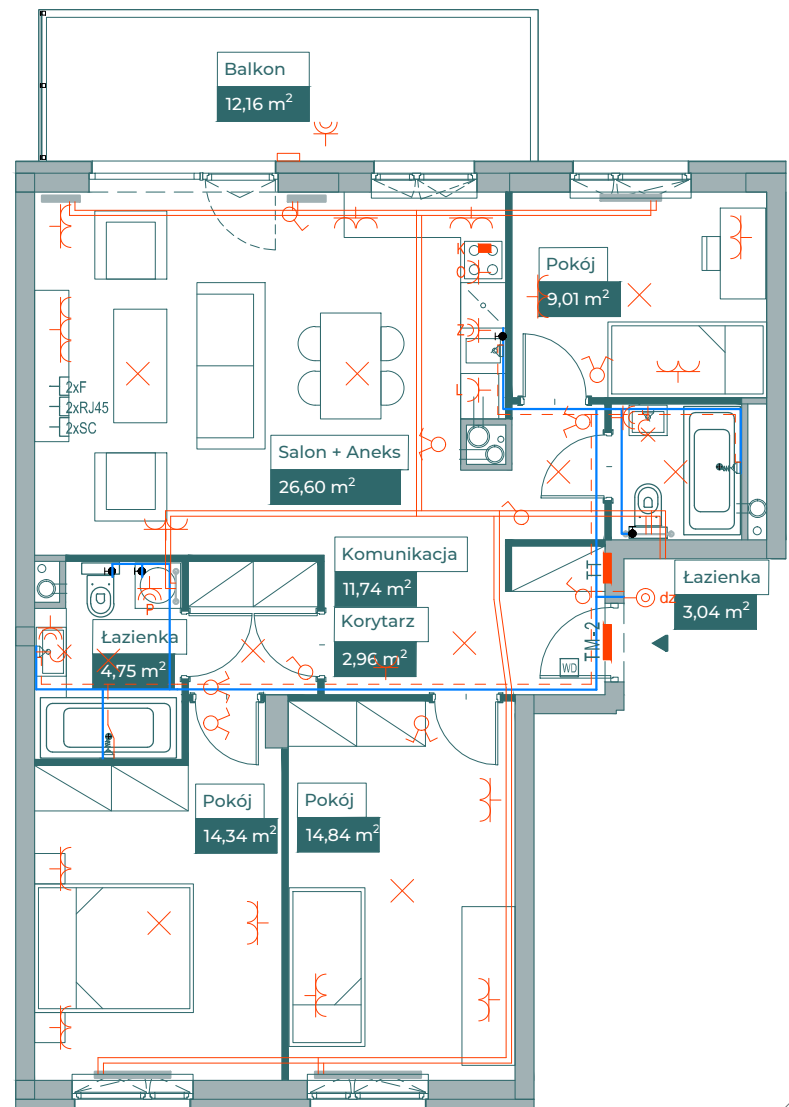

Przykładowa aranżacja

SKALA 1:100

Przebieg instalacji

Sytuacja

Rzut kondygnacji

Legenda

- OBRYS BALKONU POWYŻEJ
- CENTRALNE OGRZEWANIE
- - - CIEPŁA WODA
- ZIMNA WODA
- GNIAZDA TELETECHNICZNE
- INSTALACJE ELEKTRYCZNE
- TM1/TM2 ROZDZIELNICA ELEKTRYCZNA
- TT ROZDZIELNICA TECHNICZNA
- WD WIDEODOMOFON