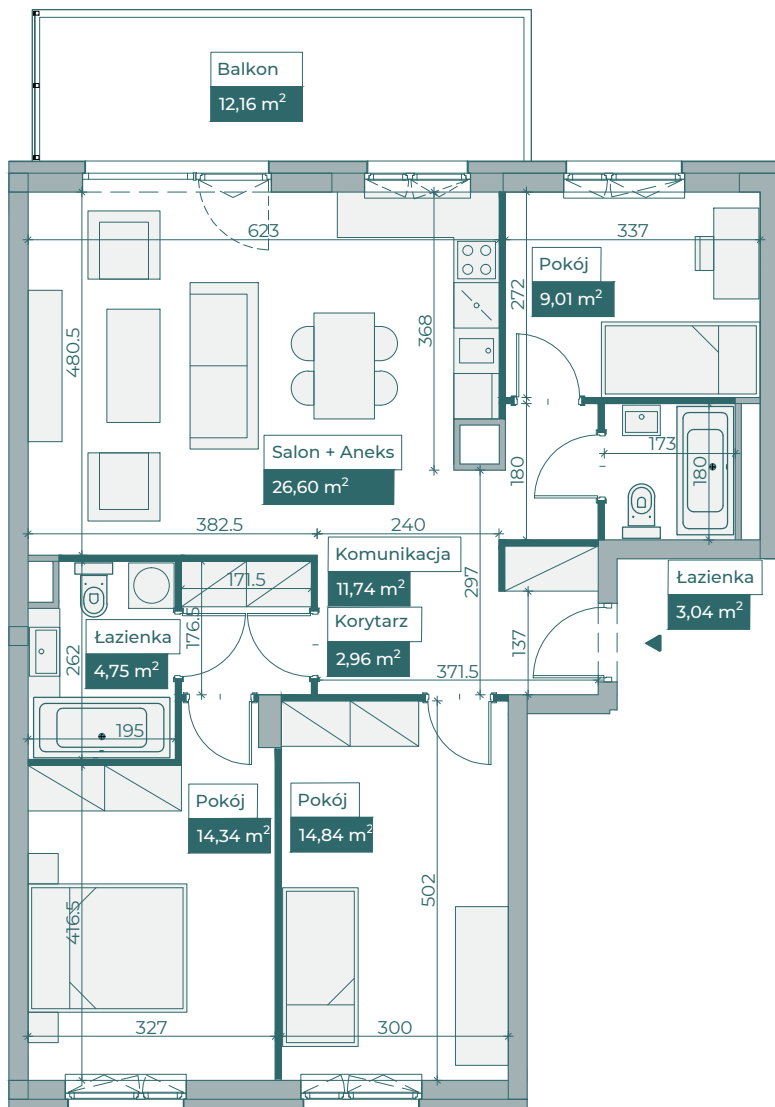

Przykładowa aranżacja

SKALA 1:100

Przebieg instalacji

Sytuacja

Rzut kondygnacji

Legenda

- OBRYS BALKONU POWYŻEJ
- CENTRALNE OGRZEWANIE
- - - CIEPŁA WODA
- ZIMNA WODA
- GNIAZDA TELETECHNICZNE
- INSTALACJE ELEKTRYCZNE
- TM1/TM2 ROZDZIELNICA ELEKTRYCZNA
- TT ROZDZIELNICA TECHNICZNA
- WD WIDEODOMOFON