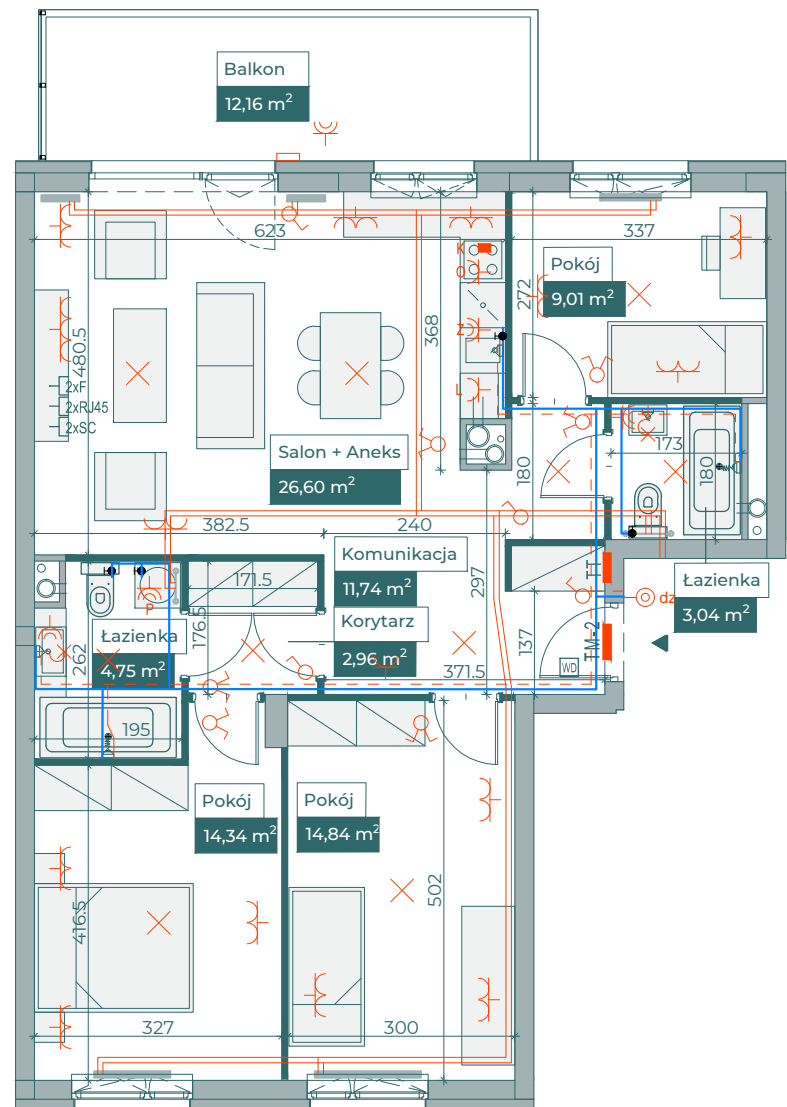

Przykładowa aranżacja

0 5m

SKALA 1:100

Przebieg instalacji

Sytuacja

Rzut kondygnacji

Legenda

- OBRYS BALKONU POWYŻEJ
- CENTRALNE OGRZEWANIE
- - - CIEPŁA WODA
- ZIMNA WODA
- [ZARU4S] [ZASC] GNIAZDA TELETECHNICZNE
- ⚡ INSTALACJE ELEKTRYCZNE
- TM1/TM2 ROZDZIELNICA ELEKTRYCZNA
- TT ROZDZIELNICA TECHNICZNA
- ☎ WIDEODOMOFON