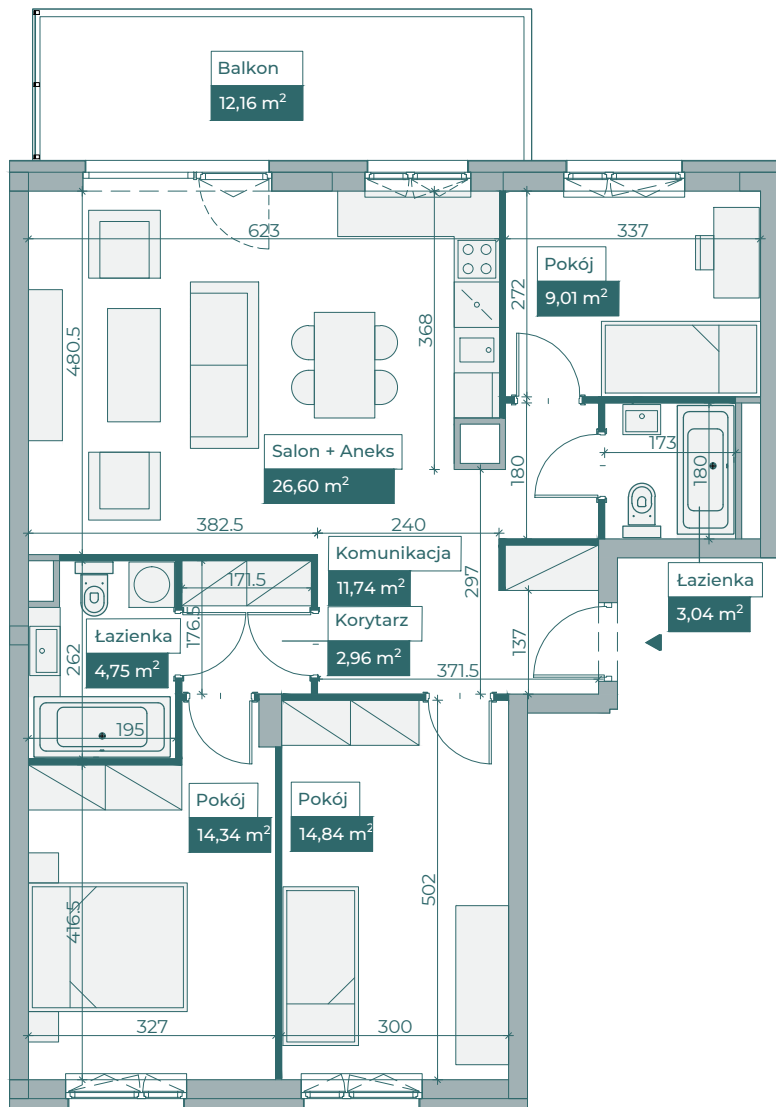

Przykładowa aranżacja

0 5m

SKALA 1:100

Przebieg instalacji

Sytuacja

Rzut kondygnacji

Legenda

- OBRYS BALKONU POWYŻEJ
- CENTRALNE OGRZEWANIE
- - - CIEPŁA WODA
- ZIMNA WODA
- [ZARU4S] [ZASC] GNIAZDA TELETECHNICZNE
- ⚡ INSTALACJE ELEKTRYCZNE
- TM1/TM2 ROZDZIELNICA ELEKTRYCZNA
- TT ROZDZIELNICA TECHNICZNA
- ☎ WIDEODOMOFON