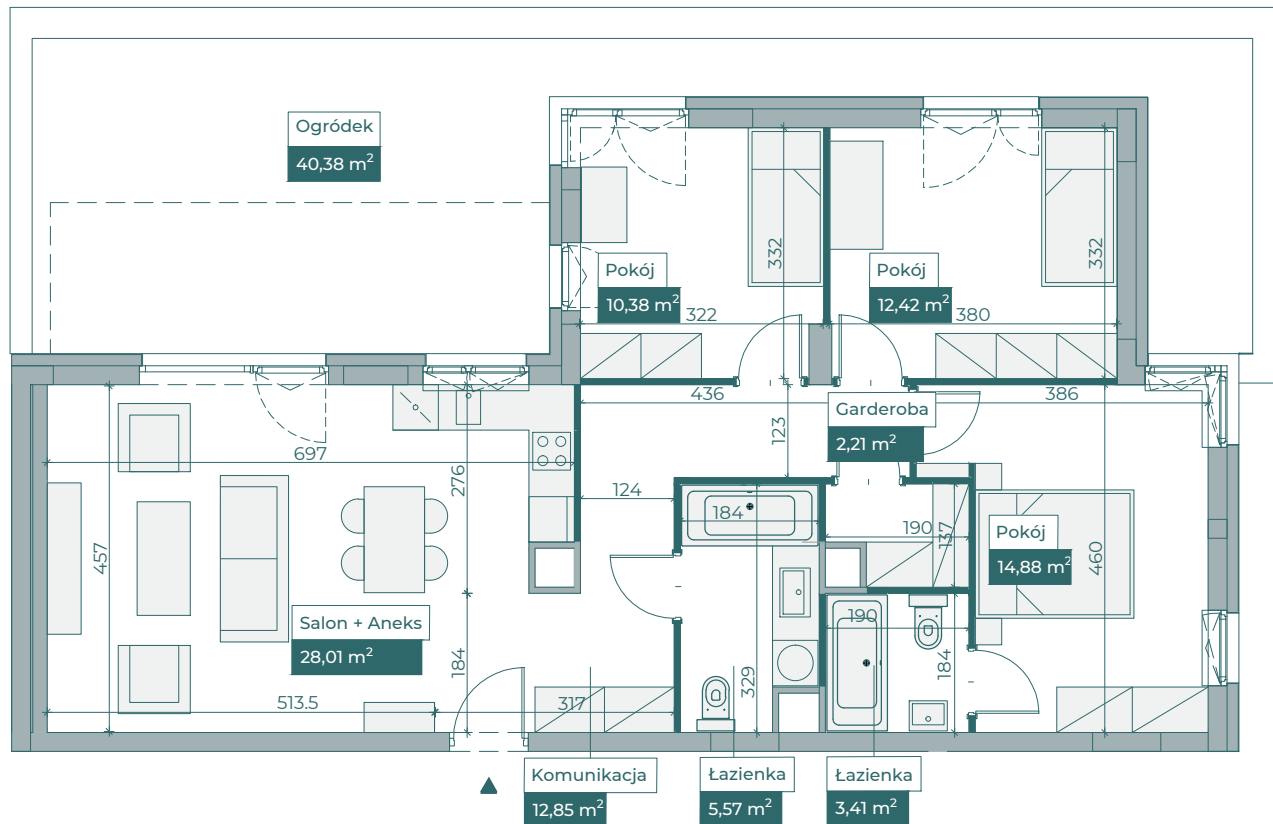

Przykładowa aranżacja

Sytuacja

Rzut kondygnacji

Przebieg instalacji

Legenda

- OBRYS BALKONU POWYŻEJ
- CENTRALNE OGRZEWANIE
- - - CIEPŁA WODA
- ZIMNA WODA
- 2xF, 2xRJ45, 2xSC GNAZDA TELETECHNICZNE
- ⊗ INSTALACJE ELEKTRYCZNE
- TM1/TM2 ROZDZIELNICA ELEKTRYCZNA
- TT ROZDZIELNICA TECHNICZNA
- WD WIDEODOMOFON

0 5m

SKALA 1:100