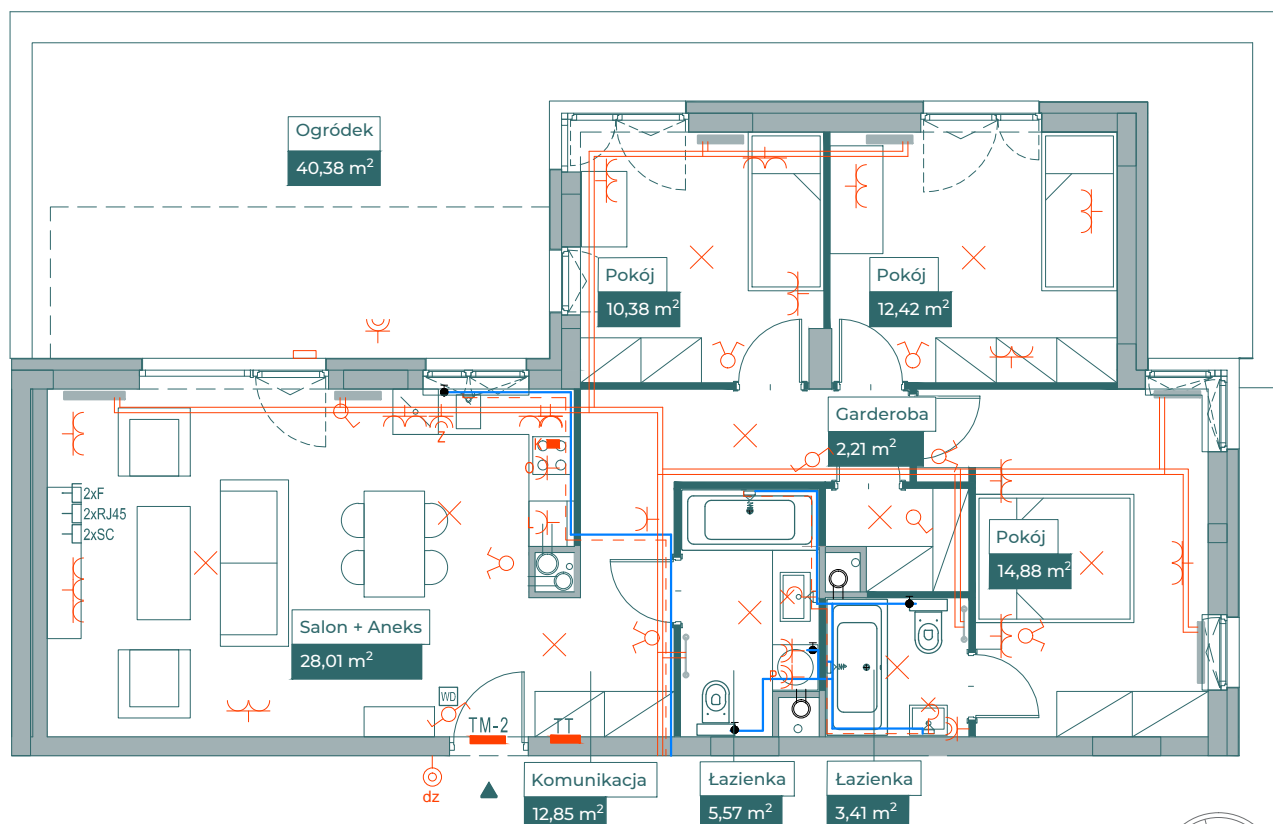

Przykładowa aranżacja

Sytuacja

Rzut kondygnacji

Przebieg instalacji

Legenda

- OBRYS BALKONU POWYŻEJ
- CENTRALNE OGRZEWANIE
- - - CIEPŁA WODA
- ZIMNA WODA
- 2xF, 2xRJ45, 2xSC GNAZDA TELETECHNICZNE
- ⊗ INSTALACJE ELEKTRYCZNE
- TM1/TM2 ROZDZIELNICA ELEKTRYCZNA
- TT ROZDZIELNICA TECHNICZNA
- WD WIDEODOMOFON

0 5m

SKALA 1:100