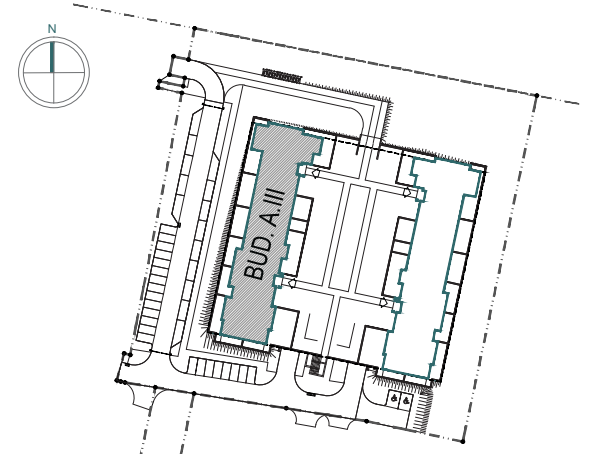

Przykładowa aranżacja

Sytuacja

Rzut kondygnacji

Przebieg instalacji

Legenda

- OBRYS BALKONU POWYŻEJ
- CENTRALNE OGRZEWANIE
- - - CIEPŁA WODA
- ZIMNA WODA
- 2xF, 2xRJ45, 2xSC GNAZDA TELETECHNICZNE
- ⊗ INSTALACJE ELEKTRYCZNE
- TM1/TM2 ROZDZIELNICA ELEKTRYCZNA
- TT ROZDZIELNICA TECHNICZNA
- WD WIDEODOMOFON

0 5m

SKALA 1:100