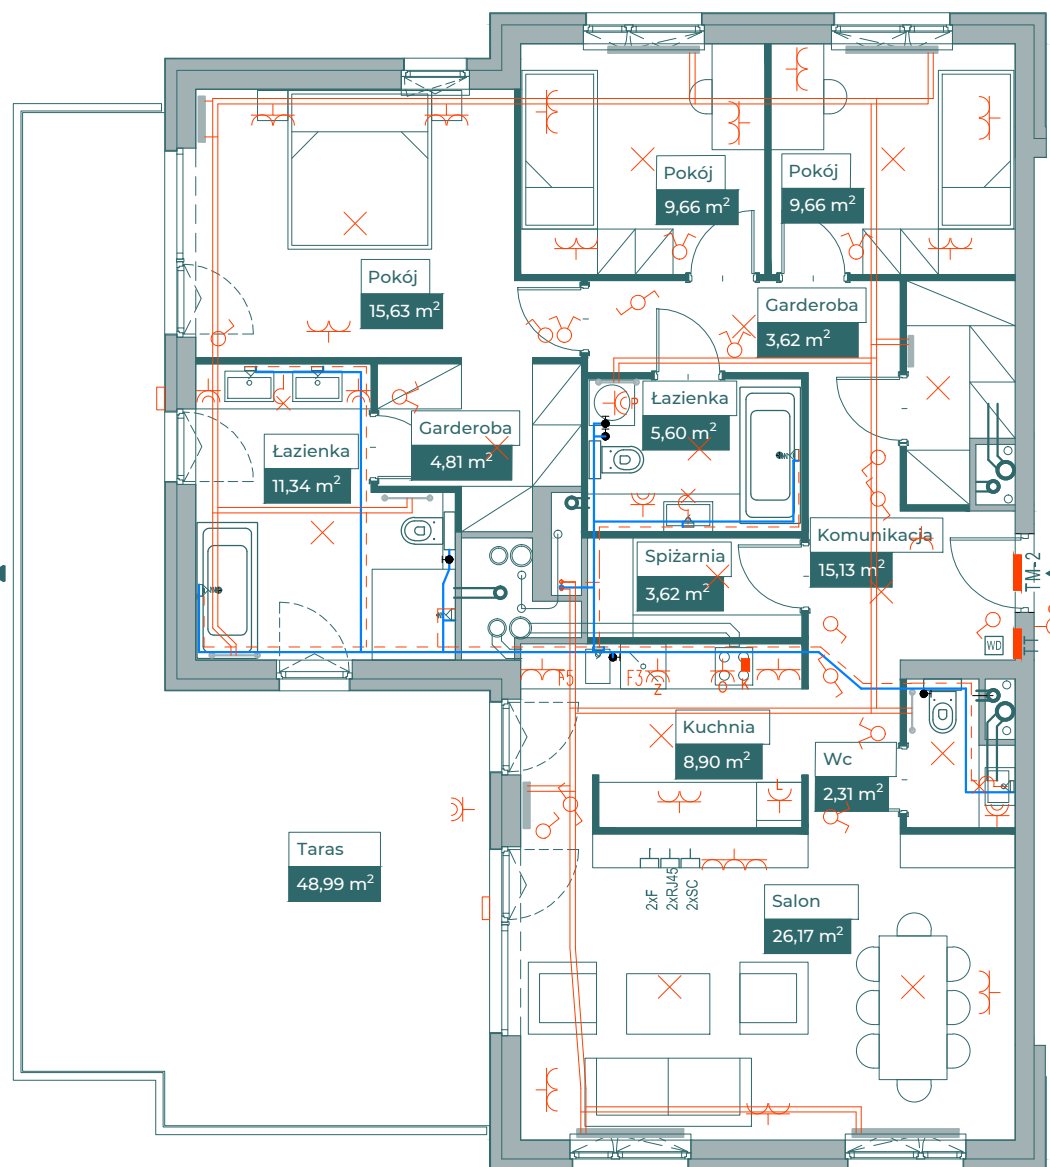

Przykładowa aranżacja

Przebieg instalacji

0 5m

SKALA 1:100

Sytuacja

Rzut kondygnacji

Legenda

- OBRYS BALKONU POWYŻEJ
- CENTRALNE OGRZEWANIE
- - - CIEPŁA WODA
- ZIMNA WODA
- GNIAZDA TELETECHNICZNE
- INSTALACJE ELEKTRYCZNE
- TM1/TM2 ROZDZIELNICA ELEKTRYCZNA
- TT ROZDZIELNICA TECHNICZNA
- WD WIDEODOMOFON