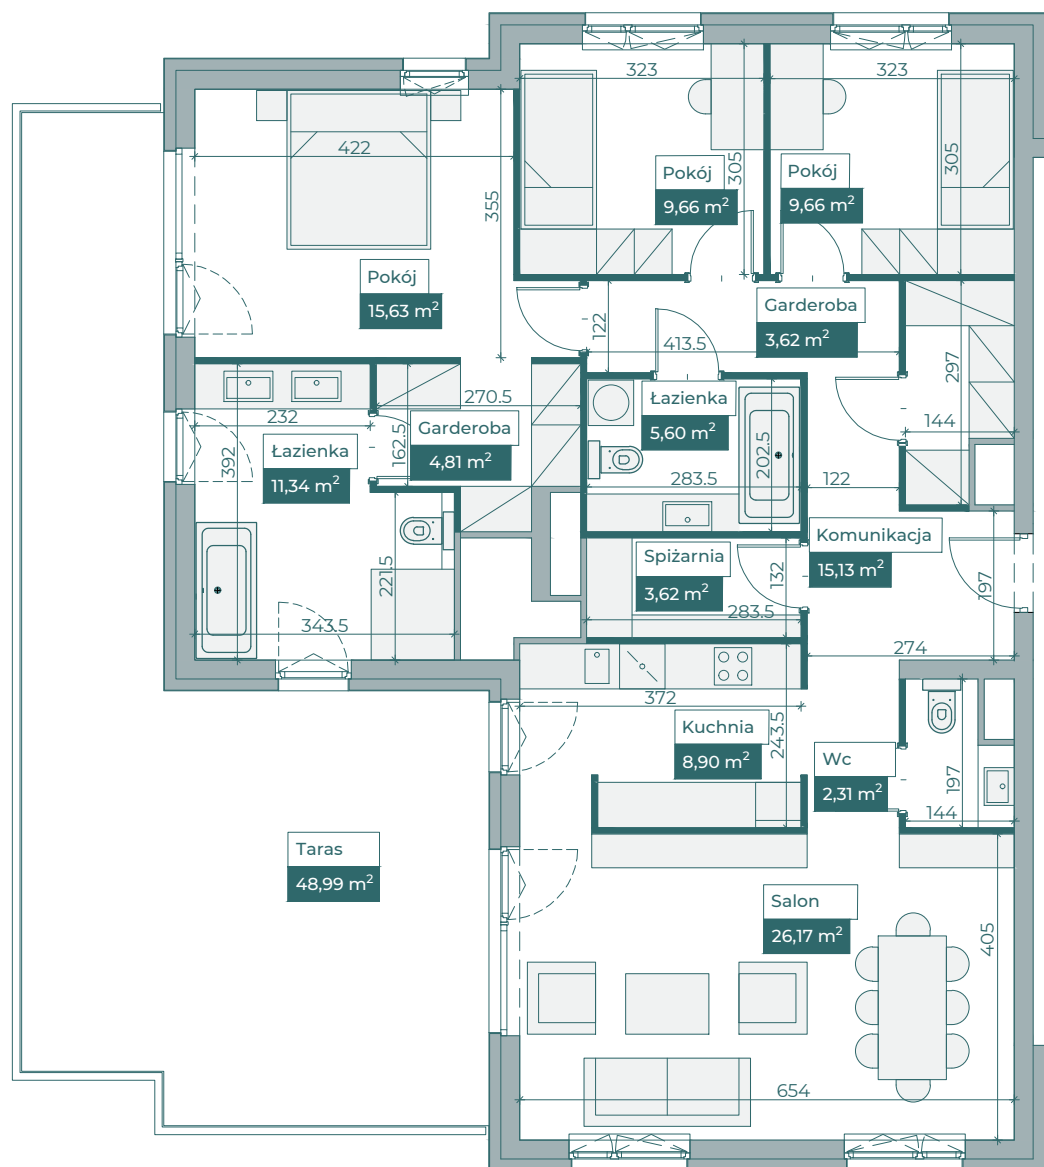

Przykładowa aranżacja

Przebieg instalacji

0 5m

SKALA 1:100

Sytuacja

Rzut kondygnacji

Legenda

- OBRYS BALKONU POWYŻEJ
- CENTRALNE OGRZEWANIE
- - - CIEPŁA WODA
- ZIMNA WODA
- GNIAZDA TELETECHNICZNE
- INSTALACJE ELEKTRYCZNE
- TM1/TM2 ROZDZIELNICA ELEKTRYCZNA
- TT ROZDZIELNICA TECHNICZNA
- WD WIDEODOMOFON