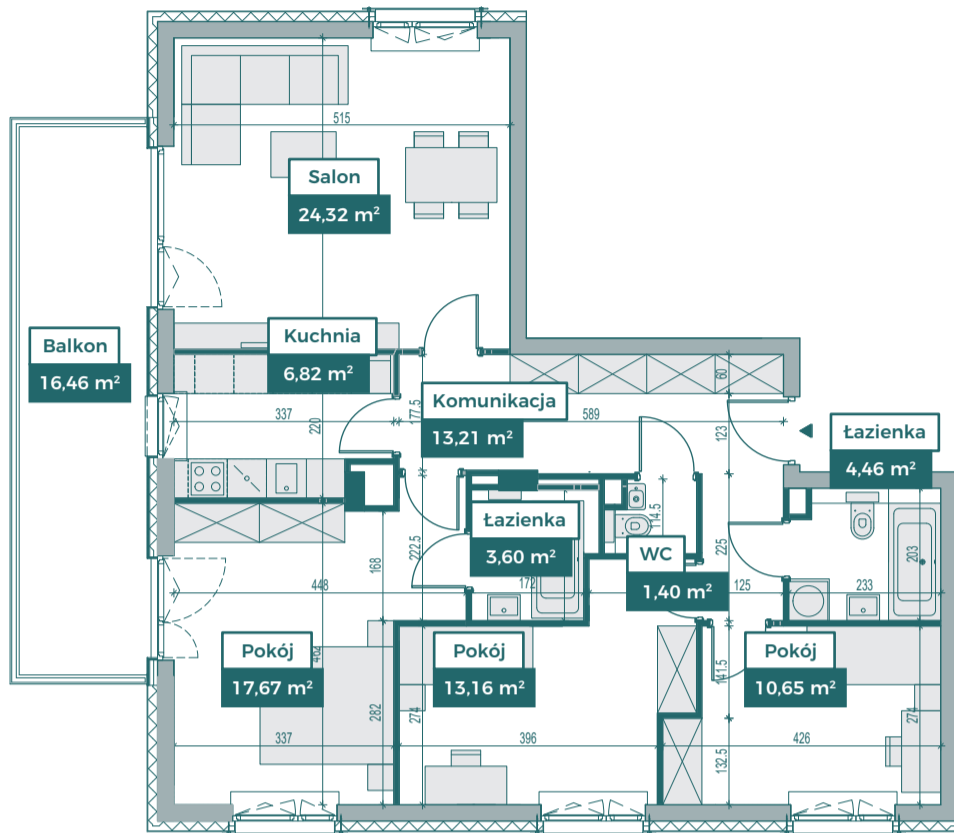

Przykładowa aranżacja

Przebieg instalacji

0 5m
SKALA 1:100

Sytuacja

Rzut kondygnacji

Legenda

- OBRYS BALKONU POWYŻEJ
- CENTRALNE OGRZEWANIE
- - - CIEPŁA WODA
- ZIMNA WODA
- GNIZADA TELETECHNICZNE
- INSTALACJE ELEKTRYCZNE
- TM1/TM2 ELEKTRYCZNA TABLICA MIESZKANIOWA
- TT TECHNICZNA SKRZYŃKA MULTIMEDIALNA
- DF DOMOFON