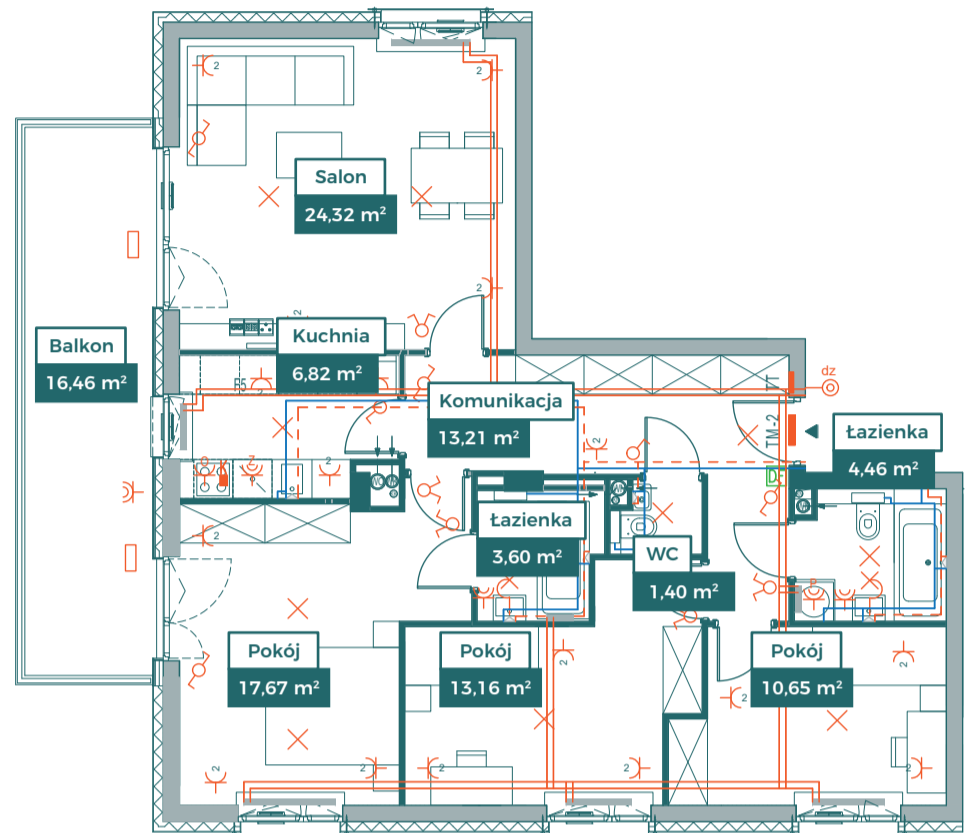

Przykładowa aranżacja

Przebieg instalacji

0 5m
SKALA 1:100

Sytuacja

Rzut kondygnacji

Legenda

- OBRYS BALKONU POWYŻEJ
- CENTRALNE OGRZEWANIE
- - - CIEPŁA WODA
- ZIMNA WODA
- GNIZADA TELETECHNICZNE
- INSTALACJE ELEKTRYCZNE
- TM1/TM2 ELEKTRYCZNA TABLICA MIESZKANIOWA
- TT TECHNICZNA SKRZYŃKA MULTIMEDIALNA
- DF DOMOFON