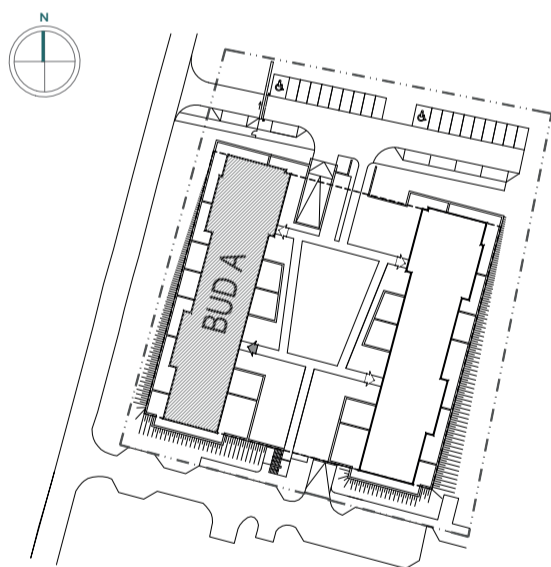

Przykładowa aranżacja

Przebieg instalacji

0 5m
SKALA 1:100

Sytuacja

Rzut kondygnacji

Legenda

- OBRYS BALKONU POWYŻEJ
- CENTRALNE OGRZEWANIE
- - - CIEPŁA WODA
- ZIMNA WODA
- GNIZADA TELETECHNICZNE
- INSTALACJE ELEKTRYCZNE
- TM1/TM2 ELEKTRYCZNA TABLICA MIESZKANIOWA
- TT TECHNICZNA SKRZYŃKA MULTIMEDIALNA
- DF DOMOFON