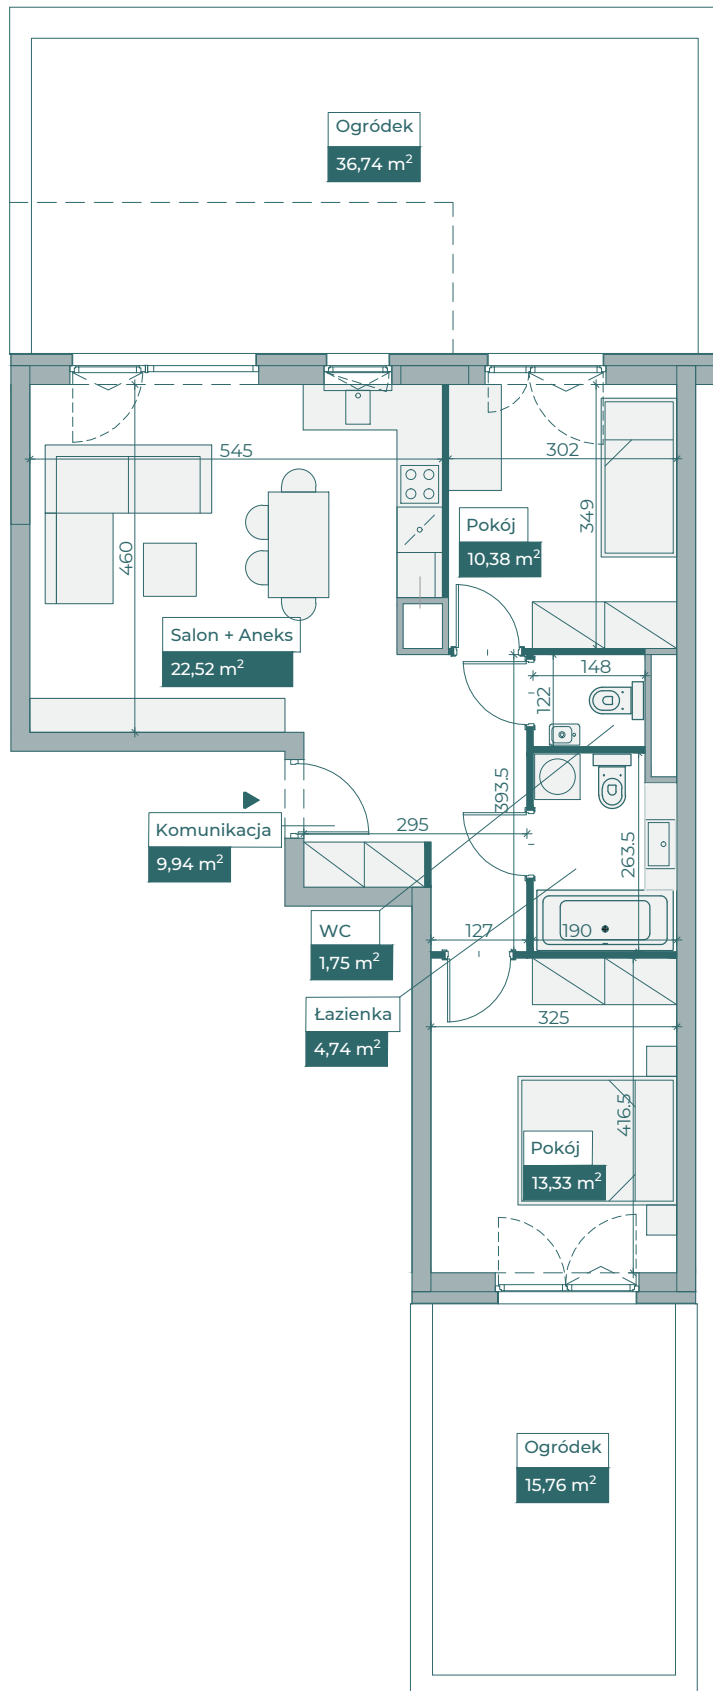

Przykładowa aranżacja

Przebieg instalacji

Sytuacja

Rzut kondygnacji

Legenda

- OBRYŚ BALKONU POWYŻEJ
- CENTRALNE OGRZEWANIE
- - - CIEPŁA WODA
- ZIMNA WODA
- GNIAZDA TELETECHNICZNE
- INSTALACJE ELEKTRYCZNE
- TM1/TM2 ROZDZIELNICA ELEKTRYCZNA
- TT ROZDZIELNICA TECHNICZNA
- WD WIDEODOMOFON

0 5m
SKALA 1:100