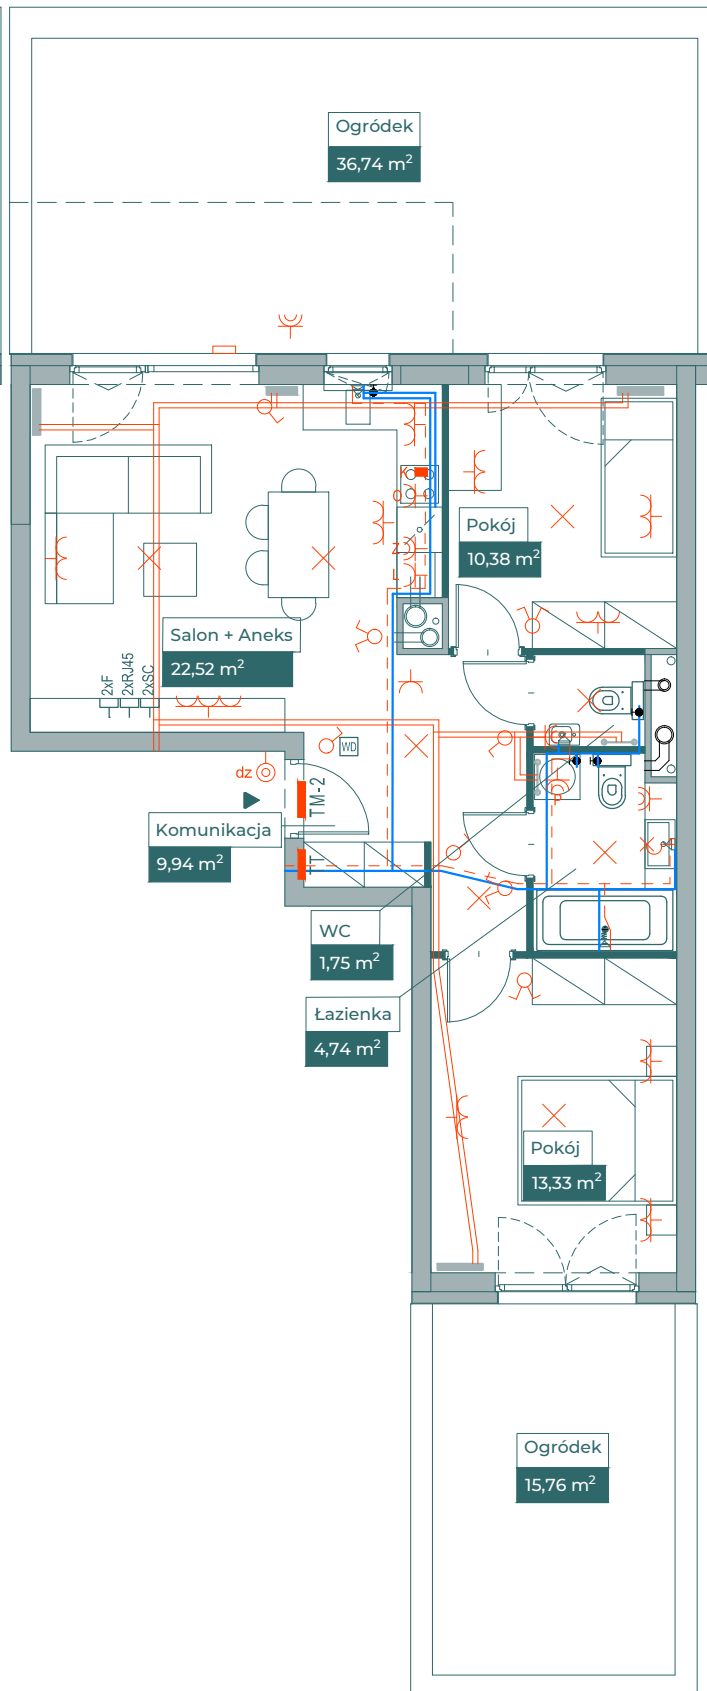

Przykładowa aranżacja

Przebieg instalacji

Sytuacja

Rzut kondygnacji

Legenda

- OBRYŚ BALKONU POWYŻEJ
- CENTRALNE OGRZEWANIE
- - - CIEPŁA WODA
- ZIMNA WODA
- GNIAZDA TELETECHNICZNE
- INSTALACJE ELEKTRYCZNE
- TM1/TM2 ROZDZIELNICA ELEKTRYCZNA
- TT ROZDZIELNICA TECHNICZNA
- WD WIDEODOMOFON

0 5m
SKALA 1:100