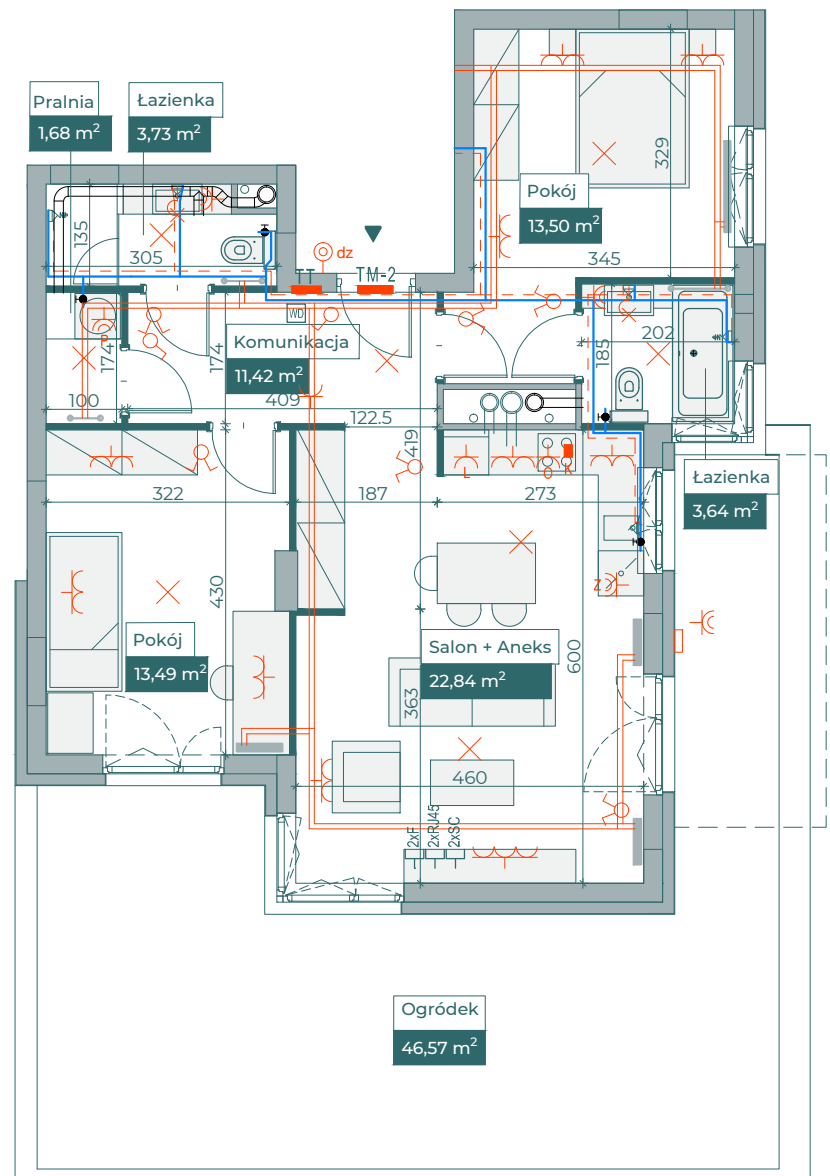

Przykładowa aranżacja

0 5m

SKALA 1:100

Przebieg instalacji

Sytuacja

Rzut kondygnacji

Legenda

- OBRYS BALKONU POWYŻEJ
- CENTRALNE OGRZEWANIE
- - - CIEPŁA WODA
- ZIMNA WODA
- GNIAZDA TELETECHNICZNE
- INSTALACJE ELEKTRYCZNE
- TM1/TM2 ROZDZIELNICA ELEKTRYCZNA
- TT ROZDZIELNICA TECHNICZNA
- WD WIDEODOMOFON