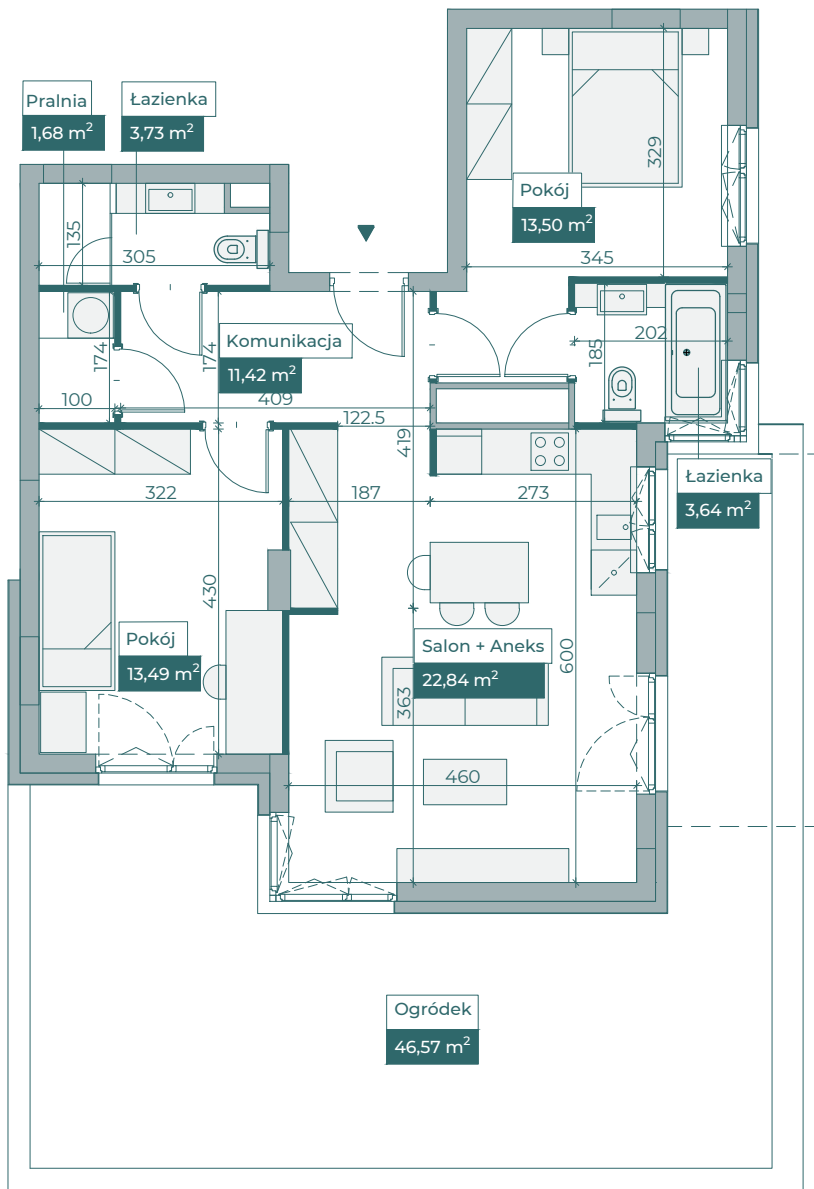

Przykładowa aranżacja

0 5m

SKALA 1:100

Przebieg instalacji

Sytuacja

Rzut kondygnacji

Legenda

- OBRYS BALKONU POWYŻEJ
- CENTRALNE OGRZEWANIE
- - - CIEPŁA WODA
- ZIMNA WODA
- GNIAZDA TELETECHNICZNE
- INSTALACJE ELEKTRYCZNE
- TM1/TM2 ROZDZIELNICA ELEKTRYCZNA
- TT ROZDZIELNICA TECHNICZNA
- WD WIDEODOMOFON