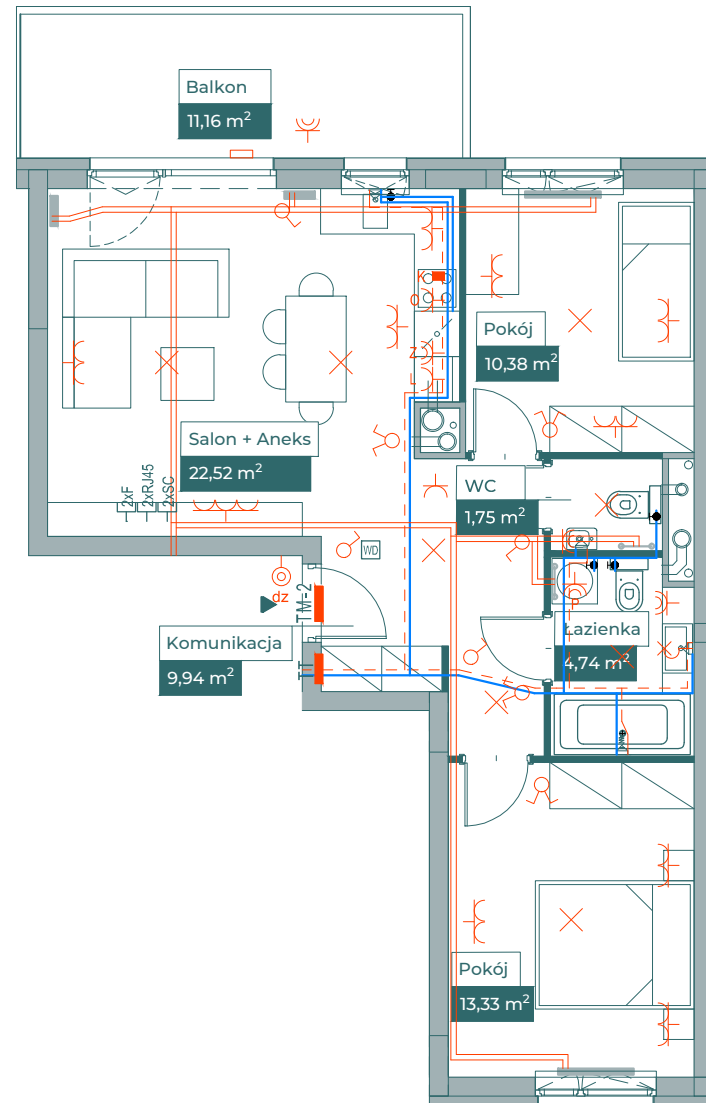

### Przykładowa aranżacja

### Przebieg instalacji

0 5m

SKALA 1:100

### Sytuacja

### Legenda

- OBRYŚ BALKONU POWYŻEJ
- CENTRALNE OGRZEWANIE
- - - CIEPŁA WODA
- ZIMNA WODA
- GNIAZDA TELETECHNICZNE
- INSTALACJE ELEKTRYCZNE
- TM1/TM2 ROZDZIELNICA ELEKTRYCZNA
- TT ROZDZIELNICA TECHNICZNA
- WD WIDEODOMOFON