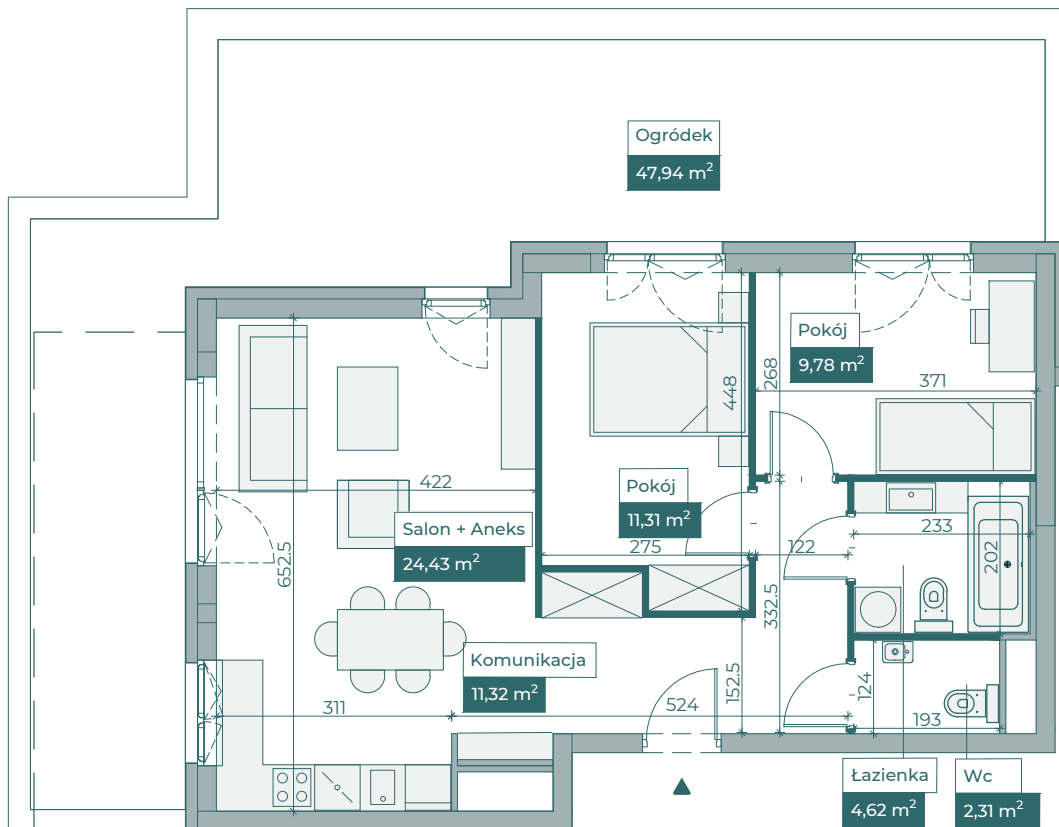

Przykładowa aranżacja

Przebieg instalacji

0 5m

SKALA 1:100

Sytuacja

Rzut kondygnacji

Legenda

- OBRYS BALKONU POWYŻEJ
- CENTRALNE OGRZEWANIE
- - - CIEPŁA WODA
- ZIMNA WODA
- GNAZDA TELETECHNICZNE
- INSTALACJE ELEKTRYCZNE
- TM1/TM2 ROZDZIELNICA ELEKTRYCZNA
- TT ROZDZIELNICA TECHNICZNA
- WD WIDEODOMOFON