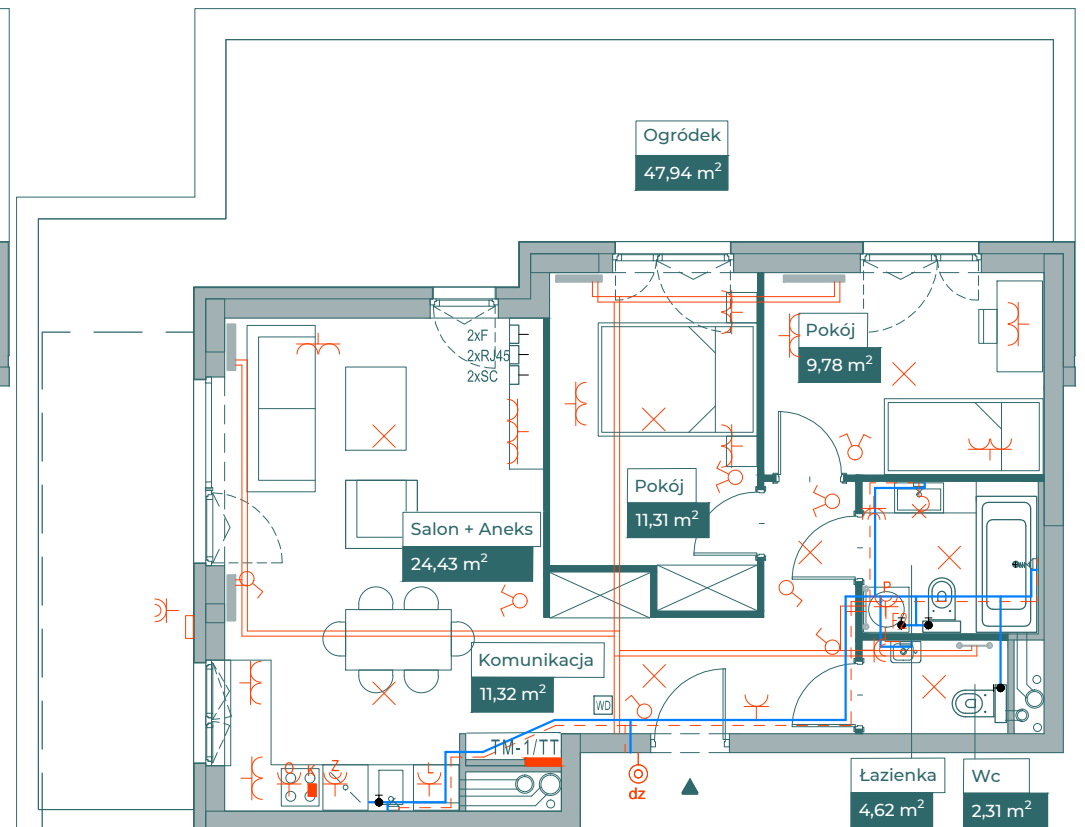

Przykładowa aranżacja

Przebieg instalacji

0 5m

SKALA 1:100

Sytuacja

Rzut kondygnacji

Legenda

- OBRYS BALKONU POWYŻEJ
- CENTRALNE OGRZEWANIE
- - - CIEPŁA WODA
- ZIMNA WODA
- GNAZDA TELETECHNICZNE
- INSTALACJE ELEKTRYCZNE
- TM1/TM2 ROZDZIELNICA ELEKTRYCZNA
- TT ROZDZIELNICA TECHNICZNA
- WD WIDEODOMOFON