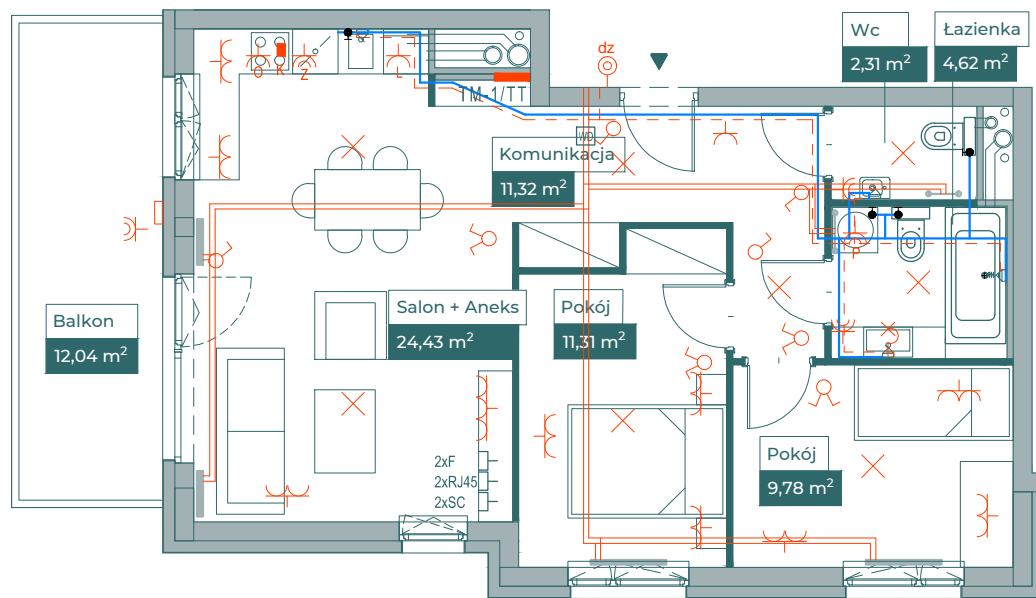

Przykładowa aranżacja

Przebieg instalacji

0 5m

SKALA 1:100

Sytuacja

Rzut kondygnacji

Legenda

- OBRYS BALKONU POWYŻEJ
- CENTRALNE OGRZEWANIE
- - - CIEPŁA WODA
- ZIMNA WODA
- GNIAZDA TELETECHNICZNE
- INSTALACJE ELEKTRYCZNE
- TM1/TM2 ROZDZIELNICA ELEKTRYCZNA
- TT ROZDZIELNICA TECHNICZNA
- WD WIDEODOMOFON