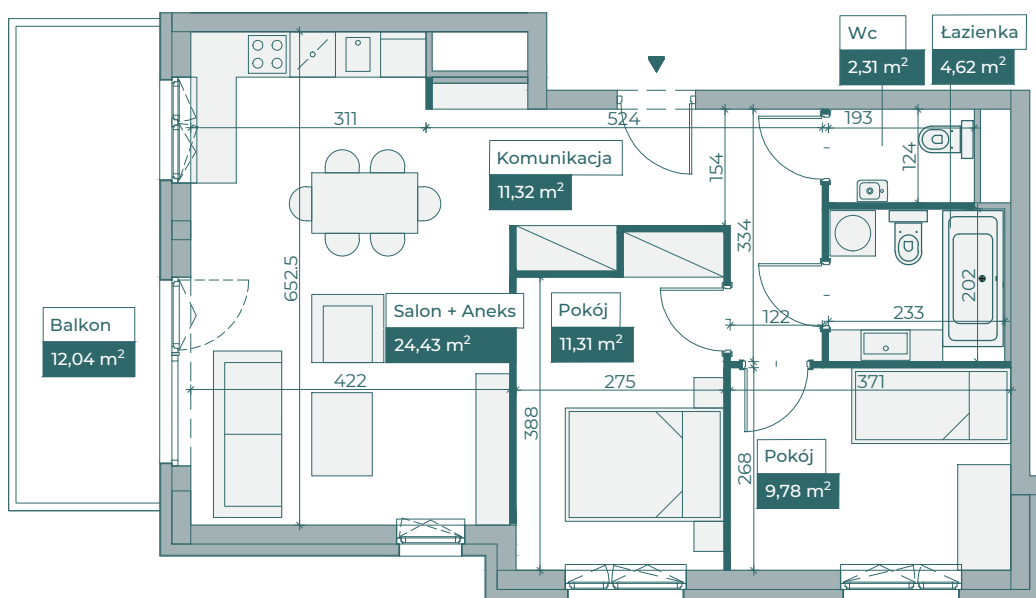

Przykładowa aranżacja

Przebieg instalacji

0 5m

SKALA 1:100

Sytuacja

Rzut kondygnacji

Legenda

- OBRYS BALKONU POWYŻEJ
- CENTRALNE OGRZEWANIE
- - - CIEPŁA WODA
- ZIMNA WODA
- GNIAZDA TELETECHNICZNE
- INSTALACJE ELEKTRYCZNE
- TM1/TM2 ROZDZIELNICA ELEKTRYCZNA
- TT ROZDZIELNICA TECHNICZNA
- WD WIDEODOMOFON