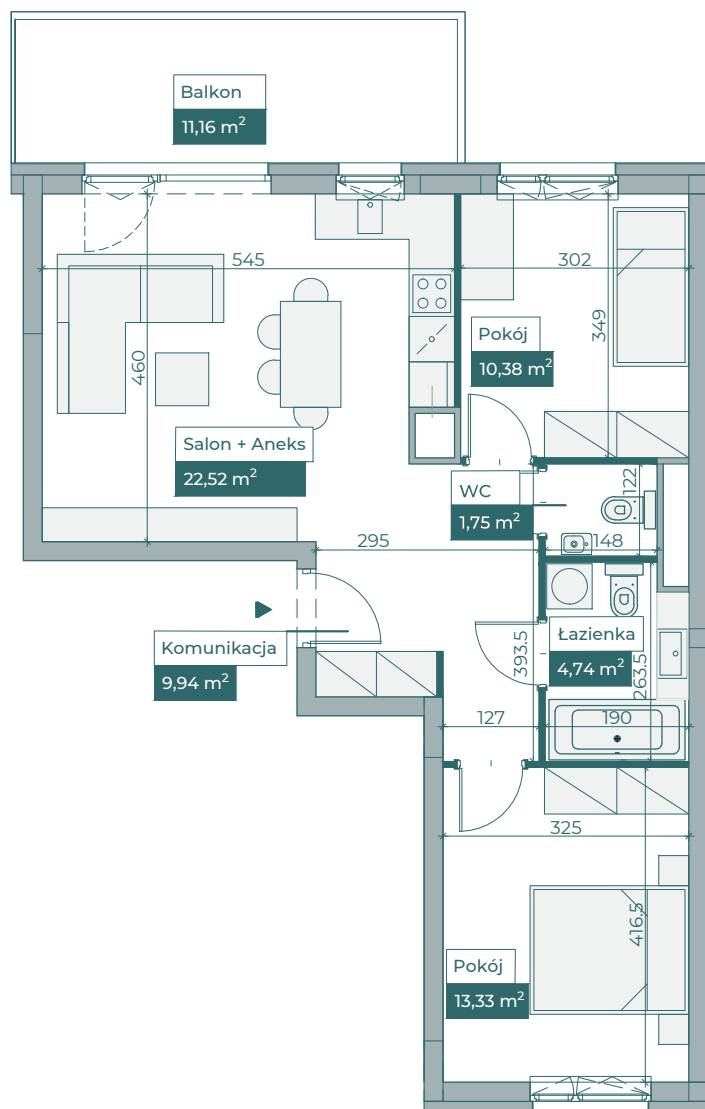

Przykładowa aranżacja

0 5m

SKALA 1:100

Przebieg instalacji

Sytuacja

Rzut kondygnacji

Legenda

- OBRYS BALKONU POWYZEJ
- CENTRALNE OGRZEWANIE
- - - CIEPŁA WODA
- ZIMNA WODA
- GNIAZDA TELETECHNICZNE
- INSTALACJE ELEKTRYCZNE
- TM1/TM2 ROZDZIELNICA ELEKTRYCZNA
- TT ROZDZIELNICA TECHNICZNA
- WD WIDEODOMOFON