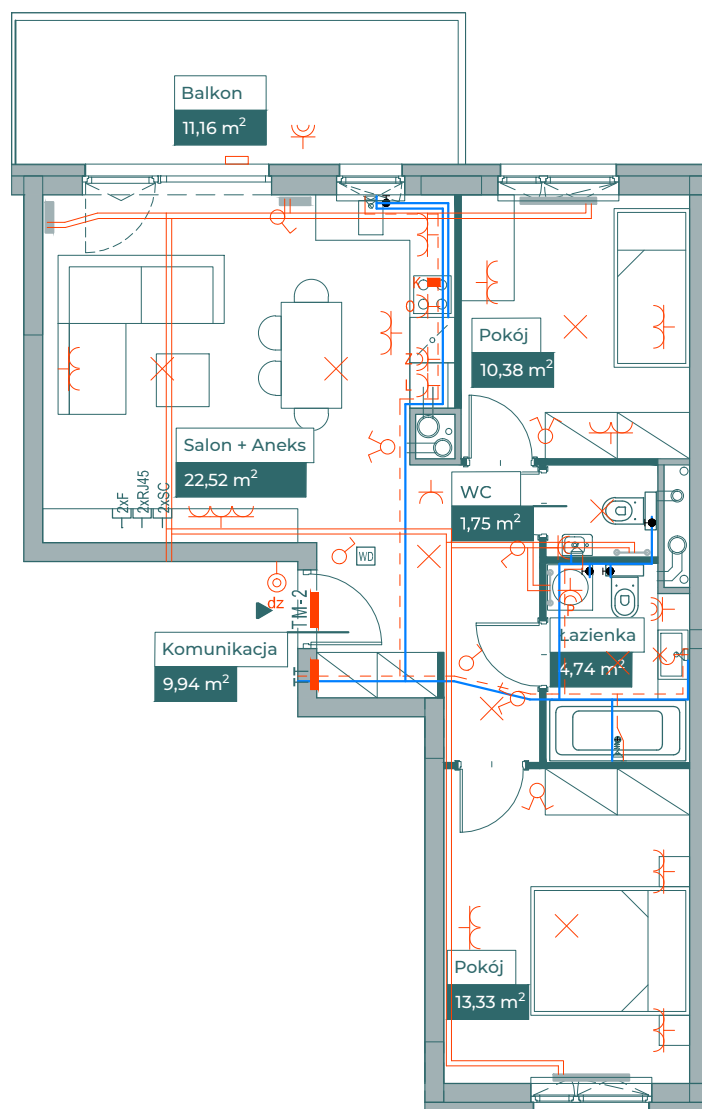

Przykładowa aranżacja

0 5m

SKALA 1:100

Przebieg instalacji

Sytuacja

Rzut kondygnacji

Legenda

- OBRYS BALKONU POWYZEJ
- CENTRALNE OGRZEWANIE
- - - CIEPŁA WODA
- ZIMNA WODA
- GNIAZDA TELETECHNICZNE
- INSTALACJE ELEKTRYCZNE
- TM1/TM2 ROZDZIELNICA ELEKTRYCZNA
- TT ROZDZIELNICA TECHNICZNA
- WD WIDEODOMOFON