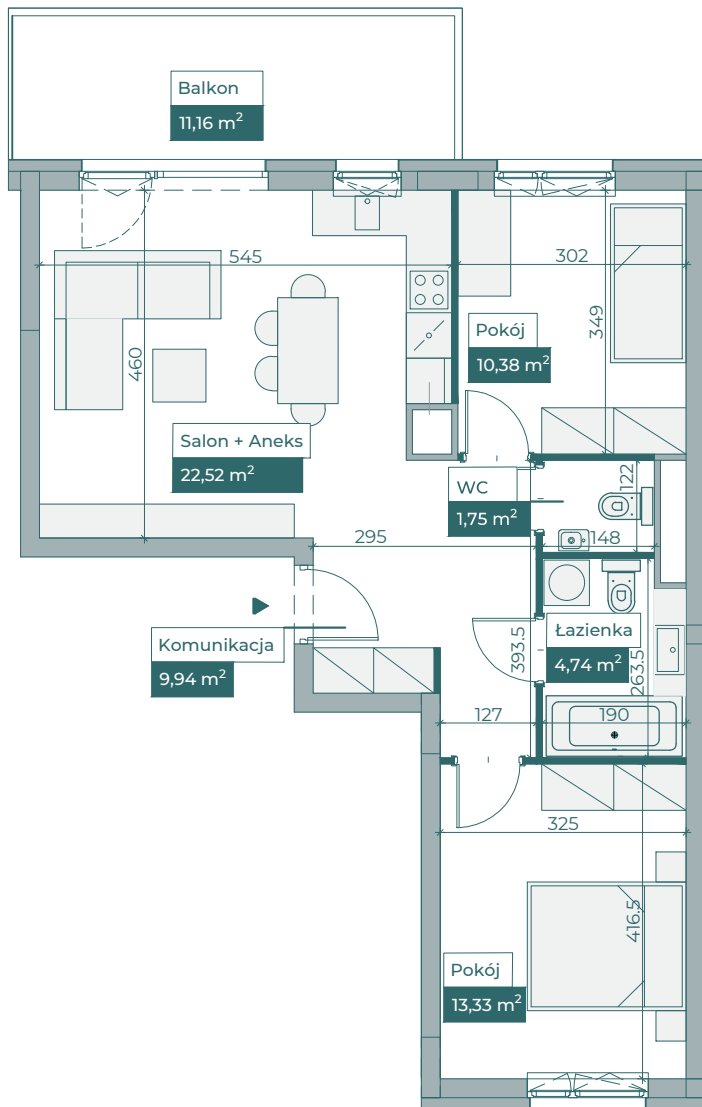

Przykładowa aranżacja

0 5m

SKALA 1:100

Przebieg instalacji

Sytuacja

Rzut kondygnacji

Legenda

- OBRYŚ BALKONU POWYŻEJ
- CENTRALNE OGRZEWANIE
- - - CIEPŁA WODA
- ZIMNA WODA
- GNIAZDA TELETECHNICZNE
- INSTALACJE ELEKTRYCZNE
- TM1/TM2 ROZDZIELNICA ELEKTRYCZNA
- TT ROZDZIELNICA TECHNICZNA
- WD WIDEODOMOFON