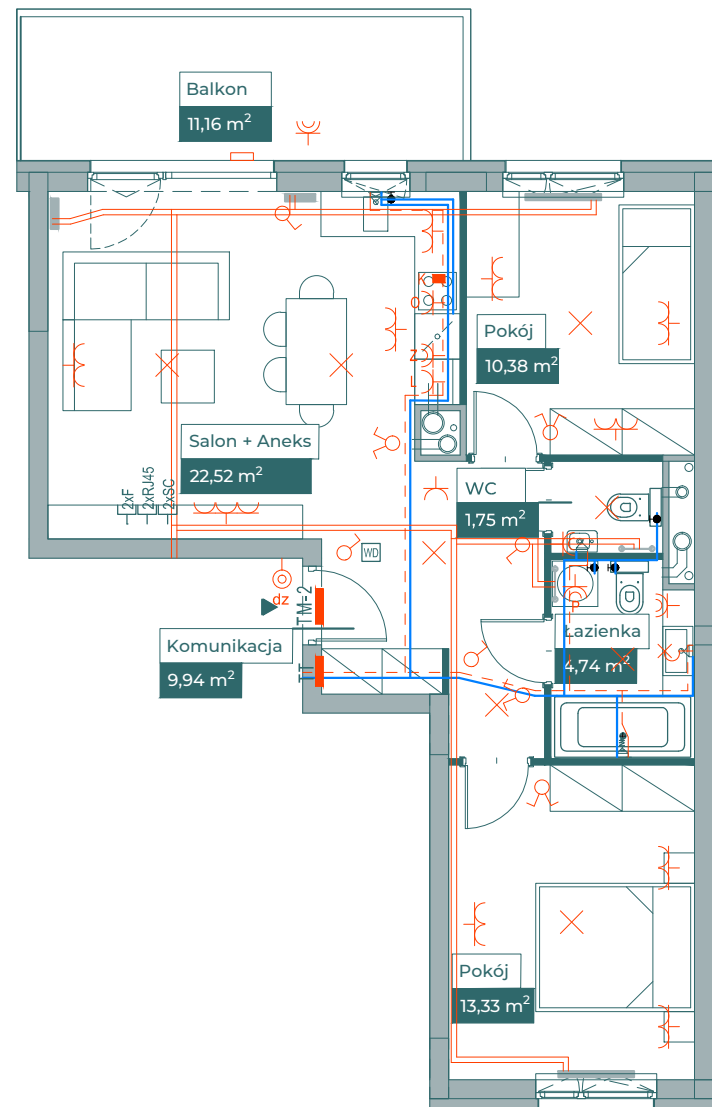

Przykładowa aranżacja

0 5m

SKALA 1:100

Przebieg instalacji

Sytuacja

Rzut kondygnacji

Legenda

- OBRYŚ BALKONU POWYŻEJ
- CENTRALNE OGRZEWANIE
- - - CIEPŁA WODA
- ZIMNA WODA
- GNIAZDA TELETECHNICZNE
- INSTALACJE ELEKTRYCZNE
- TM1/TM2 ROZDZIELNICA ELEKTRYCZNA
- TT ROZDZIELNICA TECHNICZNA
- WD WIDEODOMOFON