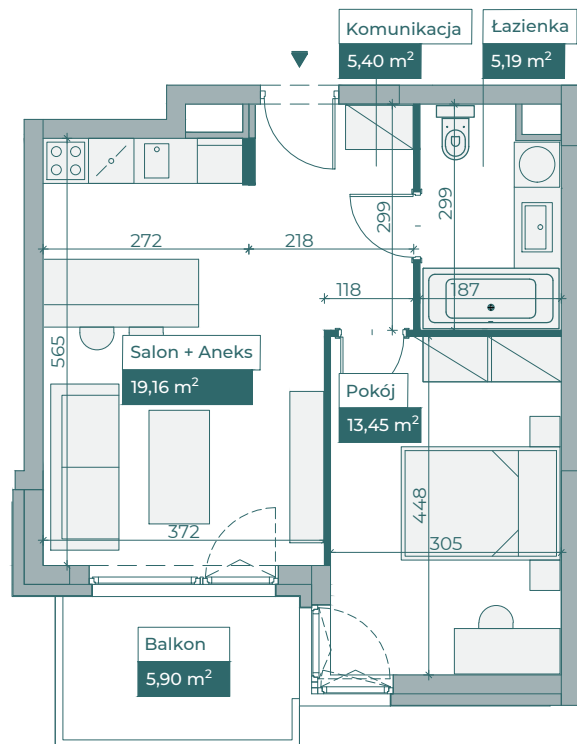

Przykładowa aranżacja

0 5m

SKALA 1:100

Przebieg instalacji

Sytuacja

Rzut kondygnacji

Legenda

- OBRYS BALKONU POWYŻEJ
- CENTRALNE OGRZEWANIE
- - - CIEPŁA WODA
- ZIMNA WODA
- GNIAZDA TELETECHNICZNE
- INSTALACJE ELEKTRYCZNE
- TM1/TM2 ROZDZIELNICA ELEKTRYCZNA
- TT ROZDZIELNICA TECHNICZNA
- WD WIDEODOMOFON