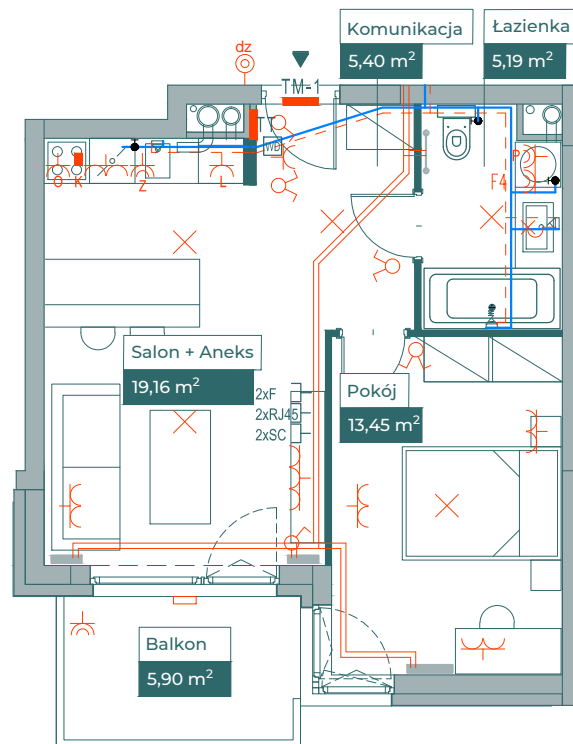

Przykładowa aranżacja

0 5m

SKALA 1:100

Przebieg instalacji

Sytuacja

Rzut kondygnacji

Legenda

- OBRYS BALKONU POWYŻEJ
- CENTRALNE OGRZEWANIE
- - - CIEPŁA WODA
- ZIMNA WODA
- GNIAZDA TELETECHNICZNE
- INSTALACJE ELEKTRYCZNE
- TM1/TM2 ROZDZIELNICA ELEKTRYCZNA
- TT ROZDZIELNICA TECHNICZNA
- WD WIDEODOMOFON