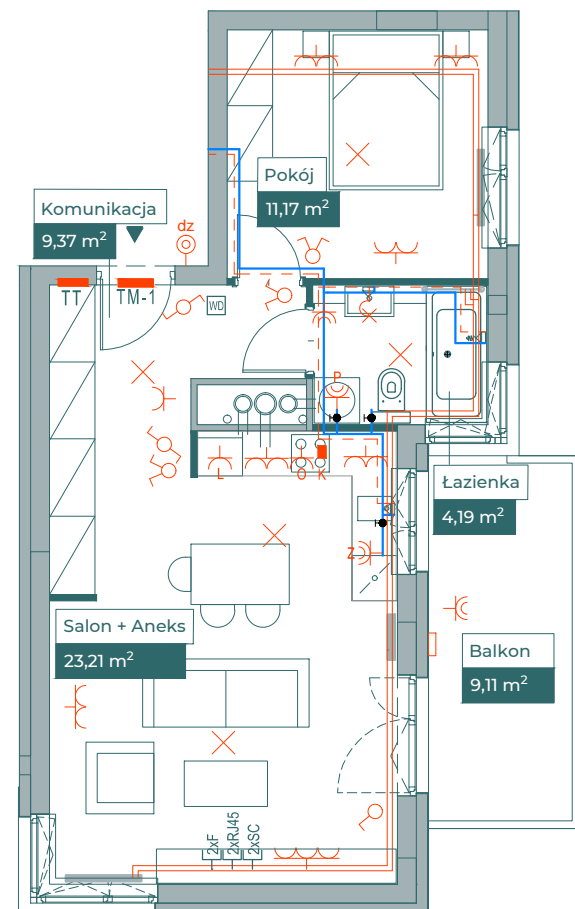

Przykładowa aranżacja

Przebieg instalacji

0 5m

SKALA 1:100

Sytuacja

Rzut kondygnacji

Legenda

- OBRYS BALKONU POWYŻEJ
- CENTRALNE OGRZEWANIE
- - - CIEPŁA WODA
- ZIMNA WODA
- GNIAZDA TELETECHNICZNE
- INSTALACJE ELEKTRYCZNE
- TM1/TM2 ROZDZIELNICA ELEKTRYCZNA
- TT ROZDZIELNICA TECHNICZNA
- WD WIDEODOMOFON