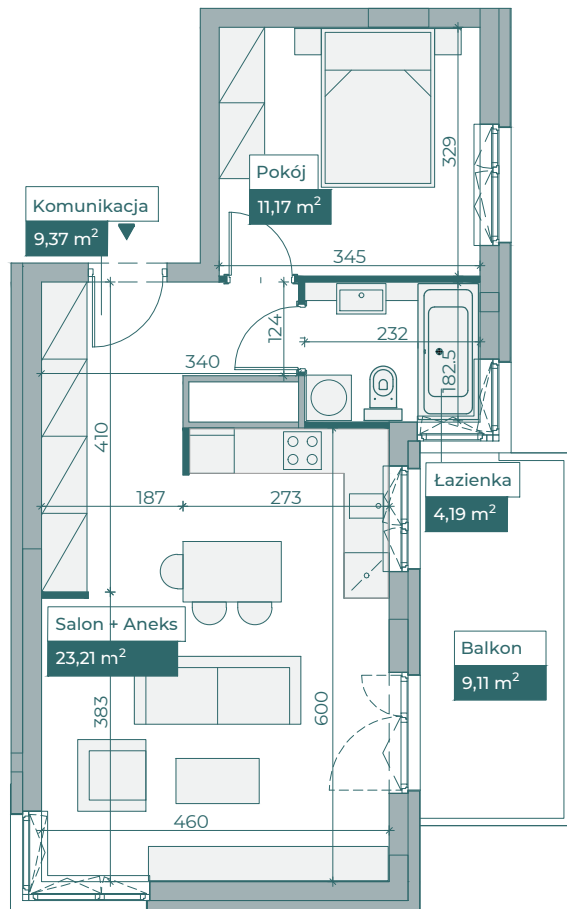

Przykładowa aranżacja

Przebieg instalacji

0 5m

SKALA 1:100

Sytuacja

Rzut kondygnacji

Legenda

- OBRYS BALKONU POWYŻEJ
- CENTRALNE OGRZEWANIE
- - - CIEPŁA WODA
- ZIMNA WODA
- GNIAZDA TELETECHNICZNE
- INSTALACJE ELEKTRYCZNE
- TM1/TM2 ROZDZIELNICA ELEKTRYCZNA
- TT ROZDZIELNICA TECHNICZNA
- WD WIDEODOMOFON