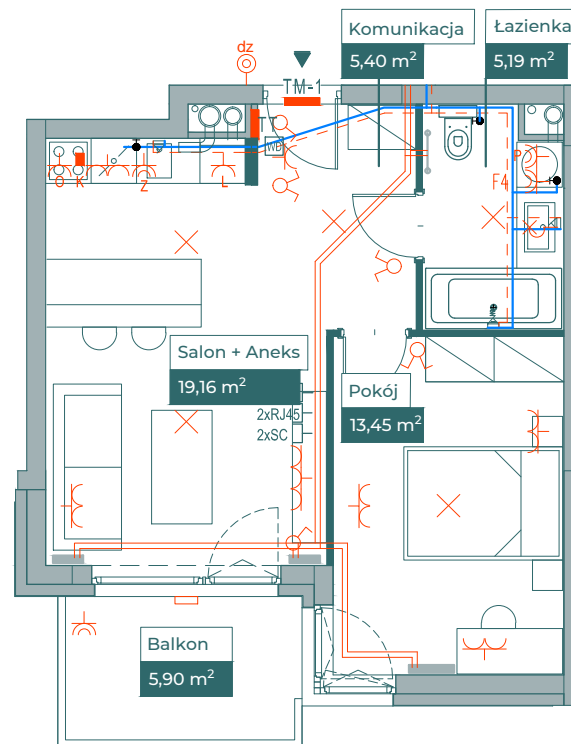

Przykładowa aranżacja

Przebieg instalacji

0 5m

SKALA 1:100

Sytuacja

Rzut kondygnacji

Legenda

- OBRYS BALKONU POWYŻEJ
- CENTRALNE OGRZEWANIE
- - - CIEPŁA WODA
- ZIMNA WODA
- GNIAZDA TELETECHNICZNE
- INSTALACJE ELEKTRYCZNE
- TM1/TM2 ROZDZIELNICA ELEKTRYCZNA
- TT ROZDZIELNICA TECHNICZNA
- WD WIDEODOMOFON