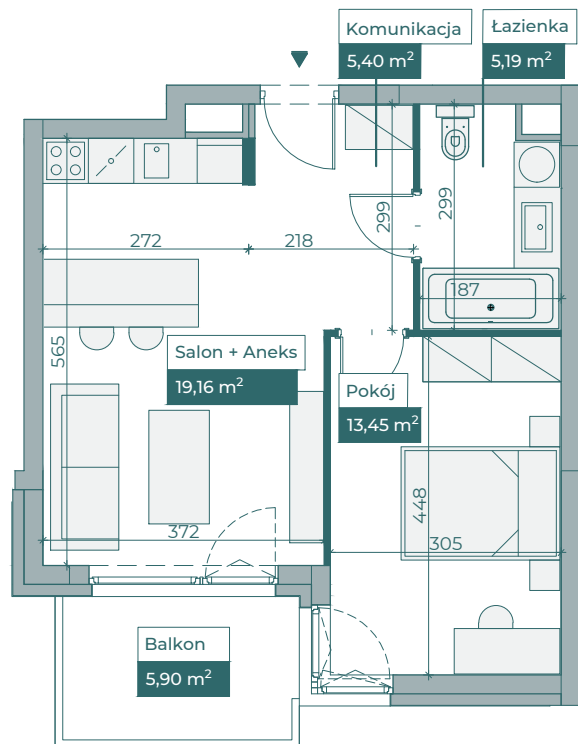

Przykładowa aranżacja

Przebieg instalacji

0 5m

SKALA 1:100

Sytuacja

Rzut kondygnacji

Legenda

- OBRYS BALKONU POWYŻEJ
- CENTRALNE OGRZEWANIE
- - - CIEPŁA WODA
- ZIMNA WODA
- GNIAZDA TELETECHNICZNE
- INSTALACJE ELEKTRYCZNE
- TM1/TM2 ROZDZIELNICA ELEKTRYCZNA
- TT ROZDZIELNICA TECHNICZNA
- WD WIDEODOMOFON