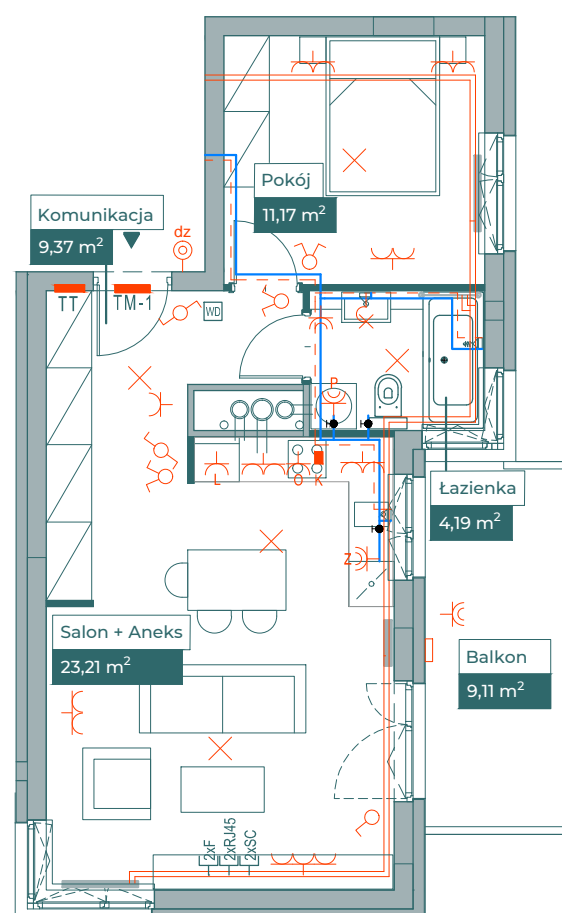

Przykładowa aranżacja

Przebieg instalacji

0 5m

SKALA 1:100

Sytuacja

Rzut kondygnacji

Legenda

- OBRYS BALKONU POWYŻEJ
- CENTRALNE OGRZEWANIE
- - - CIEPŁA WODA
- ZIMNA WODA
- GNIAZDA TELETECHNICZNE
- INSTALACJE ELEKTRYCZNE
- TM1/TM2 ROZDZIELNICA ELEKTRYCZNA
- TT ROZDZIELNICA TECHNICZNA
- WB WIDEODOMOFON