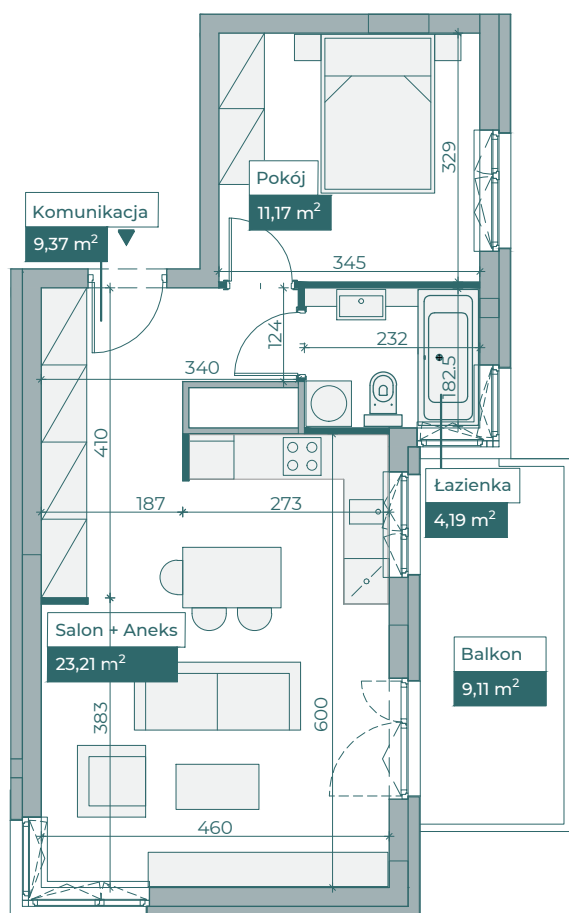

Przykładowa aranżacja

Przebieg instalacji

0 5m

SKALA 1:100

Sytuacja

Rzut kondygnacji

Legenda

- OBRYS BALKONU POWYŻEJ
- CENTRALNE OGRZEWANIE
- - - CIEPŁA WODA
- ZIMNA WODA
- GNIAZDA TELETECHNICZNE
- INSTALACJE ELEKTRYCZNE
- TM1/TM2 ROZDZIELNICA ELEKTRYCZNA
- TT ROZDZIELNICA TECHNICZNA
- WB WIDEODOMOFON