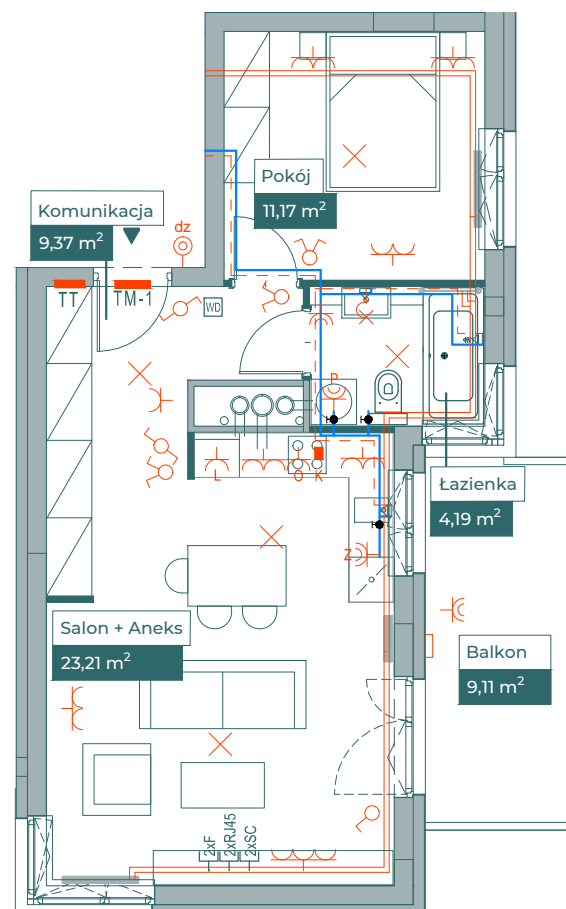

Przykładowa aranżacja

Przebieg instalacji

0 5m

SKALA 1:100

Sytuacja

Rzut kondygnacji

Legenda

- OBRYS BALKONU POWYŻEJ
- CENTRALNE OGRZEWANIE
- - - CIEPŁA WODA
- ZIMNA WODA
- GNIAZDA TELETECHNICZNE
- INSTALACJE ELEKTRYCZNE
- TM1/TM2 ROZDZIELNICA ELEKTRYCZNA
- TT ROZDZIELNICA TECHNICZNA
- WD WIDEODOMOFON