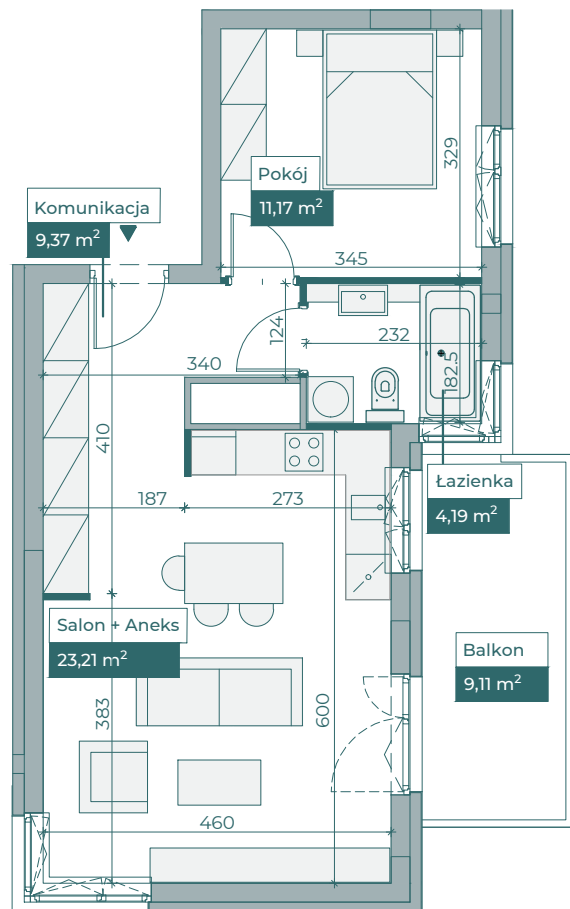

Przykładowa aranżacja

Przebieg instalacji

0 5m

SKALA 1:100

Sytuacja

Rzut kondygnacji

Legenda

- OBRYS BALKONU POWYŻEJ
- CENTRALNE OGRZEWANIE
- - - CIEPŁA WODA
- ZIMNA WODA
- GNIAZDA TELETECHNICZNE
- INSTALACJE ELEKTRYCZNE
- TM1/TM2 ROZDZIELNICA ELEKTRYCZNA
- TT ROZDZIELNICA TECHNICZNA
- WD WIDEODOMOFON