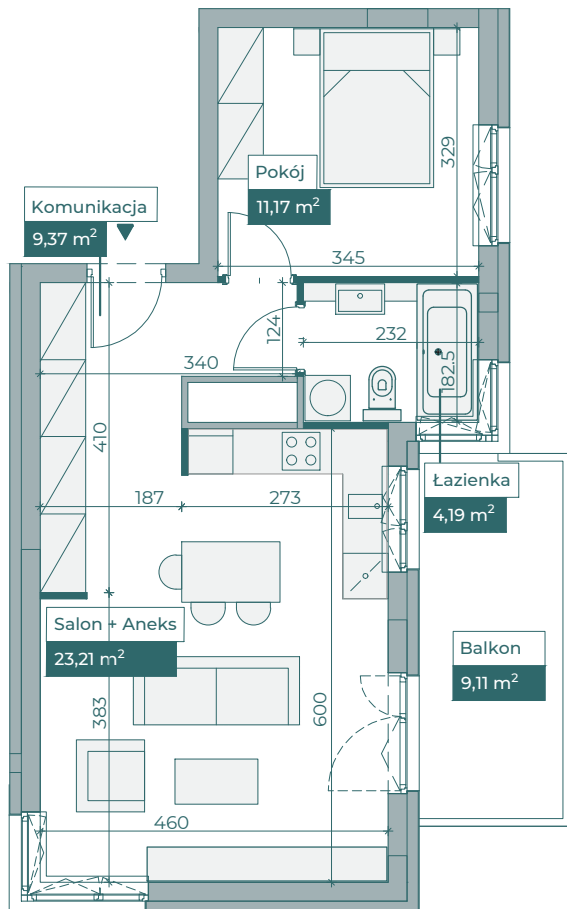

Przykładowa aranżacja

Przebieg instalacji

0 5m

SKALA 1:100

Sytuacja

Rzut kondygnacji

Legenda

- OBRYS BALKONU POWYŻEJ
- CENTRALNE OGRZEWANIE
- - - CIEPŁA WODA
- ZIMNA WODA
- GNIAZDA TELETECHNICZNE
- INSTALACJE ELEKTRYCZNE
- TM1/TM2 ROZDZIELNICA ELEKTRYCZNA
- TT ROZDZIELNICA TECHNICZNA
- WD WIDEODOMOFON