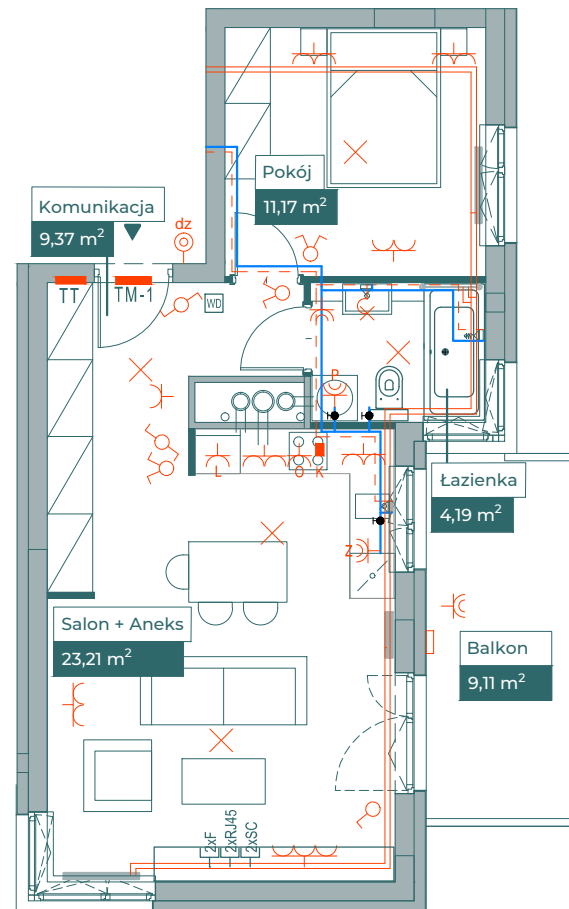

Przykładowa aranżacja

Przebieg instalacji

0 5m

SKALA 1:100

Sytuacja

Rzut kondygnacji

Legenda

- OBRYS BALKONU POWYŻEJ
- CENTRALNE OGRZEWANIE
- - - CIEPŁA WODA
- ZIMNA WODA
- GNIAZDA TELETECHNICZNE
- INSTALACJE ELEKTRYCZNE
- TM1/TM2 ROZDZIELNICA ELEKTRYCZNA
- TT ROZDZIELNICA TECHNICZNA
- WD WIDEODOMOFON