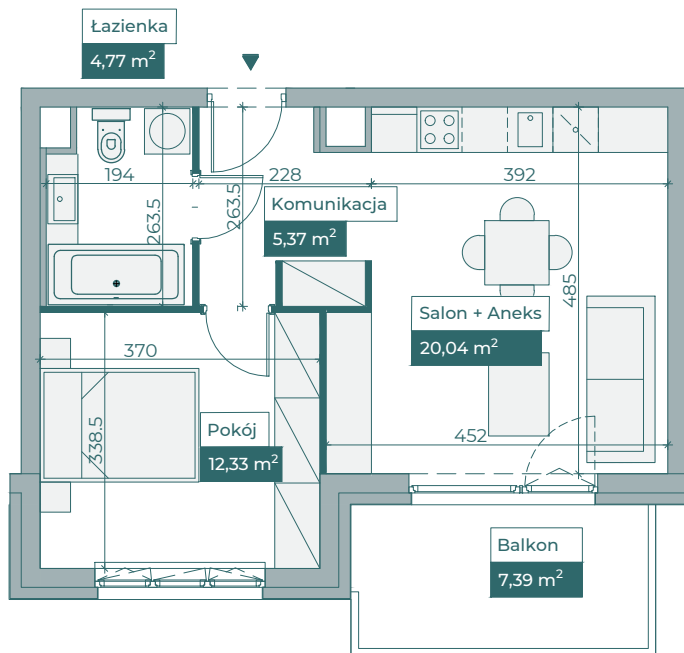

Przykładowa aranżacja

Przebieg instalacji

SKALA 1:100

Sytuacja

Rzut kondygnacji

Legenda

- OBRYS BALKONU POWYŻEJ
- CENTRALNE OGRZEWANIE
- - - CIEPŁA WODA
- ZIMNA WODA
- GNIAZDA TELETECHNICZNE
- INSTALACJE ELEKTRYCZNE
- TM1/TM2 ROZDZIELNICA ELEKTRYCZNA
- TT ROZDZIELNICA TECHNICZNA
- WD WIDEODOMOFON