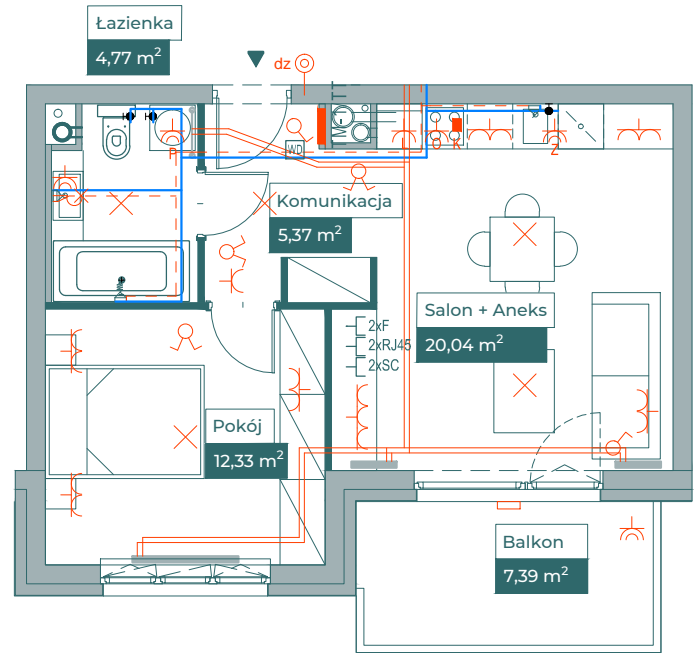

Przykładowa aranżacja

Przebieg instalacji

SKALA 1:100

Sytuacja

Rzut kondygnacji

Legenda

- OBRYS BALKONU POWYŻEJ
- CENTRALNE OGRZEWANIE
- - - CIEPŁA WODA
- ZIMNA WODA
- GNIAZDA TELETECHNICZNE
- INSTALACJE ELEKTRYCZNE
- TM1/TM2 ROZDZIELNICA ELEKTRYCZNA
- TT ROZDZIELNICA TECHNICZNA
- WD WIDEODOMOFON