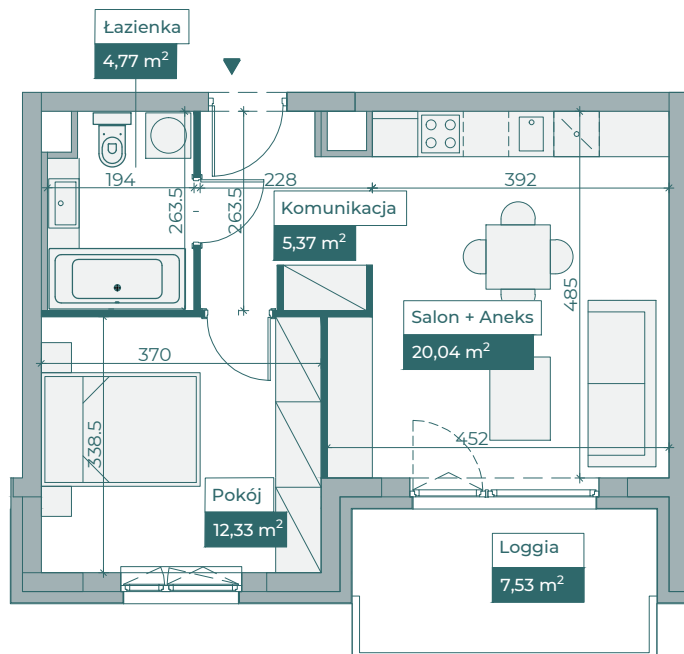

Przykładowa aranżacja

Przebieg instalacji

0 5m

SKALA 1:100

Sytuacja

Rzut kondygnacji

Legenda

- OBRYS BALKONU POWYŻEJ
- CENTRALNE OGRZEWANIE
- - - CIEPŁA WODA
- ZIMNA WODA
- GNIAZDA TELETECHNICZNE
- INSTALACJE ELEKTRYCZNE
- TM1/TM2 ROZDZIELNICA ELEKTRYCZNA
- TT ROZDZIELNICA TECHNICZNA
- WD WIDEODOMOFON