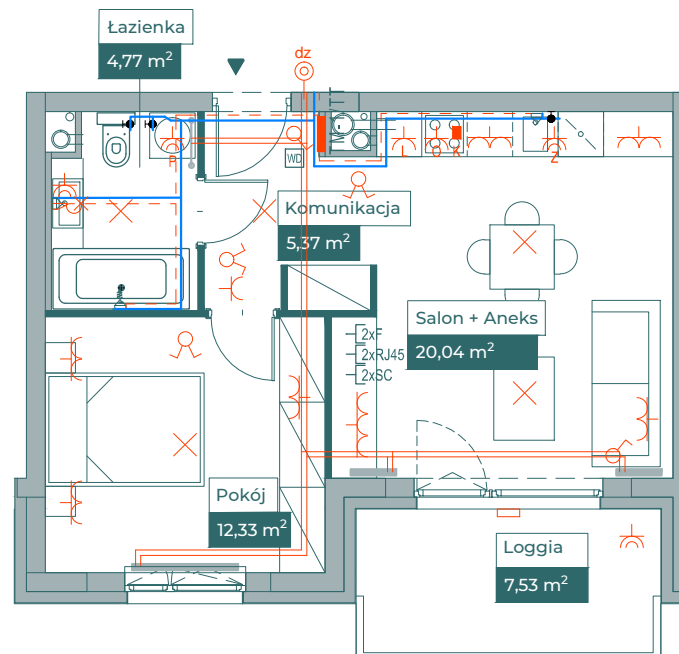

Przykładowa aranżacja

Przebieg instalacji

0 5m

SKALA 1:100

Sytuacja

Rzut kondygnacji

Legenda

- OBRYS BALKONU POWYŻEJ
- CENTRALNE OGRZEWANIE
- - - CIEPŁA WODA
- ZIMNA WODA
- GNIAZDA TELETECHNICZNE
- INSTALACJE ELEKTRYCZNE
- TM1/TM2 ROZDZIELNICA ELEKTRYCZNA
- TT ROZDZIELNICA TECHNICZNA
- WD WIDEODOMOFON