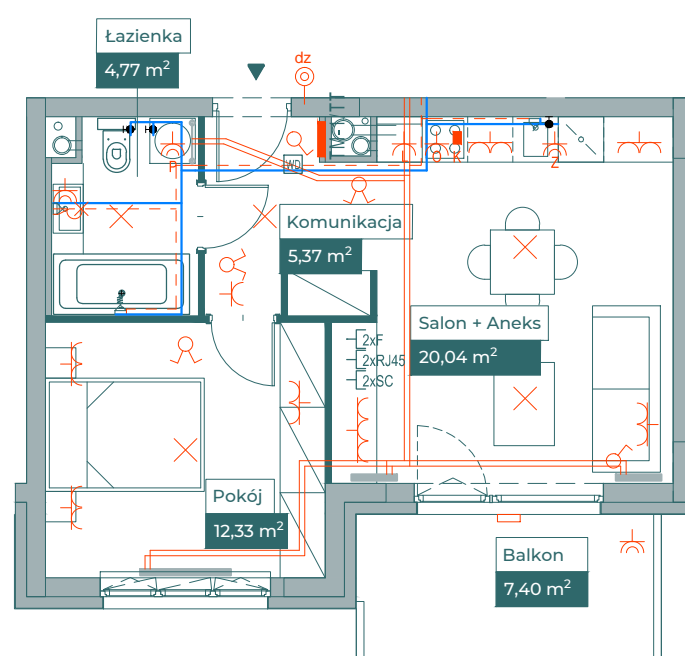

Przykładowa aranżacja

Przebieg instalacji

0 5m

SKALA 1:100

Sytuacja

Rzut kondygnacji

Legenda

- OBRYS BALKONU POWYŻEJ
- CENTRALNE OGRZEWANIE
- - - CIEPŁA WODA
- ZIMNA WODA
- GNAZDA TELETECHNICZNE
- INSTALACJE ELEKTRYCZNE
- TM1/TM2 ROZDZIELNICA ELEKTRYCZNA
- TT ROZDZIELNICA TECHNICZNA
- WD WIDEODOMOFON