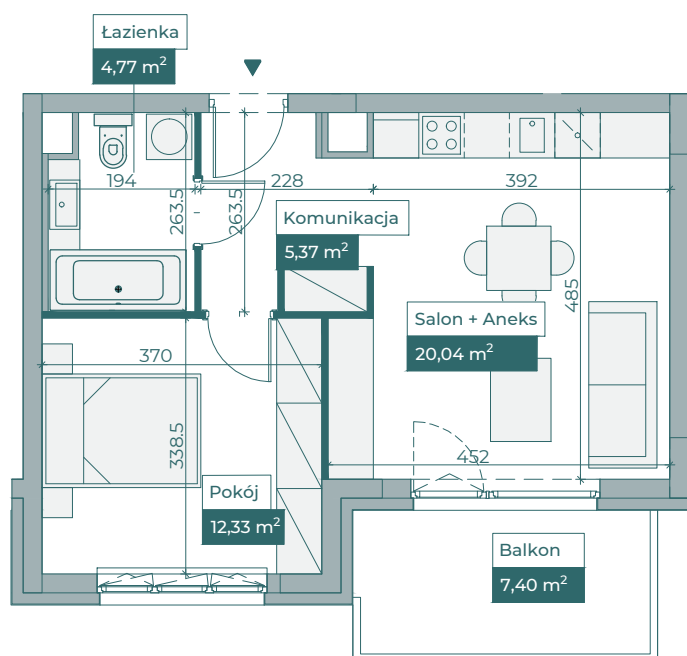

Przykładowa aranżacja

Przebieg instalacji

0 5m

SKALA 1:100

Sytuacja

Rzut kondygnacji

Legenda

- OBRYS BALKONU POWYŻEJ
- CENTRALNE OGRZEWANIE
- - - CIEPŁA WODA
- ZIMNA WODA
- GNAZDA TELETECHNICZNE
- INSTALACJE ELEKTRYCZNE
- TM1/TM2 ROZDZIELNICA ELEKTRYCZNA
- TT ROZDZIELNICA TECHNICZNA
- WD WIDEODOMOFON