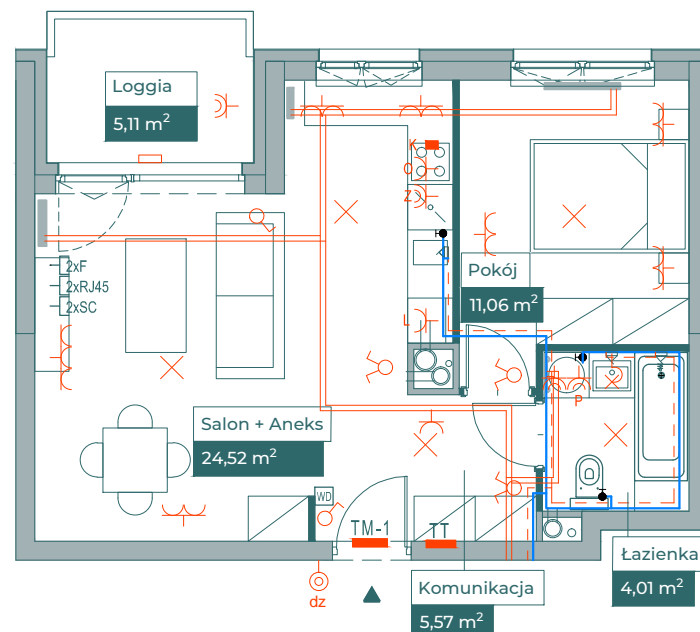

Przykładowa aranżacja

SKALA 1:100

Przebieg instalacji

Sytuacja

Rzut kondygnacji

Legenda

---	OBRYS BALKONU POWYŻEJ
—	CENTRALNE OGRZEWANIE
- - -	CIEPŁA WODA
—	ZIMNA WODA
—	GNIAZDA TELETECHNICZNE
⌘	INSTALACJE ELEKTRYCZNE
TM1/TM2	ROZDZIELNICA ELEKTRYCZNA
TT	ROZDZIELNICA TECHNICZNA
WB	WIDEODOMOFON