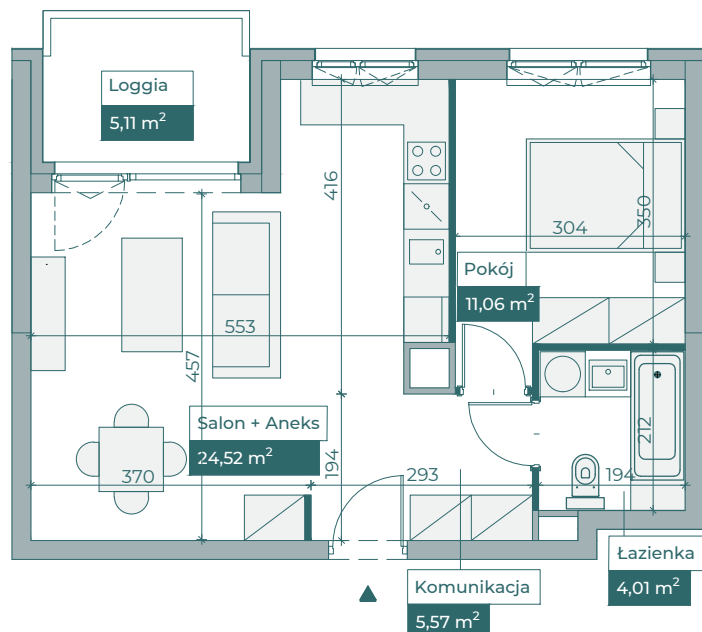

Przykładowa aranżacja

SKALA 1:100

Przebieg instalacji

Sytuacja

Rzut kondygnacji

Legenda

---	OBRYS BALKONU POWYŻEJ
—	CENTRALNE OGRZEWANIE
- - -	CIEPŁA WODA
—	ZIMNA WODA
—	GNIAZDA TELETECHNICZNE
⌘	INSTALACJE ELEKTRYCZNE
TM1/TM2	ROZDZIELNICA ELEKTRYCZNA
TT	ROZDZIELNICA TECHNICZNA
WB	WIDEODOMOFON