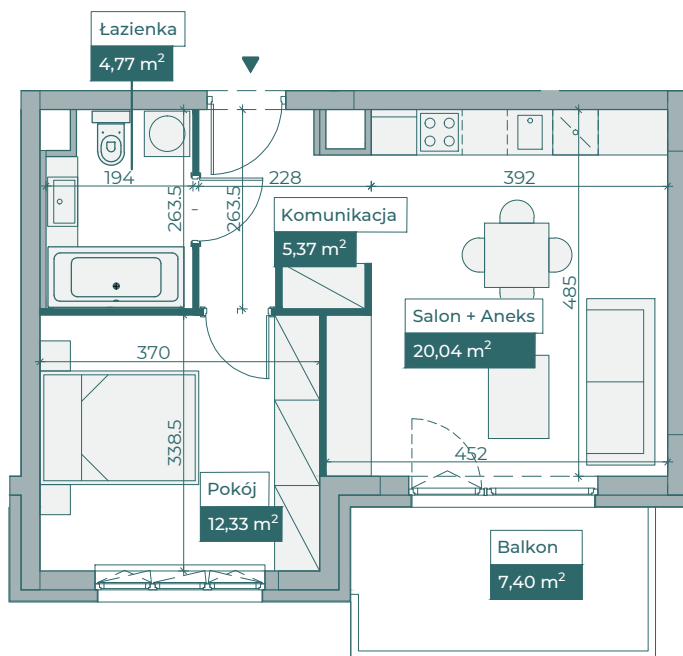

Przykładowa aranżacja

Przebieg instalacji

0 5m

SKALA 1:100

Sytuacja

Rzut kondygnacji

Legenda

- OBRYS BALKONU POWYŻEJ
- CENTRALNE OGRZEWANIE
- - - CIEPŁA WODA
- ZIMNA WODA
- GNIAZDA TELETECHNICZNE
- INSTALACJE ELEKTRYCZNE
- TM1/TM2 ROZDZIELNICA ELEKTRYCZNA
- TT ROZDZIELNICA TECHNICZNA
- WD WIDEODOMOFON