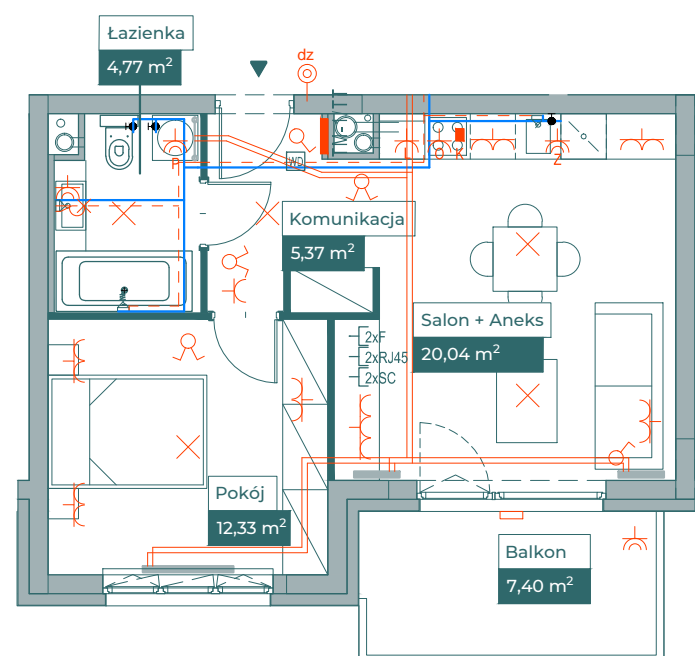

Przykładowa aranżacja

Przebieg instalacji

0 5m

SKALA 1:100

Sytuacja

Rzut kondygnacji

Legenda

- OBRYS BALKONU POWYŻEJ
- CENTRALNE OGRZEWANIE
- - - CIEPŁA WODA
- ZIMNA WODA
- GNIAZDA TELETECHNICZNE
- INSTALACJE ELEKTRYCZNE
- TM1/TM2 ROZDZIELNICA ELEKTRYCZNA
- TT ROZDZIELNICA TECHNICZNA
- WD WIDEODOMOFON