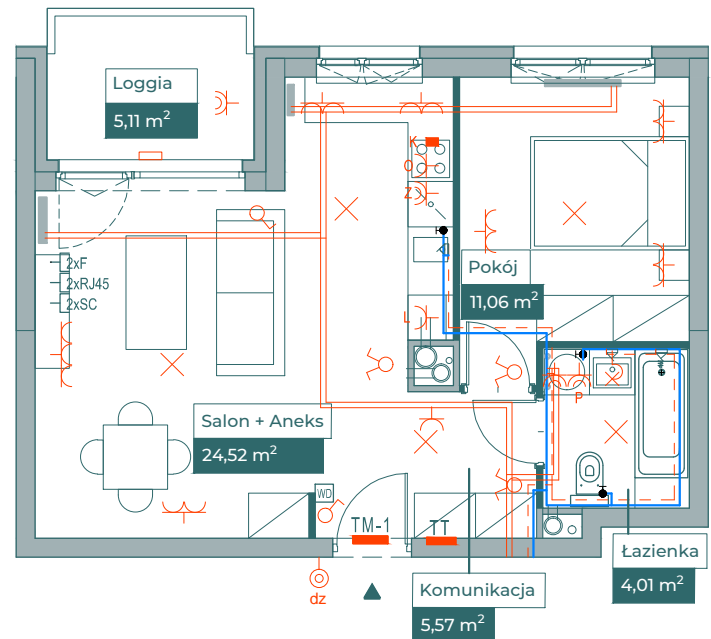

Przykładowa aranżacja

Przebieg instalacji

0 5m

SKALA 1:100

Sytuacja

Rzut kondygnacji

Legenda

- OBRYS BALKONU POWYŻEJ
- CENTRALNE OGRZEWANIE
- - - CIEPŁA WODA
- ZIMNA WODA
- GNIAZDA TELETECHNICZNE
- INSTALACJE ELEKTRYCZNE
- TM1/TM2 ROZDZIELNICA ELEKTRYCZNA
- TT ROZDZIELNICA TECHNICZNA
- WD WIDEODOMOFON