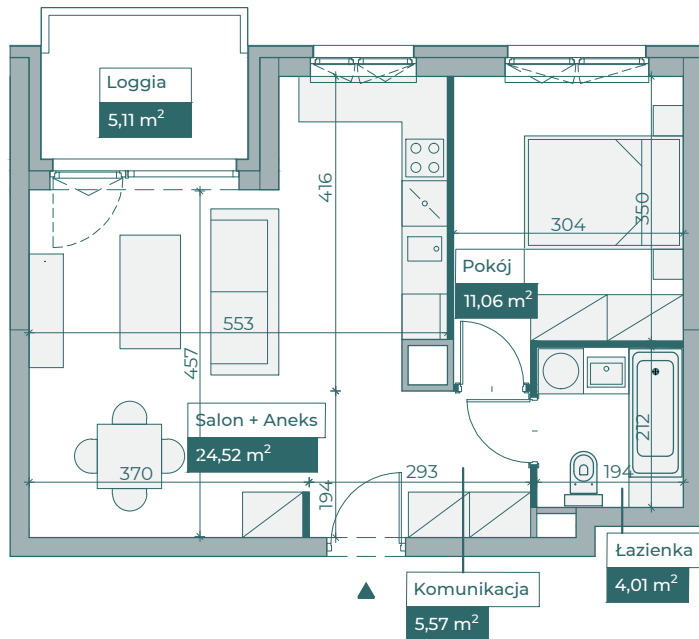

Przykładowa aranżacja

Przebieg instalacji

0 5m

SKALA 1:100

Sytuacja

Rzut kondygnacji

Legenda

- OBRYS BALKONU POWYŻEJ
- CENTRALNE OGRZEWANIE
- - - CIEPŁA WODA
- ZIMNA WODA
- GNIAZDA TELETECHNICZNE
- INSTALACJE ELEKTRYCZNE
- TM1/TM2 ROZDZIELNICA ELEKTRYCZNA
- TT ROZDZIELNICA TECHNICZNA
- WD WIDEODOMOFON