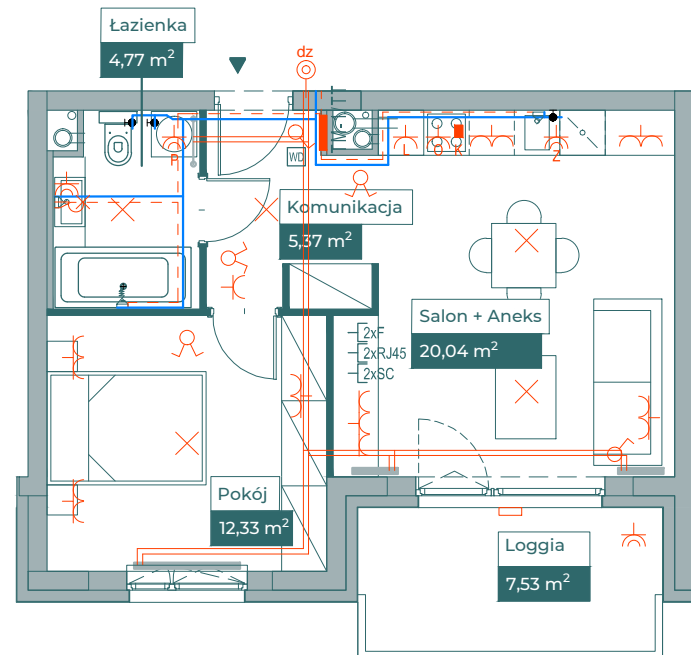

## Przykładowa aranżacja

## Przebieg instalacji

0 5m

SKALA 1:100