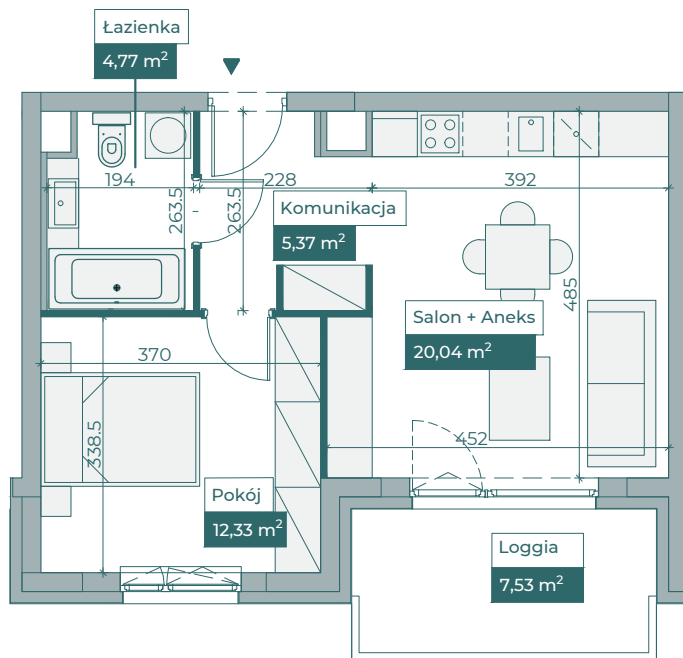

## Przykładowa aranżacja

## Przebieg instalacji

0 5m

SKALA 1:100