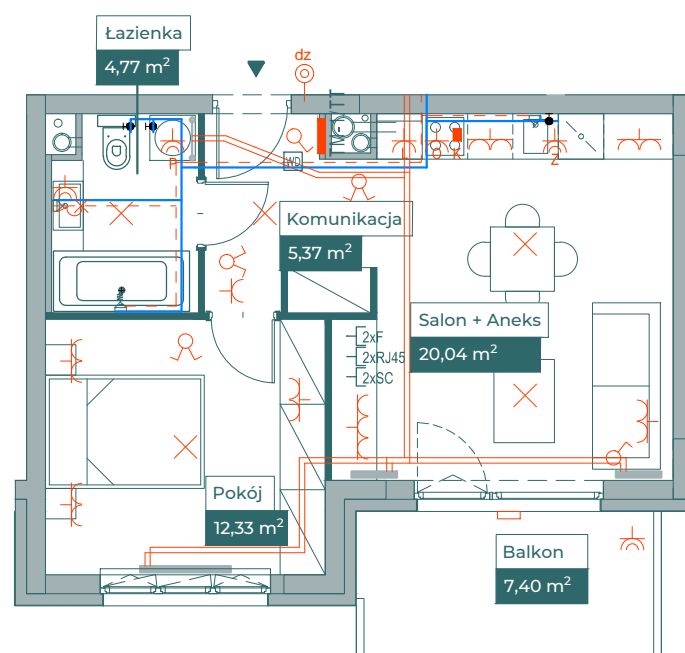

### Przykładowa aranżacja

### Przebieg instalacji

0 5m

SKALA 1:100