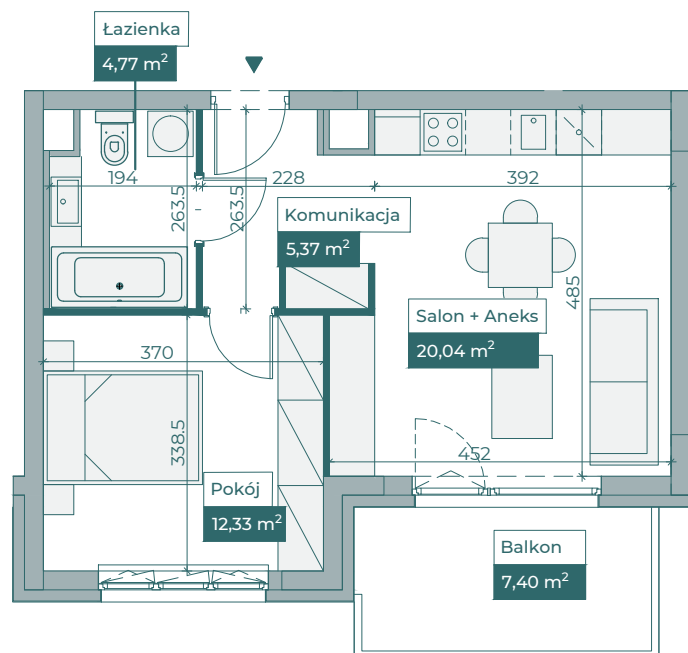

### Przykładowa aranżacja

### Przebieg instalacji

0 5m

SKALA 1:100