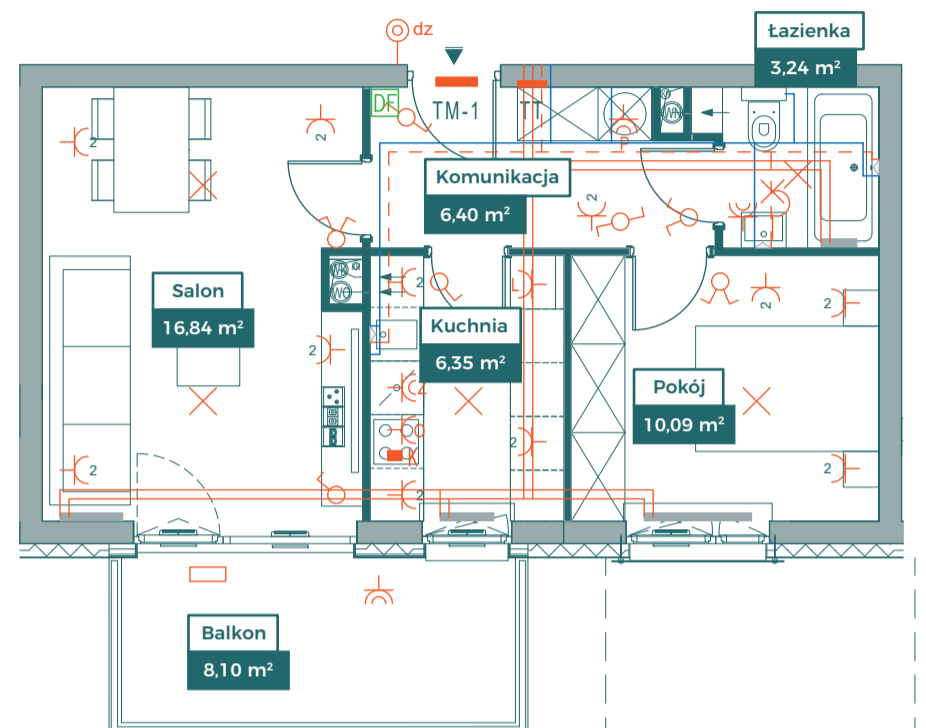

Przykładowa aranżacja

Przebieg instalacji

0 5m

SKALA 1:100

Sytuacja

Rzut kondygnacji

Legenda

- — — — — OBRYS BALKONU POWYŻEJ
- — — — — CENTRALNE OGRZEWANIE
- - - - - CIEPŁA WODA
- — — — — ZIMNA WODA
- ⊠ GNIZADA TELETECHNICZNE
- ⊕ ⊖ ⊗ ⊘ INSTALACJE ELEKTRYCZNE
- TM1/TM2 ELEKTRYCZNA TABLICA MIESZKANIOWA
- TT TECHNICZNA SKRZYNIKA MULTIMEDIALNA
- DF DOMOFON