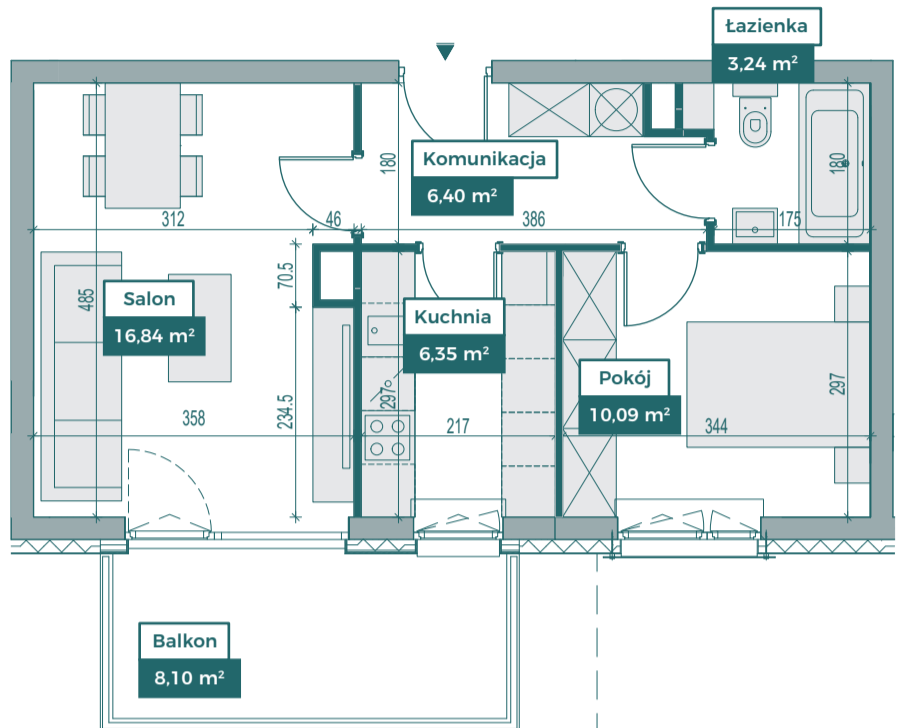

Przykładowa aranżacja

Przebieg instalacji

0 5m

SKALA 1:100

Sytuacja

Rzut kondygnacji

Legenda

- — — — — OBRYS BALKONU POWYŻEJ
- — — — — CENTRALNE OGRZEWANIE
- - - - - CIEPŁA WODA
- — — — — ZIMNA WODA
- ⊠ GNIZADA TELETECHNICZNE
- ⊕ ⊖ ⊗ ⊘ INSTALACJE ELEKTRYCZNE
- TM1/TM2 ELEKTRYCZNA TABLICA MIESZKANIOWA
- TT TECHNICZNA SKRZYNIKA MULTIMEDIALNA
- DF DOMOFON