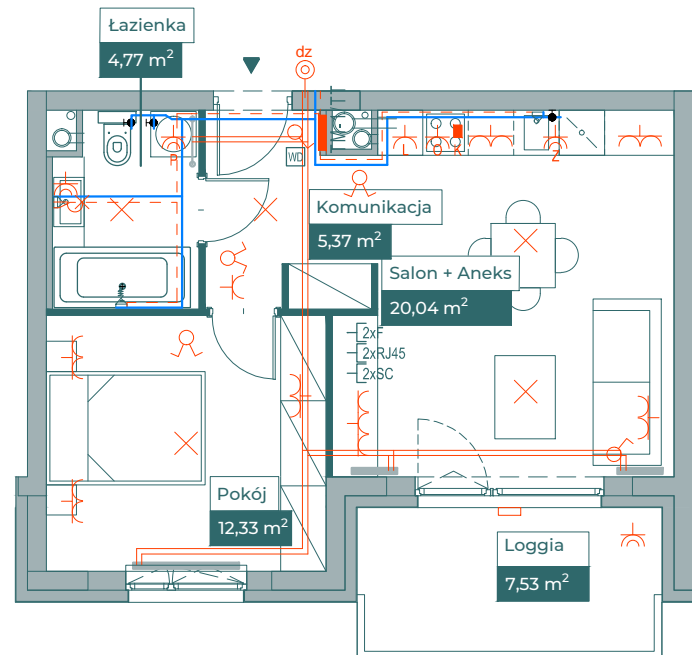

Przykładowa aranżacja

Przebieg instalacji

0 5m

SKALA 1:100

Sytuacja

Rzut kondygnacji

Legenda

- OBRYS BALKONU POWYŻEJ
- CENTRALNE OGRZEWANIE
- - - CIEPŁA WODA
- ZIMNA WODA
- GNIAZDA TELETECHNICZNE
- INSTALACJE ELEKTRYCZNE
- TM1/TM2 ROZDZIELNICA ELEKTRYCZNA
- TT ROZDZIELNICA TECHNICZNA
- WB WIDEODOMOFON