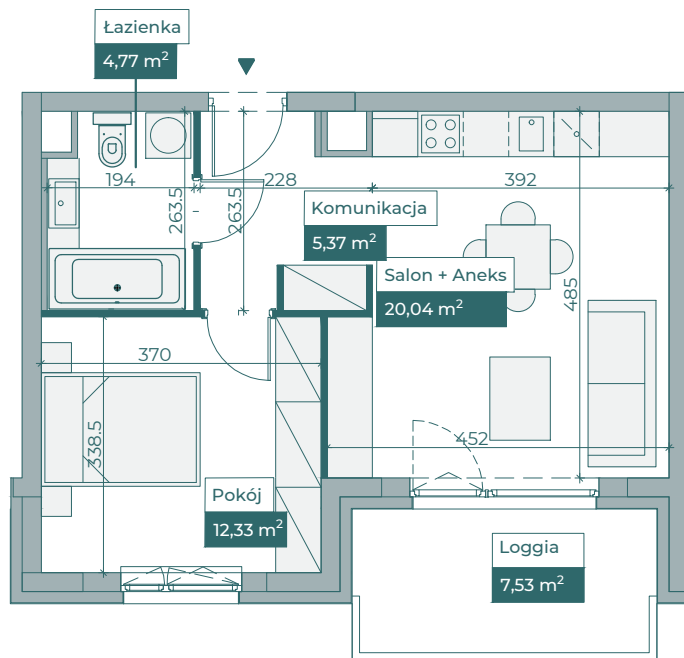

Przykładowa aranżacja

Przebieg instalacji

0 5m

SKALA 1:100

Sytuacja

Rzut kondygnacji

Legenda

- OBRYS BALKONU POWYŻEJ
- CENTRALNE OGRZEWANIE
- - - CIEPŁA WODA
- ZIMNA WODA
- GNIAZDA TELETECHNICZNE
- INSTALACJE ELEKTRYCZNE
- TM1/TM2 ROZDZIELNICA ELEKTRYCZNA
- TT ROZDZIELNICA TECHNICZNA
- WB WIDEODOMOFON