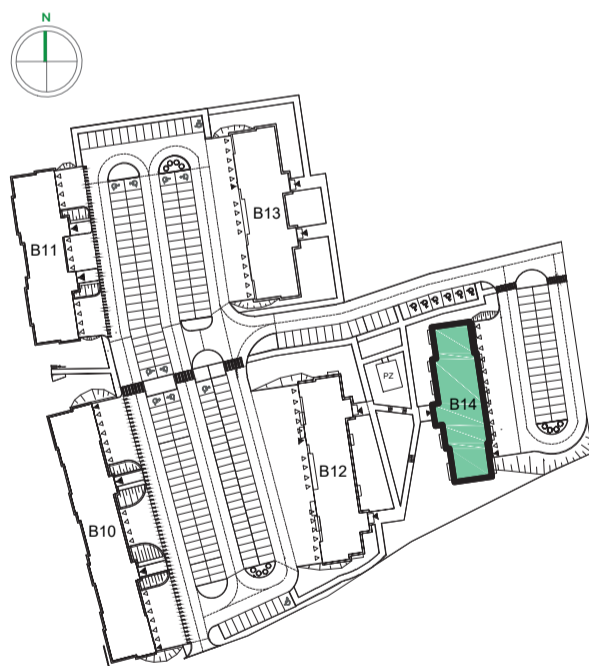

Przykładowa aranżacja
Przebieg instalacji

 0  5m

SKALA 1:100

Sytuacja
Rzut kondygnacji
Legenda

-  INSTALACJA GRZEWICZA
-  CIEPŁA WODA
-  ZIMNA WODA
-  INSTALACJE ELEKTRYCZNE
-  OŚWIETLENIE
-  ROZDZIELNICA MIESZKANIOWA
-  TELEKOMUNIKACYJNA SKRZYNIKA MIESZKANIOWA
-  GNIAZDO R11 + R345
-  GNIAZDO RTV
-  DOMOFON