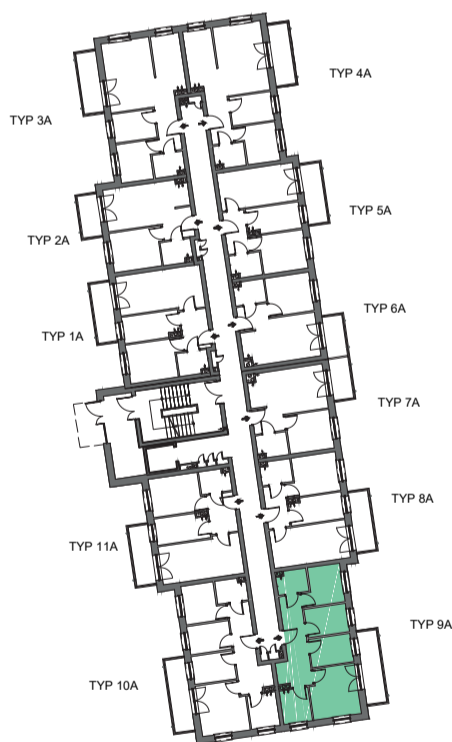

Przykładowa aranżacja
Przebieg instalacji

 0  5m

SKALA 1:100

Sytuacja
Rzut kondygnacji
Legenda

-  INSTALACJA GRZEWICZA
-  CIEPŁA WODA
-  ZIMNA WODA
-  INSTALACJE ELEKTRYCZNE
-  OŚWIETLENIE
-  ROZDZIELNICA MIESZKANIOWA
-  TELEKOMUNIKACYJNA SKRZYNIKA MIESZKANIOWA
-  GNIAZDO R11 + R345
-  GNIAZDO RTV
-  DOMOFON