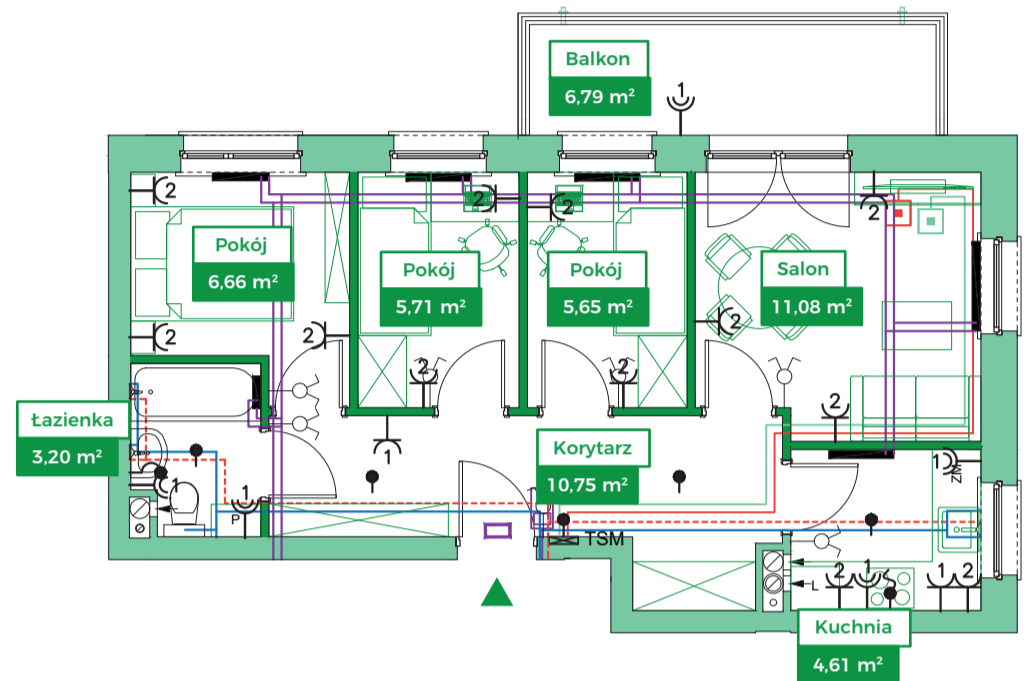

Przykładowa aranżacja
Przebieg instalacji

 0  5m

SKALA 1:100

Sytuacja
Rzut kondygnacji
Legenda

-  INSTALACJA GRZEWICZA
-  CIEPŁA WODA
-  ZIMNA WODA
-  INSTALACJE ELEKTRYCZNE
-  OŚWIETLENIE
-  ROZDZIELNICA MIESZKANIOWA
-  TELEKOMUNIKACYJNA SKRZYNIKA MIESZKANIOWA
-  GNIAZDO R11 + R345
-  GNIAZDO RTV
-  DOMOFON