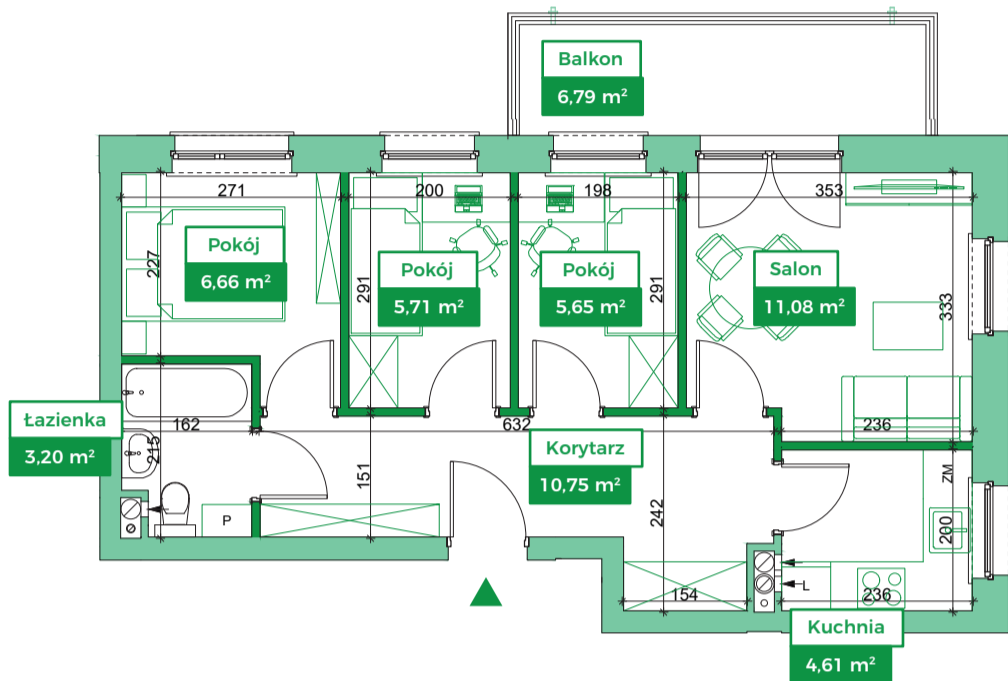

Przykładowa aranżacja
Przebieg instalacji

 0  5m

SKALA 1:100

Sytuacja
Rzut kondygnacji
Legenda

-  INSTALACJA GRZEWICZA
-  CIEPŁA WODA
-  ZIMNA WODA
-  INSTALACJE ELEKTRYCZNE
-  OŚWIETLENIE
-  ROZDZIELNICA MIESZKANIOWA
-  TELEKOMUNIKACYJNA SKRZYNIKA MIESZKANIOWA
-  GNIAZDO R11 + R345
-  GNIAZDO RTV
-  DOMOFON