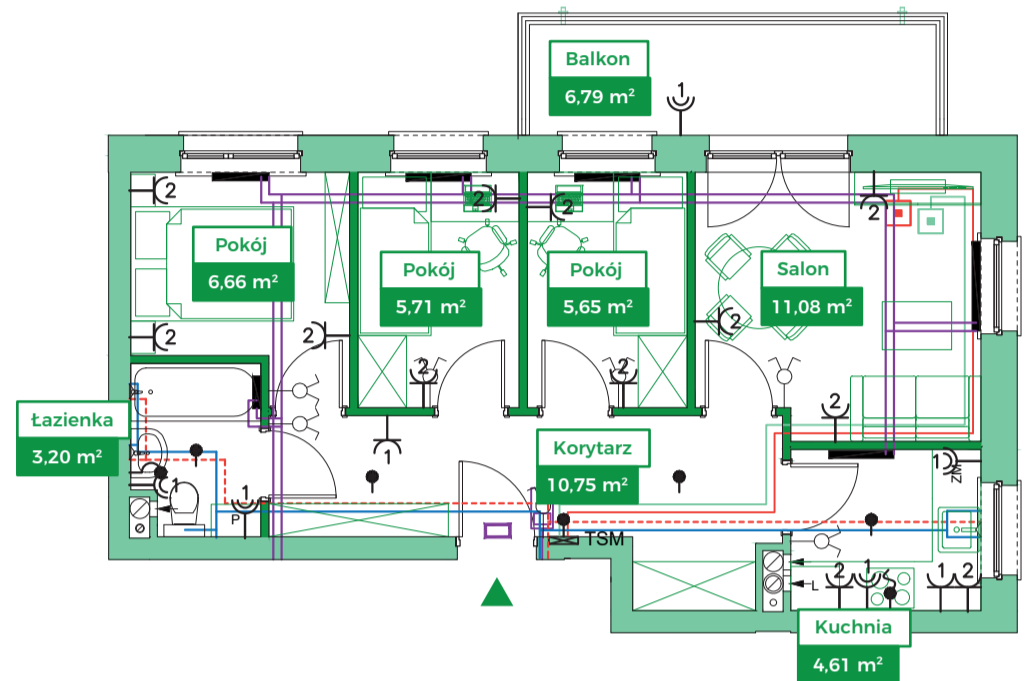

Przykładowa aranżacja
Przebieg instalacji

0 5m

SKALA 1:100

Sytuacja
Rzut kondygnacji
Legenda

-  INSTALACJA GRZEWICZA
-  CIEPŁA WODA
-  ZIMNA WODA
-  INSTALACJE ELEKTRYCZNE
-  OŚWIETLENIE
-  ROZDZIELNICA MIESZKANIOWA
-  TELEKOMUNIKACYJNA SKRZYŃKA MIESZKANIOWA
-  GNIAZDO R11 + R345
-  GNIAZDO RTV
-  DOMOFON