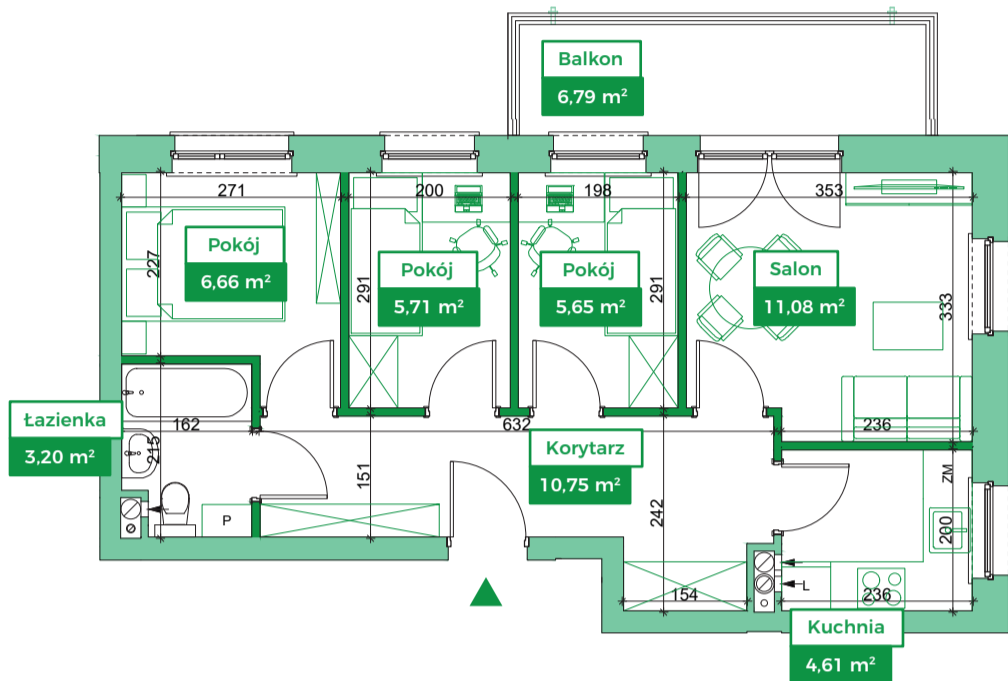

Przykładowa aranżacja
Przebieg instalacji

0 5m

SKALA 1:100

Sytuacja
Rzut kondygnacji
Legenda

-  INSTALACJA GRZEWICZA
-  CIEPŁA WODA
-  ZIMNA WODA
-  INSTALACJE ELEKTRYCZNE
-  OŚWIETLENIE
-  ROZDZIELNICA MIESZKANIOWA
-  TELEKOMUNIKACYJNA SKRZYŃKA MIESZKANIOWA
-  GNIAZDO R11 + R345
-  GNIAZDO RTV
-  DOMOFON