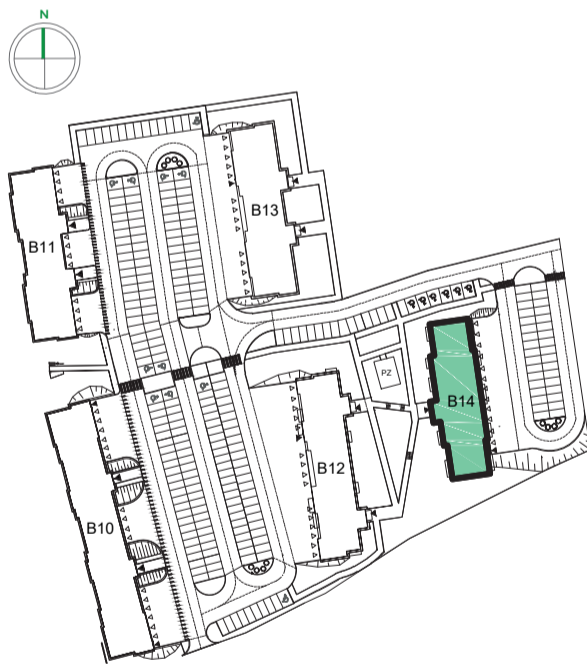

Przykładowa aranżacja
Przebieg instalacji

0 5m

SKALA 1:100

Sytuacja
Rzut kondygnacji
Legenda

-  INSTALACJA GRZEWICZA
-  CIEPŁA WODA
-  ZIMNA WODA
-  INSTALACJE ELEKTRYCZNE
-  OŚWIETLENIE
-  ROZDZIELNICA MIESZKANIOWA
-  TELEKOMUNIKACYJNA SKRZYŃKA MIESZKANIOWA
-  GNIAZDO R11 + R345
-  GNIAZDO RTV
-  DOMOFON