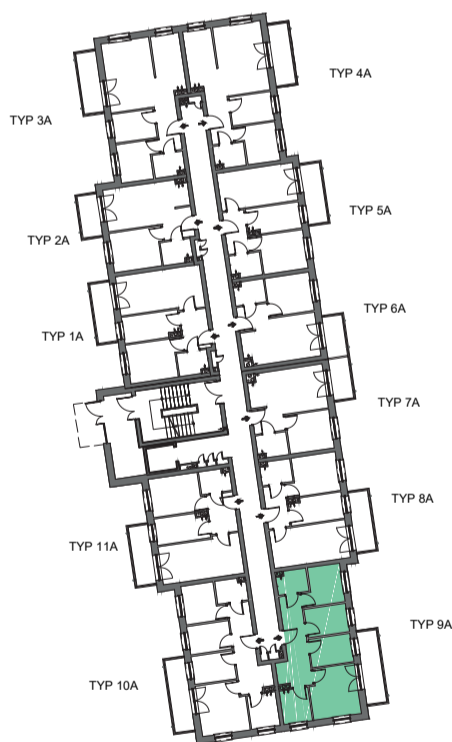

Przykładowa aranżacja
Przebieg instalacji

0 5m

SKALA 1:100

Sytuacja
Rzut kondygnacji
Legenda

-  INSTALACJA GRZEWICZA
-  CIEPŁA WODA
-  ZIMNA WODA
-  INSTALACJE ELEKTRYCZNE
-  OŚWIETLENIE
-  ROZDZIELNICA MIESZKANIOWA
-  TELEKOMUNIKACYJNA SKRZYŃKA MIESZKANIOWA
-  GNIAZDO R11 + R345
-  GNIAZDO RTV
-  DOMOFON