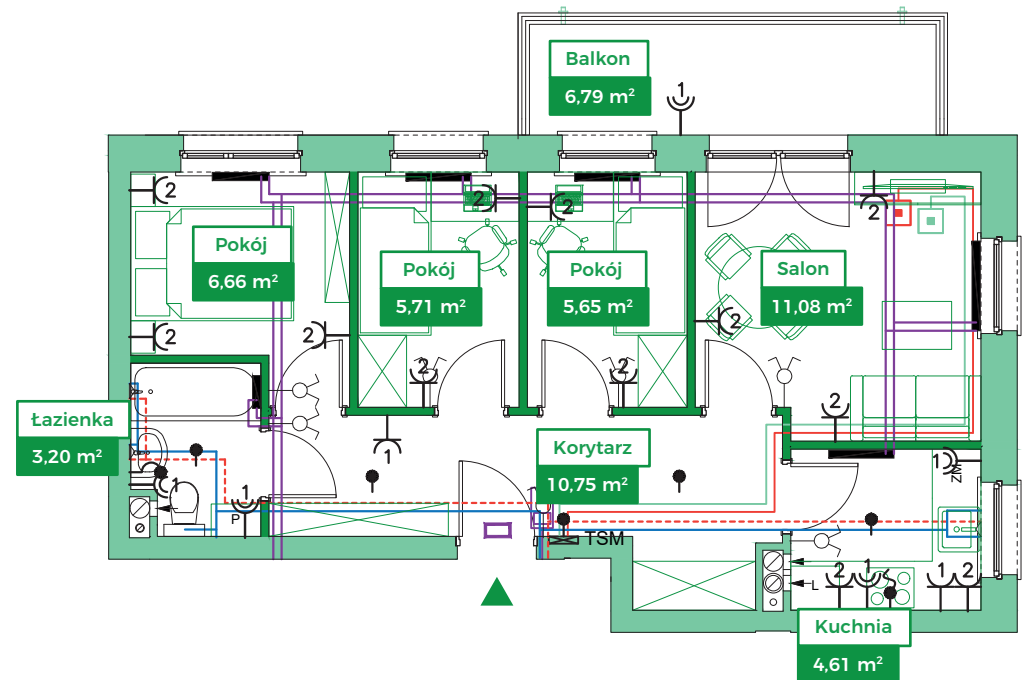

Przykładowa aranżacja
Przebieg instalacji

 0  5m

SKALA 1:100

Sytuacja
Rzut kondygnacji
Legenda

-  INSTALACJA GRZEWCZA
-  CIEPŁA WODA
-  ZIMNA WODA
-  INSTALACJE ELEKTRYCZNE
-  OŚWIETLENIE
-  ROZDZIELNICA MIESZKANIOWA
-  TELEKOMUNIKACYJNA SKRZYNIKA MIESZKANIOWA
-  GNIAZDO R11 + R345
-  GNIAZDO RTV
-  DOMOFON