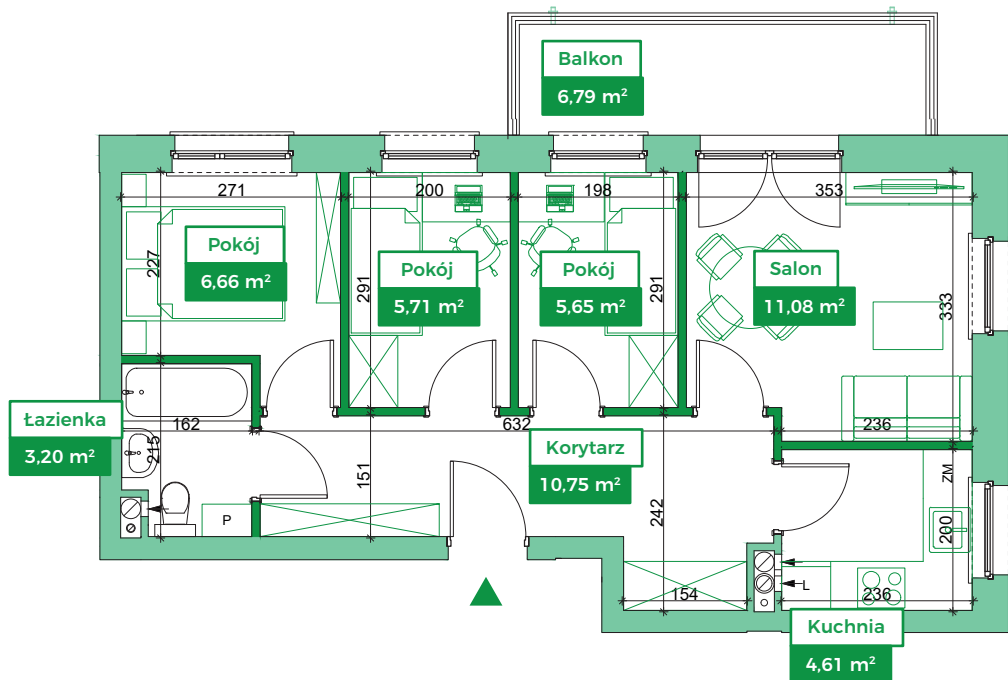

Przykładowa aranżacja
Przebieg instalacji

 0  5m

SKALA 1:100

Sytuacja
Rzut kondygnacji
Legenda

-  INSTALACJA GRZEWCZA
-  CIEPŁA WODA
-  ZIMNA WODA
-  INSTALACJE ELEKTRYCZNE
-  OŚWIETLENIE
-  ROZDZIELNICA MIESZKANIOWA
-  TELEKOMUNIKACYJNA SKRZYNIKA MIESZKANIOWA
-  GNIAZDO R11 + R345
-  GNIAZDO RTV
-  DOMOFON