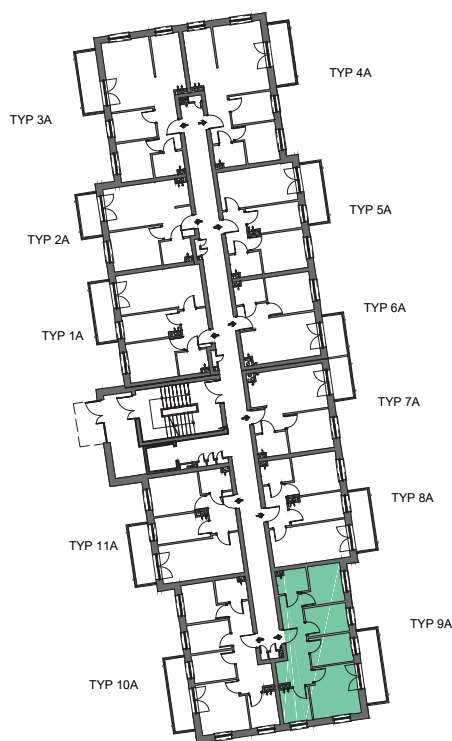

Przykładowa aranżacja
Przebieg instalacji

 0  5m

SKALA 1:100

Sytuacja
Rzut kondygnacji
Legenda

-  INSTALACJA GRZEWCZA
-  CIEPŁA WODA
-  ZIMNA WODA
-  INSTALACJE ELEKTRYCZNE
-  OŚWIETLENIE
-  ROZDZIELNICA MIESZKANIOWA
-  TELEKOMUNIKACYJNA SKRZYNIKA MIESZKANIOWA
-  GNIAZDO R11 + R345
-  GNIAZDO RTV
-  DOMOFON