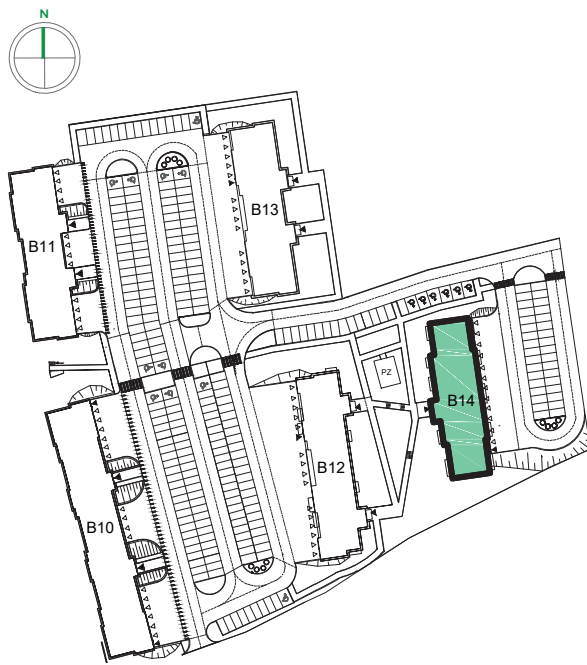

Przykładowa aranżacja
Przebieg instalacji

 0  5m

SKALA 1:100

Sytuacja
Rzut kondygnacji
Legenda

-  INSTALACJA GRZEWCZA
-  CIEPŁA WODA
-  ZIMNA WODA
-  INSTALACJE ELEKTRYCZNE
-  OŚWIETLENIE
-  ROZDZIELNICA MIESZKANIOWA
-  TELEKOMUNIKACYJNA SKRZYNIKA MIESZKANIOWA
-  GNIAZDO R11 + R345
-  GNIAZDO RTV
-  DOMOFON