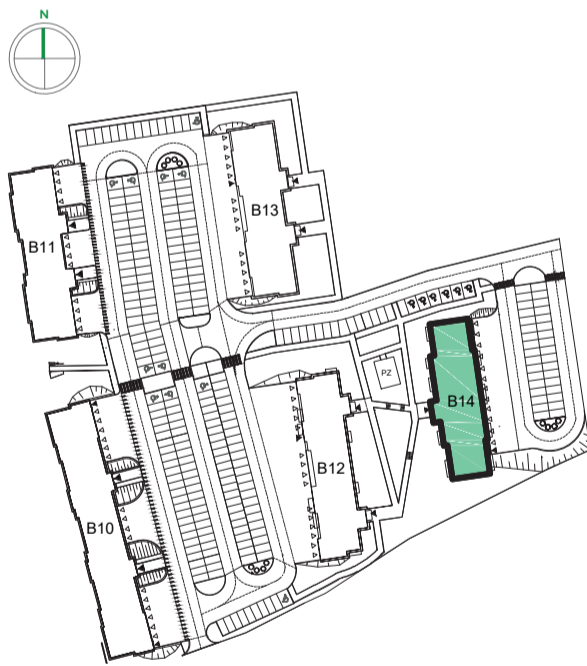

Przykładowa aranżacja

Przebieg instalacji

0 5m

SKALA 1:100

Sytuacja

Rzut kondygnacji

Legenda

-  INSTALACJA GRZEWCZA
-  CIEPŁA WODA
-  ZIMNA WODA
-  INSTALACJE ELEKTRYCZNE
-  OŚWIETLENIE
-  ROZDZIELNICA MIESZKANIOWA
-  TELEKOMUNIKACYJNA SKRZYNIKA MIESZKANIOWA
-  GNIAZDO R11 + R345
-  GNIAZDO RTV
-  DOMOFON