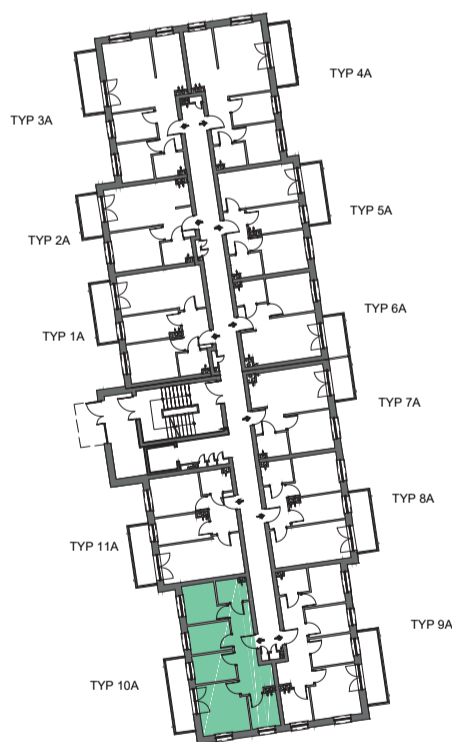

Przykładowa aranżacja

Przebieg instalacji

0 5m

SKALA 1:100

Sytuacja

Rzut kondygnacji

Legenda

-  INSTALACJA GRZEWCZA
-  CIEPŁA WODA
-  ZIMNA WODA
-  INSTALACJE ELEKTRYCZNE
-  OŚWIETLENIE
-  ROZDZIELNICA MIESZKANIOWA
-  TELEKOMUNIKACYJNA SKRZYNIKA MIESZKANIOWA
-  GNIAZDO R11 + R345
-  GNIAZDO RTV
-  DOMOFON