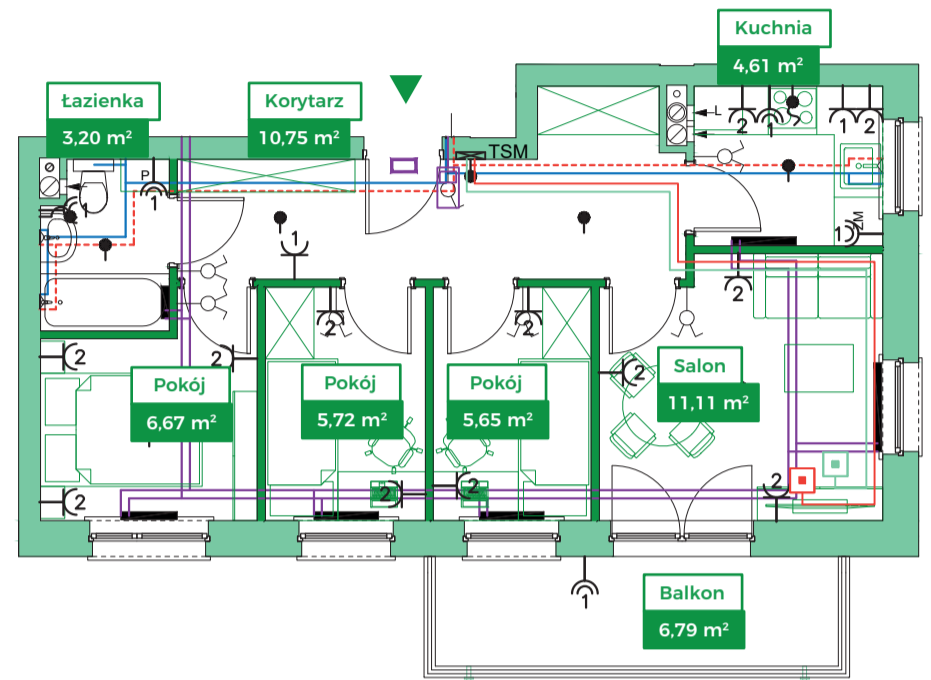

Przykładowa aranżacja

Przebieg instalacji

0 5m

SKALA 1:100

Sytuacja

Rzut kondygnacji

Legenda

-  INSTALACJA GRZEWCZA
-  CIEPŁA WODA
-  ZIMNA WODA
-  INSTALACJE ELEKTRYCZNE
-  OŚWIETLENIE
-  ROZDZIELNICA MIESZKANIOWA
-  TELEKOMUNIKACYJNA SKRZYNIKA MIESZKANIOWA
-  GNIAZDO R11 + R345
-  GNIAZDO RTV
-  DOMOFON