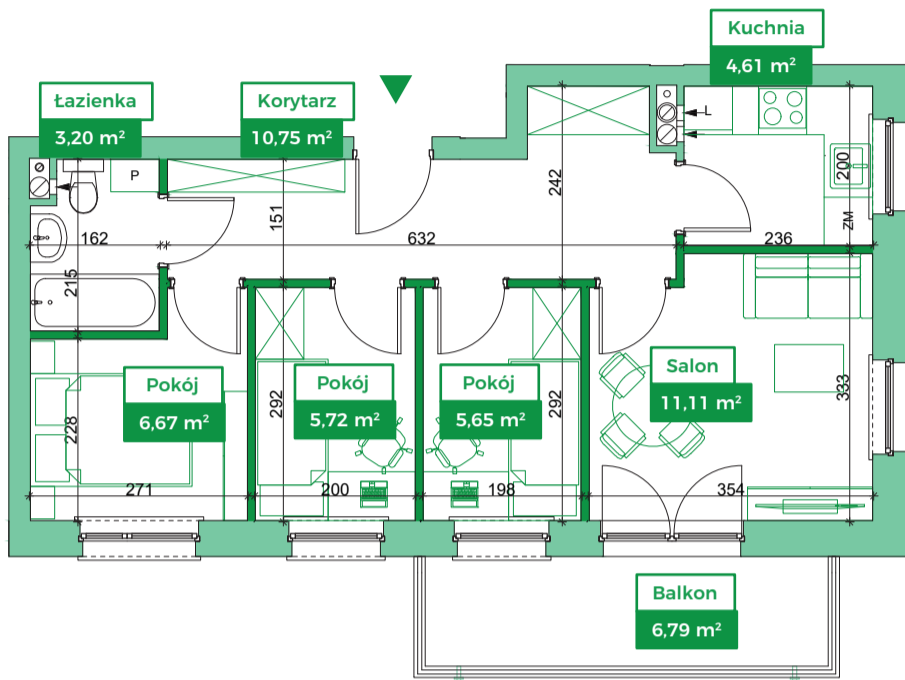

Przykładowa aranżacja

Przebieg instalacji

0 5m

SKALA 1:100

Sytuacja

Rzut kondygnacji

Legenda

-  INSTALACJA GRZEWCZA
-  CIEPŁA WODA
-  ZIMNA WODA
-  INSTALACJE ELEKTRYCZNE
-  OŚWIETLENIE
-  ROZDZIELNICA MIESZKANIOWA
-  TELEKOMUNIKACYJNA SKRZYNIKA MIESZKANIOWA
-  GNIAZDO R11 + R345
-  GNIAZDO RTV
-  DOMOFON