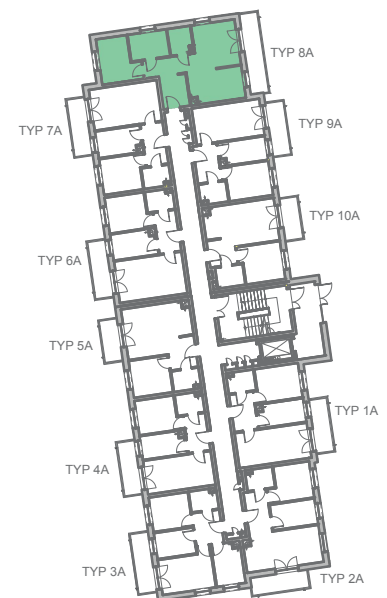

**Przykładowa aranżacja**

**Przebieg instalacji**

**Sytuacja**

**Rzut kondygnacji**

**Legenda**

-  INSTALACJA GRZEWICZA
-  CIEPŁA WODA
-  ZIMNA WODA
-  INSTALACJE ELEKTRYCZNE
-  OŚWIETLENIE
-  ROZDZIELNICA MIESZKANIOWA
-  TELEKOMUNIKACYJNA SKRZYŃKA MIESZKANIOWA
-  GNIAZDO RI45
-  GNIAZDO RTV
-  DOMOFON

0 5m

SKALA 1:100

ZAKRES PRAC INSTALACYJNYCH WYKONYWANYCH PRZEZ DEWELOPERA:  
 instalacja elektryczna i teletechniczna - w całości zgodnie z PT, bez montażu urządzeń  
 instalacja c.o. - w całości zgodnie z PT  
 instalacje wody ciepłej i zimnej - doprowadzone do łazienki i kuchni bez rozprowadzenia  
 instalacja kanalizacji sanitarnej - doprowadzona do łazienki i kuchni bez rozprowadzenia