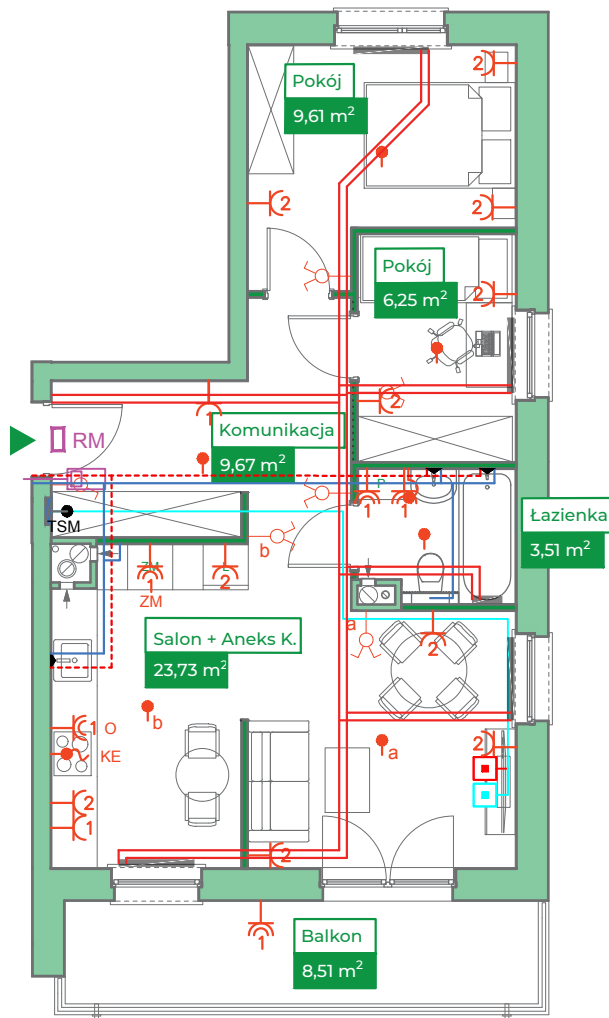

**Przykładowa aranżacja**

**Przebieg instalacji**

**Sytuacja**

**Rzut kondygnacji**

**Legenda**

-  INSTALACJA GRZEWICZA
-  CIEPŁA WODA
-  ZIMNA WODA
-  INSTALACJE ELEKTRYCZNE
-  OŚWIETLENIE
-  ROZDZIELNICA MIESZKANIOWA
-  TELEKOMUNIKACYJNA SKRZYŃKA MIESZKANIOWA
-  GNIAZDO RI45
-  GNIAZDO RTV
-  DOMOFON

0 5m

SKALA 1:100

ZAKRES PRAC INSTALACYJNYCH WYKONYWANYCH PRZEZ DEWELOPERA:  
 instalacja elektryczna i teletechniczna - w całości zgodnie z PT, bez montażu urządzeń  
 instalacja c.o. - w całości zgodnie z PT  
 instalacje wody ciepłej i zimnej - doprowadzone do łazienki i kuchni bez rozprowadzenia  
 instalacja kanalizacji sanitarnej - doprowadzona do łazienki i kuchni bez rozprowadzenia