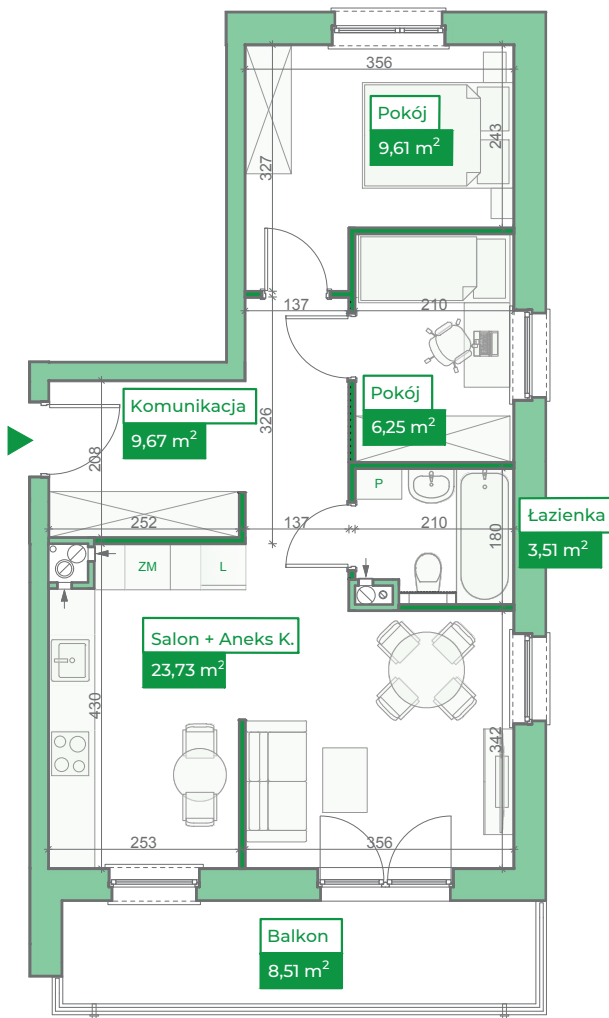

**Przykładowa aranżacja**

**Przebieg instalacji**

**Sytuacja**

**Rzut kondygnacji**

**Legenda**

-  INSTALACJA GRZEWICZA
-  CIEPŁA WODA
-  ZIMNA WODA
-  INSTALACJE ELEKTRYCZNE
-  OŚWIETLENIE
-  ROZDZIELNICA MIESZKANIOWA
-  TELEKOMUNIKACYJNA SKRZYŃKA MIESZKANIOWA
-  GNIAZDO RI45
-  GNIAZDO RTV
-  DOMOFON

0 5m

SKALA 1:100

ZAKRES PRAC INSTALACYJNYCH WYKONYWANYCH PRZEZ DEWELOPERA:  
 instalacja elektryczna i teletechniczna - w całości zgodnie z PT, bez montażu urządzeń  
 instalacja c.o. - w całości zgodnie z PT  
 instalacje wody ciepłej i zimnej - doprowadzone do łazienki i kuchni bez rozprowadzenia  
 instalacja kanalizacji sanitarnej - doprowadzona do łazienki i kuchni bez rozprowadzenia