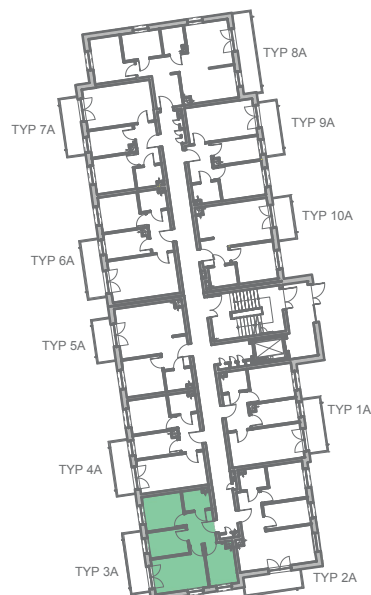

Przykładowa aranżacja

Przebieg instalacji

SKALA 1:100

Sytuacja

Rzut kondygnacji

Legenda

- INSTALACJA GRZEWICZA
- CIEPŁA WODA
- ZIMNA WODA
- INSTALACJE ELEKTRYCZNE
- OŚWIETLENIE
- RM ROZDZIELNICA MIESZKANIOWA
- TSM TELEKOMUNIKACYJNA SKRZYŃKA MIESZKANIOWA
- GNIAZDO RJ45
- GNIAZDO RTV
- DOMOFON