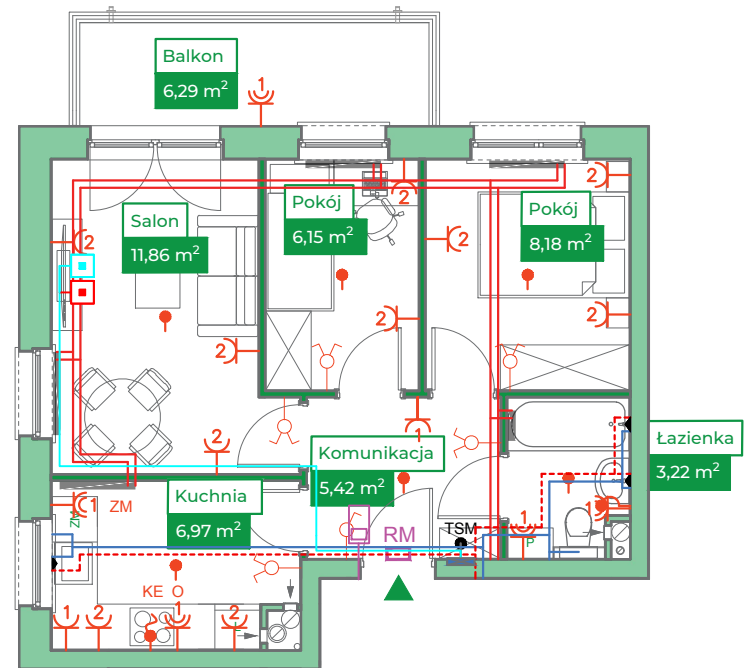

Przykładowa aranżacja

Przebieg instalacji

SKALA 1:100

Sytuacja

Rzut kondygnacji

Legenda

- INSTALACJA GRZEWICZA
- CIEPŁA WODA
- ZIMNA WODA
- INSTALACJE ELEKTRYCZNE
- OŚWIETLENIE
- RM ROZDZIELNICA MIESZKANIOWA
- TSM TELEKOMUNIKACYJNA SKRZYŃKA MIESZKANIOWA
- GNIAZDO RJ45
- GNIAZDO RTV
- DOMOFON

ZAKRES PRAC INSTALACYJNYCH WYKONYWANYCH PRZEZ DEWELOPERA:
 instalacja elektryczna i teletechniczna - w całości zgodnie z PT, bez montażu urządzeń
 instalacja c.o. - w całości zgodnie z PT
 instalacje wody ciepłej i zimnej - doprowadzone do łazienki i kuchni bez rozprowadzenia
 instalacja kanalizacji sanitarnej - doprowadzona do łazienki i kuchni bez rozprowadzenia