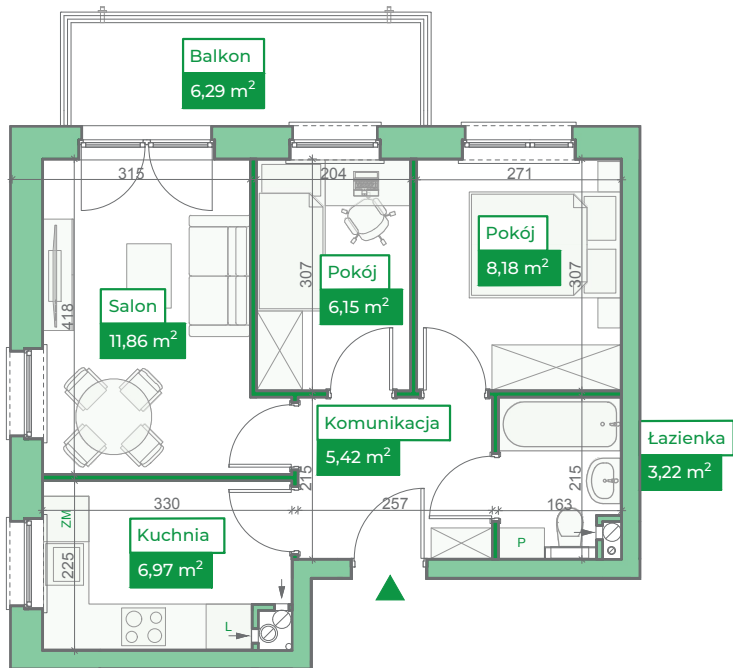

Przykładowa aranżacja

Przebieg instalacji

SKALA 1:100

Sytuacja

Rzut kondygnacji

Legenda

- INSTALACJA GRZEWICZA
- CIEPŁA WODA
- ZIMNA WODA
- INSTALACJE ELEKTRYCZNE
- OŚWIETLENIE
- RM ROZDZIELNICA MIESZKANIOWA
- TSM TELEKOMUNIKACYJNA SKRZYŃKA MIESZKANIOWA
- GNIAZDO RJ45
- GNIAZDO RTV
- DOMOFON