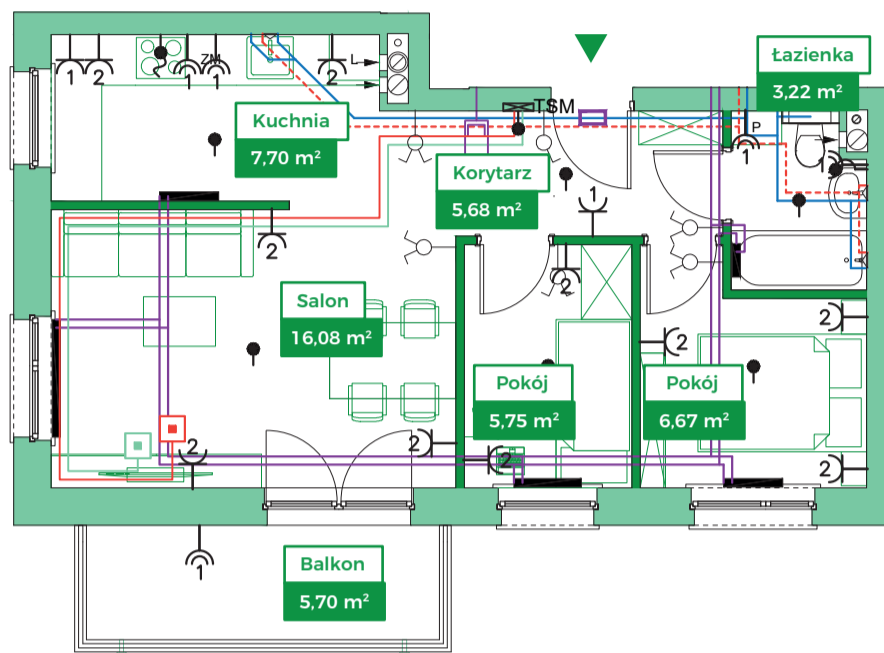

Przykładowa aranżacja

Przebieg instalacji

0 5m

SKALA 1:100

Sytuacja

Rzut kondygnacji

Legenda

-  INSTALACJA GRZEWCZA
-  CIEPŁA WODA
-  ZIMNA WODA
-  INSTALACJE ELEKTRYCZNE
-  OŚWIETLENIE
-  ROZDZIELNICA MIESZKANIOWA
-  TELEKOMUNIKACYJNA SKRZYNIKA MIESZKANIOWA
-  GNIAZDO R11 + R345
-  GNIAZDO RTV
-  DOMOFON