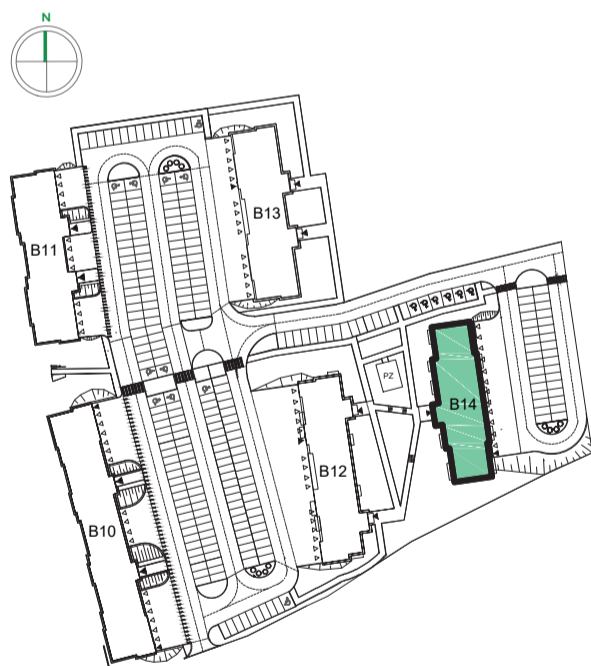

Przykładowa aranżacja

Przebieg instalacji

0 5m

SKALA 1:100

Sytuacja

Rzut kondygnacji

Legenda

-  INSTALACJA GRZEWCZA
-  CIEPŁA WODA
-  ZIMNA WODA
-  INSTALACJE ELEKTRYCZNE
-  OŚWIETLENIE
-  ROZDZIELNICA MIESZKANIOWA
-  TELEKOMUNIKACYJNA SKRZYNIKA MIESZKANIOWA
-  GNIAZDO R11 + R345
-  GNIAZDO RTV
-  DOMOFON