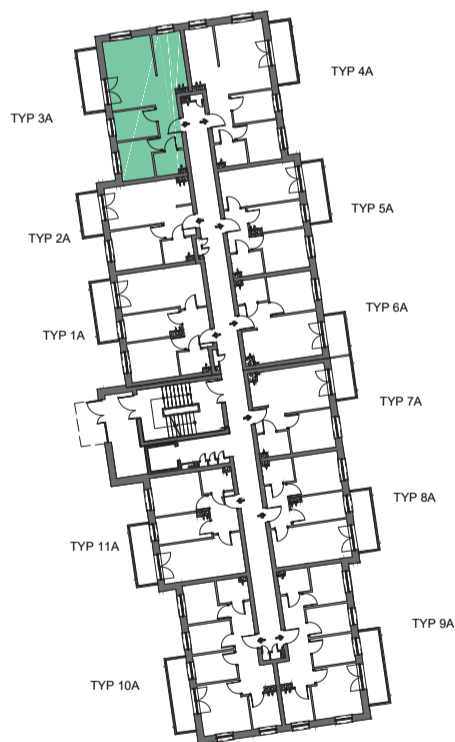

Przykładowa aranżacja

Przebieg instalacji

0 5m

SKALA 1:100

Sytuacja

Rzut kondygnacji

Legenda

-  INSTALACJA GRZEWCZA
-  CIEPŁA WODA
-  ZIMNA WODA
-  INSTALACJE ELEKTRYCZNE
-  OŚWIETLENIE
-  ROZDZIELNICA MIESZKANIOWA
-  TELEKOMUNIKACYJNA SKRZYNIKA MIESZKANIOWA
-  GNIAZDO R11 + R345
-  GNIAZDO RTV
-  DOMOFON