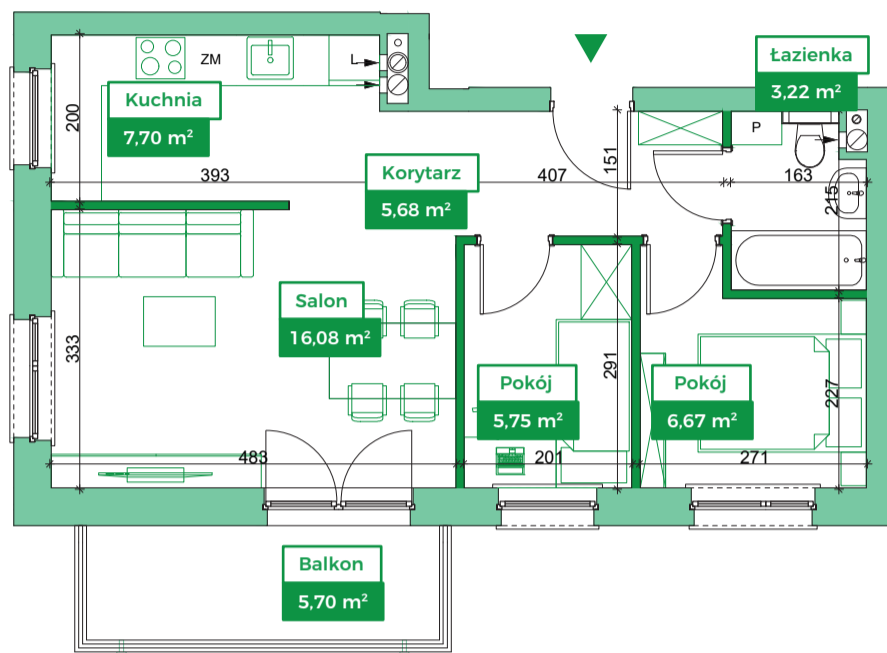

Przykładowa aranżacja

Przebieg instalacji

0 5m

SKALA 1:100

Sytuacja

Rzut kondygnacji

Legenda

-  INSTALACJA GRZEWCZA
-  CIEPŁA WODA
-  ZIMNA WODA
-  INSTALACJE ELEKTRYCZNE
-  OŚWIETLENIE
-  ROZDZIELNICA MIESZKANIOWA
-  TELEKOMUNIKACYJNA SKRZYNIKA MIESZKANIOWA
-  GNIAZDO R11 + R345
-  GNIAZDO RTV
-  DOMOFON