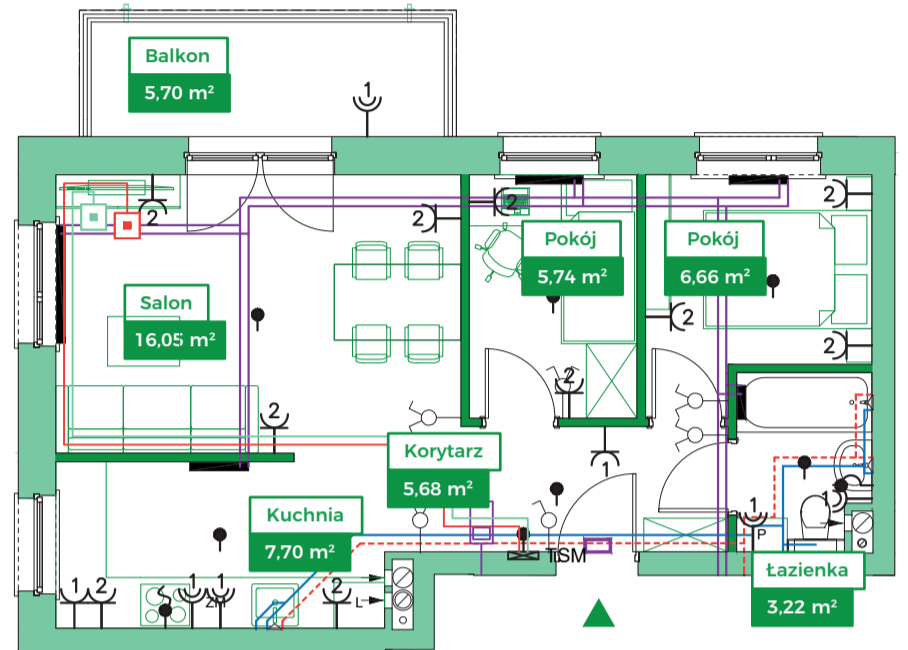

Przykładowa aranżacja

Przebieg instalacji

 0  5m

SKALA 1:100

Sytuacja

Rzut kondygnacji

Legenda

-  INSTALACJA GRZEWICZA
-  CIEPŁA WODA
-  ZIMNA WODA
-  INSTALACJE ELEKTRYCZNE
-  OŚWIETLENIE
-  ROZDZIELNICA MIESZKANIOWA
-  TELEKOMUNIKACYJNA SKRZYNIKA MIESZKANIOWA
-  GNIAZDO R11 + R345
-  GNIAZDO RTV
-  DOMOFON