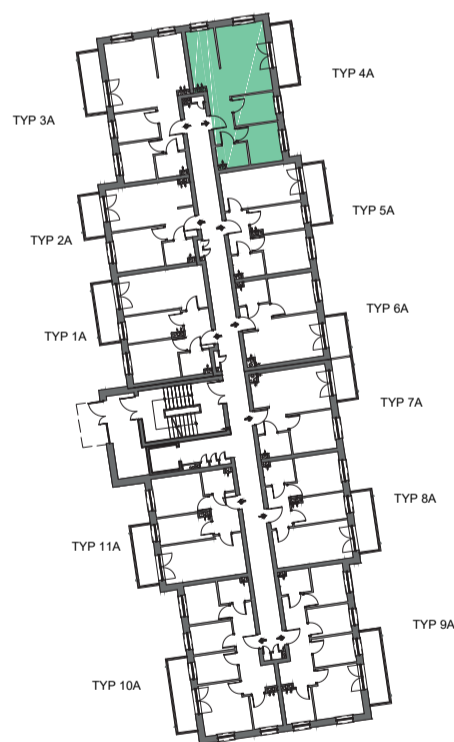

Przykładowa aranżacja

Przebieg instalacji

 0  5m

SKALA 1:100

Sytuacja

Rzut kondygnacji

Legenda

-  INSTALACJA GRZEWICZA
-  CIEPŁA WODA
-  ZIMNA WODA
-  INSTALACJE ELEKTRYCZNE
-  OŚWIETLENIE
-  ROZDZIELNICA MIESZKANIOWA
-  TELEKOMUNIKACYJNA SKRZYNIKA MIESZKANIOWA
-  GNIAZDO R11 + R345
-  GNIAZDO RTV
-  DOMOFON