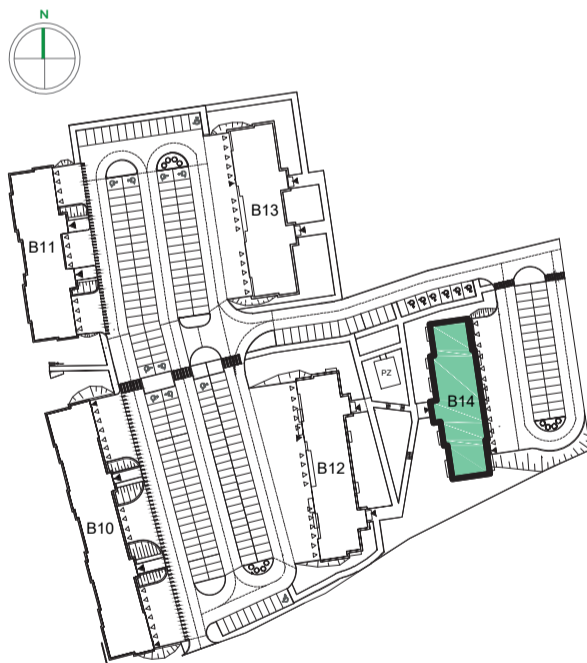

Przykładowa aranżacja

Przebieg instalacji

 0  5m

SKALA 1:100

Sytuacja

Rzut kondygnacji

Legenda

-  INSTALACJA GRZEWICZA
-  CIEPŁA WODA
-  ZIMNA WODA
-  INSTALACJE ELEKTRYCZNE
-  OŚWIETLENIE
-  ROZDZIELNICA MIESZKANIOWA
-  TELEKOMUNIKACYJNA SKRZYNIKA MIESZKANIOWA
-  GNIAZDO R11 + R345
-  GNIAZDO RTV
-  DOMOFON