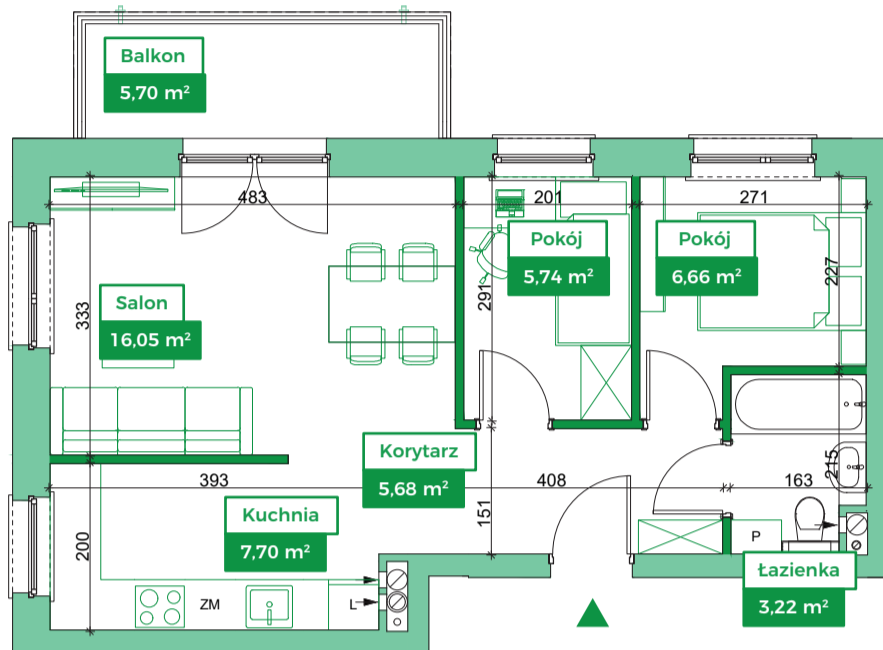

Przykładowa aranżacja

Przebieg instalacji

 0  5m

SKALA 1:100

Sytuacja

Rzut kondygnacji

Legenda

-  INSTALACJA GRZEWICZA
-  CIEPŁA WODA
-  ZIMNA WODA
-  INSTALACJE ELEKTRYCZNE
-  OŚWIETLENIE
-  ROZDZIELNICA MIESZKANIOWA
-  TELEKOMUNIKACYJNA SKRZYNIKA MIESZKANIOWA
-  GNIAZDO R11 + R345
-  GNIAZDO RTV
-  DOMOFON